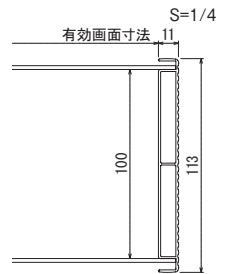

最大サイズ 外寸法 W900×H1200
最小サイズ 外寸法 W250×H250

品番	注文品番		価格(税別)	外寸法 W×H×D(mm)	有効画面寸法 (mm)	内部寸法 W×H×D(mm)	重量 (kg)
	カラー	サイズ					
K583	N1(ナチュラル)	80×105	¥25,200	848×1054×43	778×1028	765×1015×30	6.3
		75×95	¥22,800	798×954×43	728×928	715×915×30	5.5
	N2(セビア)	65×85	¥20,100	698×854×43	628×828	615×815×30	4.5
		50×65	¥15,700	548×654×43	478×628	465×615×30	3.0
		40×55	¥12,900	448×554×43	378×528	365×515×30	2.3
		35×50	¥11,600	398×504×43	328×478	315×465×30	1.9
	45×45	¥11,500	450×454×43	380×428	367×415×30	2.0	

N1フレームカラー：シルバーサイド 木目ナチュラル/バックボード：アイボリー
N2フレームカラー：シルバーサイド 木目セビア/バックボード：ベージュ

置いてても掛けても使えるワイドBOXタイプ。
コレクション小物の展示におすすめです。

K586 ワイドBOXタイプ 奥行100mm

W1(アイボリー)

18×75

N1(セビア)

18×75

品番	注文品番		価格(税別)	外寸法 W×H×D(mm)	有効画面寸法 (mm)	内部寸法 W×H×D(mm)	重量 (kg)
	カラー	サイズ					
K586	W1(アイボリー)	18×75	¥16,200	750×180×113	690×158	690×158×100	2.8
	N1(セビア)						

材質：フレーム：アルミ押出材 アルマイト仕上
木
面板：2mm透明アクリル/
2mmツヤ消しアクリル
付属品：直掛け用ビス

規格サイズのみとなります

デザインBOX

スタンダードなシンプルフレームタイプ。
展示物を引き立て、空間にもさりげなく調和します。

K870 シンプルタイプ 奥行27mm

N1(ナチュラル) 35×50 N2(セピア) 35×50 W1(アイボリー) 35×50

品番	注文品番		価格(税別)	外寸法 W×H×D(mm)	有効画面寸法 (mm)	内部寸法 W×H×D(mm)	重量 (kg)
	カラー	サイズ					
K870	N1(ナチュラル) N2(セピア) W1(アイボリー)	80×105	¥18,200	800×1050×40	782×1032	766×1016×27	5.2
		75×95	¥17,000	750×950×40	732×932	716×916×27	4.5
		65×85	¥12,900	650×850×40	632×832	616×816×27	3.6
		50×65	¥9,900	500×650×40	482×632	466×616×27	2.4
		40×55	¥8,200	400×550×40	382×532	366×516×27	1.7
		35×50	¥7,200	350×500×40	332×482	316×466×27	1.5
		45×45	¥7,400	450×450×40	432×432	416×416×27	1.6