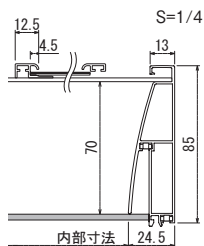

最大サイズ 外寸法 W900×H1200
最小サイズ 外寸法 W250×H250

品番	注文品番		価格(税別)	外寸法 W×H×D(mm)	有効画面寸法 (mm)	内部寸法 W×H×D(mm)	重量 (kg)
	カラー	サイズ					
K583	N1(ナチュラル)	80×105	¥25,200	848×1054×43	778×1028	765×1015×30	6.3
		75×95	¥22,800	798×954×43	728×928	715×915×30	5.5
	N2(セビア)	65×85	¥20,100	698×854×43	628×828	615×815×30	4.5
		50×65	¥15,700	548×654×43	478×628	465×615×30	3.0
		40×55	¥12,900	448×554×43	378×528	365×515×30	2.3
		35×50	¥11,600	398×504×43	328×478	315×465×30	1.9
	45×45	¥11,500	450×454×43	380×428	367×415×30	2.0	

特注サイズできます

最大サイズ 外寸法 W900×H1200
最小サイズ 外寸法 W250×H250
※タテ・ヨコ使用可

ポスターと立体物が同時に飾れる特注仕様。
 雰囲気演出ができる新感覚のポスターパネルとして使えます。

K870 特注仕様

スライドパネル付き仕様

透明板にスライドパネルを取り付けた仕様をうけたまわります。
 50×65にA3サイズ用のスライドパネルが付きます。
 その他のサイズはお問い合わせください。

N1(ナチュラル) 50×65

N2(セビア) 50×65

W1(アイボリー) 50×65

K870 N2 50×65
特注仕様

写真は用途例です。
 商品に中身は含まれません。

K880 特注仕様

スライドパネル付き仕様

透明板にスライドパネルを取り付けた仕様をうけたまわります。
 50×65にA3サイズ用のスライドパネルが付きます。
 その他のサイズはお問い合わせください。

N1(ナチュラル) 50×65

N2(セビア) 50×65

K880 N1 50×65
特注仕様

写真は用途例です。
 商品に中身は含まれません。

開口しているフレーム1
 辺より中身をスライドしポ
 スター等をセットします。

裏板を押さえている樹脂
 をスライドさせ取りはずし
 ます。