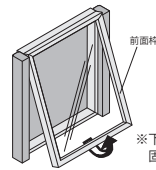

特注サイズできます

最大サイズ 外寸法 W650×H900
最小サイズ 外寸法 W250×H250
※タテ・ヨコ使用可

野球・サッカーのユニフォーム額装におすすめのBOXフレーム。
マグネット式アクリルカバーで入れ替え簡単です。

K583 サイドのアクセントバーBOXタイプ

N1(ナチュラル) 35×50 N2(セビア) 35×50

壁にかけたまま下辺の前面フレームとアクリルを手前へはずし、同時に上辺のひっかかりをはずします。

ユニフォームハンガーがご利用できます。

M-737
¥2,000(税別)

商品にユニフォームは含まれません。

セット方法

※下方はマグネットで固定されています。

前面枠を下から持ち上げるようにして取りはずします。

材質：フレーム：アルミ押出材 アルマイト仕上
木目シート貼り仕上
面板：2mm透明アクリル/
4mmベニヤ生地貼り仕上
付属品：吊り金具・吊りひも・直掛け用ビス

特注サイズできます

最大サイズ 外寸法 W900×H1200
最小サイズ 外寸法 W250×H250

品番	注文品番		価格(税別)	外寸法 W×H×D(mm)	有効画面寸法 (mm)	内部寸法 W×H×D(mm)	重量 (kg)
	カラー	サイズ					
K583	N1(ナチュラル)	80×105	¥25,200	848×1054×43	778×1028	765×1015×30	6.3
		75×95	¥22,800	798×954×43	728×928	715×915×30	5.5
	N2(セビア)	65×85	¥20,100	698×854×43	628×828	615×815×30	4.5
		50×65	¥15,700	548×654×43	478×628	465×615×30	3.0
		40×55	¥12,900	448×554×43	378×528	365×515×30	2.3
		35×50	¥11,600	398×504×43	328×478	315×465×30	1.9
	45×45	¥11,500	450×454×43	380×428	367×415×30	2.0	