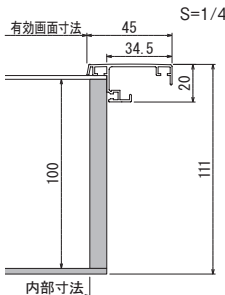

K545 N1 35x50

品番	注文品番		価格(税別)	外寸法 W×H×D(mm)	有効画面寸法 (mm)	内部寸法 W×H×D(mm)	重量 (kg)
	カラー	サイズ					
K505	W1 (アイボリー) N1 (セビア)	65x85	¥19,200	670x870x46	580x780	580x780x35	4.4
		60x60	¥14,800	620x620x46	530x530	530x530x35	3.0
		50x65	¥14,700	520x670x46	430x580	430x580x35	2.7
		40x55	¥12,300	420x570x46	330x480	330x480x35	2.2
		30x60	¥11,300	320x620x46	230x530	230x530x35	1.9
		35x50	¥11,000	370x520x46	280x430	280x430x35	1.8
		35x35	¥ 9,200	370x370x46	280x280	280x280x35	1.4

写真は用途例です。
商品に中身は含まれません。

品番	注文品番		価格(税別)	外寸法 W×H×D(mm)	有効画面寸法 (mm)	内部寸法 W×H×D(mm)	重量 (kg)
	カラー	サイズ					
K525	W1 (アイボリー) N1 (セビア)	65x85	¥20,200	670x870x71	580x780	580x780x60	4.8
		60x60	¥15,500	620x620x71	530x530	530x530x60	3.4
		50x65	¥15,400	520x670x71	430x580	430x580x60	3.1
		40x55	¥12,900	420x570x71	330x480	330x480x60	2.5
		30x60	¥11,900	320x620x71	230x530	230x530x60	2.2
		35x50	¥11,600	370x520x71	280x430	280x430x60	2.0
		35x35	¥ 9,700	370x370x71	280x280	280x280x60	1.6

※タテ・ヨコ使用可 W1フレームカラー：木目アイボリー／バックボード：ベージュ N1フレームカラー：木目セビア／バックボード：ベージュ

K545 ベーシックタイプ 奥行100mm

W1 (アイボリー)

35x50

N1 (セビア)

35x50

S=1/4

側面止め金具

止め金具をずらして正面フレームを取りはずします。

側面の金具をスライドさせ、カバーフレームを取りはずして作品の出し入れをします。
(壁面に掛けたまま出し入れができます)

材 質：フレーム：アルミ押出材 木目シート貼り仕上
MDF
面板：2mm透明アクリル/
3mmMDFボード生地貼り仕上
付 属 品：吊り金具・吊りひも・直掛け用ビス

特注サイズできます

最大サイズ 外寸法 W720×H970
最小サイズ 外寸法 W320×H320
※タテ・ヨコ使用可