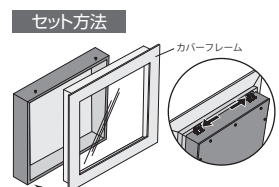

※タテ・ヨコ使用可 W1フレームカラー：ライトステン／バックボード：濃グレー

バックボードはスエード調の濃グレー色生地貼り。BOX内側はシルバー色

止め金具をずらして正面フレームを取りはずします。

K549 メタリックタイプ 奥行100mm

W1(ライトステン) 35×50

品番	注文品番		価格(税別)	外寸法 W×H×D(mm)	有効画面寸法 (mm)	内部寸法 W×H×D(mm)	重量 (kg)
	カラー	サイズ					
K549	W1(ライトステン)	65×85	¥22,100	680×880×108	580×780	580×780×100	4.5
		50×65	¥17,000	530×680×108	430×580	430×580×100	3.2
		40×55	¥14,300	430×580×108	330×480	330×480×100	2.4
		30×60	¥13,100	330×630×108	230×530	230×530×100	2.2
		35×50	¥12,700	380×530×108	280×430	280×430×100	2.1
		35×35	¥10,600	380×380×108	280×280	280×280×100	1.6

※タテ・ヨコ使用可 W1フレームカラー：ライトステン／バックボード：濃グレー

側面の金具をスライドさせ、カバーフレームを取りはずして作品の出し入れをします。(壁面に掛けたまま出し入れができます)

材 質：フレーム：アルミ複合板
 MDF
 面板：2mm透明アクリル/
 3mmMDFボード生地貼り仕上
 付 属 品：吊り金具・吊りひも・直掛け用ビス

規格サイズのみとなります

デザインBOX

空間にマッチさせるフレームレスタイプ。
展示物をシンプルに引き立てます。