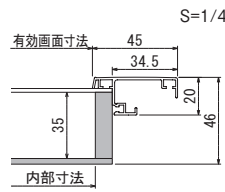

デザインBOX

カジュアルな雰囲気に調和する木目フレームタイプ。
コレクション展示や、空間演出用のデコレーションなど、幅広く使えます。

K505 ベーシックタイプ 奥行35mm

W1 (アイボリー)

35x50

N1 (セビア)

35x50

S=1/4

K545 N1 35x50

品番	注文品番		価格(税別)	外寸法 W×H×D(mm)	有効画面寸法 (mm)	内部寸法 W×H×D(mm)	重量 (kg)
	カラー	サイズ					
K505	W1 (アイボリー) N1 (セビア)	65x85	¥19,200	670x870x46	580x780	580x780x35	4.4
		60x60	¥14,800	620x620x46	530x530	530x530x35	3.0
		50x65	¥14,700	520x670x46	430x580	430x580x35	2.7
		40x55	¥12,300	420x570x46	330x480	330x480x35	2.2
		30x60	¥11,300	320x620x46	230x530	230x530x35	1.9
		35x50	¥11,000	370x520x46	280x430	280x430x35	1.8
		35x35	¥ 9,200	370x370x46	280x280	280x280x35	1.4

写真は用途例です。
商品に中身は含まれません。

品番	注文品番		価格(税別)	外寸法 W×H×D(mm)	有効画面寸法 (mm)	内部寸法 W×H×D(mm)	重量 (kg)
	カラー	サイズ					
K525	W1 (アイボリー) N1 (セビア)	65x85	¥20,200	670x870x71	580x780	580x780x60	4.8
		60x60	¥15,500	620x620x71	530x530	530x530x60	3.4
		50x65	¥15,400	520x670x71	430x580	430x580x60	3.1
		40x55	¥12,900	420x570x71	330x480	330x480x60	2.5
		30x60	¥11,900	320x620x71	230x530	230x530x60	2.2
		35x50	¥11,600	370x520x71	280x430	280x430x60	2.0
		35x35	¥ 9,700	370x370x71	280x280	280x280x60	1.6