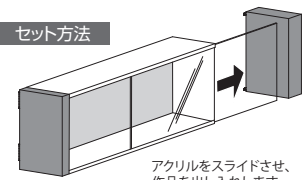

N1フレームカラー：シルバーサイド 木目ナチュラル/バックボード：アイボリー
N2フレームカラー：シルバーサイド 木目セビア/バックボード：ベージュ

置いてても掛けても使えるワイドBOXタイプ。
コレクション小物の展示におすすめです。

K586 ワイドBOXタイプ 奥行100mm

W1(アイボリー)

18×75

N1(セビア)

18×75

品番	注文品番		価格(税別)	外寸法 W×H×D(mm)	有効画面寸法 (mm)	内部寸法 W×H×D(mm)	重量 (kg)
	カラー	サイズ					
K586	W1(アイボリー)	18×75	¥16,200	750×180×113	690×158	690×158×100	2.8
	N1(セビア)						

※タテ・ヨコ使用可 W1フレームカラー：シルバー・木目アイボリー N1フレームカラー：シルバー・木目セビア

サイドの木部をはずしてアクリルをスライドし中身をセットします。

木部のネジをフレーム側の穴に合わせて取り付けます。

裏側

写真は用途例です。
商品に中身は含まれません。

アクリルをスライドさせ、作品を出し入れします。

幅広いサイドカバー裏面のレバーを回転させ、矢印の方向に動かしてサイドカバーを取りはずします。

材質：フレーム：アルミ押出材 アルマイト仕上
木
面板：2mm透明アクリル/
2mmツヤ消しアクリル
付属品：直掛け用ビス

規格サイズのみとなります

デザインBOX

スタンダードなシンプルフレームタイプ。
展示物を引き立て、空間にもさりげなく調和します。

K870 シンプルタイプ 奥行27mm

N1(ナチュラル) 35×50 N2(セピア) 35×50 W1(アイボリー) 35×50

品番	注文品番		価格(税別)	外寸法 W×H×D(mm)	有効画面寸法 (mm)	内部寸法 W×H×D(mm)	重量 (kg)
	カラー	サイズ					
K870	N1(ナチュラル) N2(セピア) W1(アイボリー)	80×105	¥18,200	800×1050×40	782×1032	766×1016×27	5.2
		75×95	¥17,000	750×950×40	732×932	716×916×27	4.5
		65×85	¥12,900	650×850×40	632×832	616×816×27	3.6
		50×65	¥9,900	500×650×40	482×632	466×616×27	2.4
		40×55	¥8,200	400×550×40	382×532	366×516×27	1.7
		35×50	¥7,200	350×500×40	332×482	316×466×27	1.5
		45×45	¥7,400	450×450×40	432×432	416×416×27	1.6