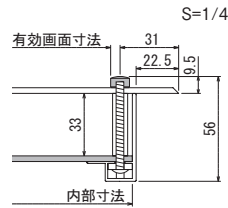

K507 フレームレスタイプ 奥行33mm

N1(ナチュラル)

35×50

K2(ブラック)

35×50

K507 N1 45×45

写真は用途例です。
商品に中身は含まれません。

品番	注文品番		価格(税別)	外寸法 W×H×D(mm)	有効画面寸法 (mm)	内部寸法 W×H×D(mm)	重量 (kg)
	カラー	サイズ					
K507	N1(ナチュラル)	65×85	¥18,500	650×850×56	578×778	600×800×33	4.7
		50×65	¥12,800	500×650×56	428×578	450×600×33	2.8
	K2(ブラック)	40×55	¥11,100	400×550×56	328×478	350×500×33	2.1
		30×60	¥10,400	300×600×56	228×528	250×550×33	1.8
		35×50	¥9,900	350×500×56	278×428	300×450×33	1.7
		45×45	¥10,300	450×450×56	378×378	400×400×33	1.9