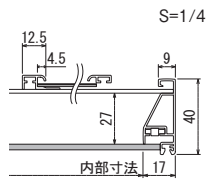

特注サイズできます

最大サイズ 外寸法 W900×H1200
最小サイズ 外寸法 W250×H250
※タテ・ヨコ使用可

ポスターと立体物が同時に飾れる特注仕様。
 雰囲気演出ができる新感覚のポスターパネルとして使えます。

K870 特注仕様

スライドパネル付き仕様

透明板にスライドパネルを取り付けた仕様をうけたまわります。
 50×65にA3サイズ用のスライドパネルが付きます。
 その他のサイズはお問い合わせください。

N1(ナチュラル) 50×65

N2(セビア) 50×65

W1(アイボリー) 50×65

K870 N2 50×65
特注仕様

写真は用途例です。
 商品に中身は含まれません。

K880 特注仕様

スライドパネル付き仕様

透明板にスライドパネルを取り付けた仕様をうけたまわります。
 50×65にA3サイズ用のスライドパネルが付きます。
 その他のサイズはお問い合わせください。