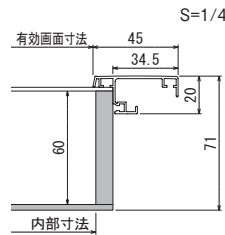

K545 N1 35x50

品番	注文品番		価格(税別)	外寸法 W×H×D(mm)	有効画面寸法 (mm)	内部寸法 W×H×D(mm)	重量 (kg)
	カラー	サイズ					
K505	W1 (アイボリー) N1 (セビア)	65x85	¥19,200	670x870x46	580x780	580x780x35	4.4
		60x60	¥14,800	620x620x46	530x530	530x530x35	3.0
		50x65	¥14,700	520x670x46	430x580	430x580x35	2.7
		40x55	¥12,300	420x570x46	330x480	330x480x35	2.2
		30x60	¥11,300	320x620x46	230x530	230x530x35	1.9
		35x50	¥11,000	370x520x46	280x430	280x430x35	1.8
		35x35	¥ 9,200	370x370x46	280x280	280x280x35	1.4

※タテ・ヨコ使用可 W1フレームカラー：木目アイボリー／バックボード：ベージュ N1フレームカラー：木目セビア／バックボード：ベージュ

K525 ベーシックタイプ 奥行60mm

W1 (アイボリー)

35x50

N1 (セビア)

35x50

S=1/4

K545 N1 50x65

写真は用途例です。
商品に中身は含まれません。

品番	注文品番		価格(税別)	外寸法 W×H×D(mm)	有効画面寸法 (mm)	内部寸法 W×H×D(mm)	重量 (kg)
	カラー	サイズ					
K525	W1 (アイボリー) N1 (セビア)	65x85	¥20,200	670x870x71	580x780	580x780x60	4.8
		60x60	¥15,500	620x620x71	530x530	530x530x60	3.4
		50x65	¥15,400	520x670x71	430x580	430x580x60	3.1
		40x55	¥12,900	420x570x71	330x480	330x480x60	2.5
		30x60	¥11,900	320x620x71	230x530	230x530x60	2.2
		35x50	¥11,600	370x520x71	280x430	280x430x60	2.0
		35x35	¥ 9,700	370x370x71	280x280	280x280x60	1.6

裏側

品番	注文品番		価格(税別)	外寸法 W×H×D(mm)	有効画面寸法 (mm)	内部寸法 W×H×D(mm)	重量 (kg)
	カラー	サイズ					
K527	N1(ナチュラル)	65×85	¥25,600	650×850×96	578×778	600×800×73	7.7
		50×65	¥18,300	500×650×96	428×578	450×600×73	4.3
	K2(ブラック)	40×55	¥15,800	400×550×96	328×478	350×500×73	3.5
		30×60	¥14,800	300×600×96	228×528	250×550×73	3.1
		35×50	¥14,100	350×500×96	278×428	300×450×73	2.9
		45×45	¥14,800	450×450×96	378×378	400×400×73	3.2