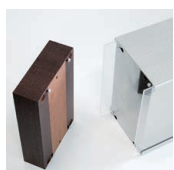

※タテ・ヨコ使用可 W1フレームカラー：シルバー・木目アイボリー N1フレームカラー：シルバー・木目セビア

サイドの木部をはずしてアクリルをスライドし中身をセットします。

木部のネジをフレーム側の穴に合わせて取り付けます。

裏側

写真は用途例です。
商品に中身は含まれません。

アクリルをスライドさせ、作品を出し入れします。

幅広いサイドカバー裏面のレバーを回転させ、矢印の方向に動かしてサイドカバーを取りはずします。