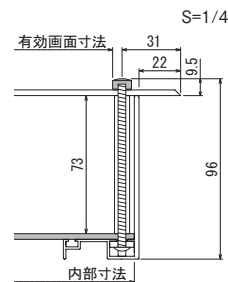

デザインBOX

空間にマッチさせるフレームレスタイプ。
展示物をシンプルに引き立てます。

K507 フレームレスタイプ 奥行33mm

35×50

35×50

写真は用途例です。
商品に中身は含まれません。

品番	注文品番		価格(税別)	外寸法 W×H×D(mm)	有効画面寸法 (mm)	内部寸法 W×H×D(mm)	重量 (kg)
	カラー	サイズ					
K507	N1(ナチュラル)	65×85	¥18,500	650×850×56	578×778	600×800×33	4.7
		50×65	¥12,800	500×650×56	428×578	450×600×33	2.8
	K2(ブラック)	40×55	¥11,100	400×550×56	328×478	350×500×33	2.1
		30×60	¥10,400	300×600×56	228×528	250×550×33	1.8
		35×50	¥9,900	350×500×56	278×428	300×450×33	1.7
		45×45	¥10,300	450×450×56	378×378	400×400×33	1.9

※タテ・ヨコ使用可 N1フレームカラー：ステン／バックボード：木目ナチュラル K2フレームカラー：ブラック／バックボード：木目セピア

K527 フレームレスタイプ 奥行73mm

35×50

35×50

BOX内部

品番	注文品番		価格(税別)	外寸法 W×H×D(mm)	有効画面寸法 (mm)	内部寸法 W×H×D(mm)	重量 (kg)
	カラー	サイズ					
K527	N1(ナチュラル)	65×85	¥25,600	650×850×96	578×778	600×800×73	7.7
		50×65	¥18,300	500×650×96	428×578	450×600×73	4.3
	K2(ブラック)	40×55	¥15,800	400×550×96	328×478	350×500×73	3.5
		30×60	¥14,800	300×600×96	228×528	250×550×73	3.1
		35×50	¥14,100	350×500×96	278×428	300×450×73	2.9
		45×45	¥14,800	450×450×96	378×378	400×400×73	3.2

※タテ・ヨコ使用可 N1フレームカラー：ステン／バックボード：木目ナチュラル K2フレームカラー：ブラック／バックボード：木目セピア

※65×85は化粧ナット
が6ヶ付きになります。

セット方法

化粧ナットを取りはずして
作品を出し入れます。

材 質：フレーム：アルミ押出材 (ナチュラル)アルマイト仕上
(ブラック)電着塗装仕上
面板：3mm透明アクリル/
3mmMDFボード木目シート貼り仕上
付 属 品：吊り金具・吊りひも・直掛け用ビス

特注サイズできます

最大サイズ 外寸法 W650×H900
最小サイズ 外寸法 W250×H250
※タテ・ヨコ使用可