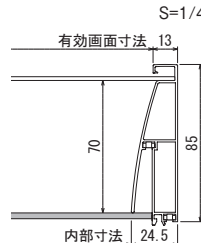

K880 シンプルタイプ 奥行70mm

N1(ナチュラル) 35×50 N2(セピア) 35×50

品番	注文品番		価格(税別)	外寸法 W×H×D(mm)	有効画面寸法 (mm)	内部寸法 W×H×D(mm)	重量 (kg)
	カラー	サイズ					
K880	N1(ナチュラル) N2(セピア)	80×105	¥28,200	800×1050×85	774×1024	751×1001×70	7.1
		75×95	¥26,200	750×950×85	724×924	701×901×70	6.2
		65×85	¥20,200	650×850×85	624×824	601×801×70	5.1
		50×65	¥15,400	500×650×85	474×624	451×601×70	3.5
		40×55	¥12,900	400×550×85	374×524	351×501×70	2.8
		35×50	¥11,600	350×500×85	324×474	301×451×70	2.4
		45×45	¥12,000	450×450×85	424×424	401×401×70	2.6

※タテ・ヨコ使用可 N1フレームカラー：木目ナチュラル／バックボード：ベージュ N2フレームカラー：木目セピア／バックボード：ベージュ