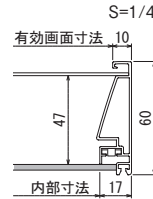

最大サイズ 外寸法 W900×H1200
最小サイズ 外寸法 W250×H250

品番	注文品番		価格(税別)	外寸法 W×H×D(mm)	有効画面寸法 (mm)	内部寸法 W×H×D(mm)	重量 (kg)
	カラー	サイズ					
K583	N1(ナチュラル)	80×105	¥25,200	848×1054×43	778×1028	765×1015×30	6.3
		75×95	¥22,800	798×954×43	728×928	715×915×30	5.5
	N2(セビア)	65×85	¥20,100	698×854×43	628×828	615×815×30	4.5
		50×65	¥15,700	548×654×43	478×628	465×615×30	3.0
		40×55	¥12,900	448×554×43	378×528	365×515×30	2.3
		35×50	¥11,600	398×504×43	328×478	315×465×30	1.9
	45×45	¥11,500	450×454×43	380×428	367×415×30	2.0	

材質：フレーム：アルミ押出材 アルマイト仕上
木
面板：2mm透明アクリル/
2mmツヤ消しアクリル
付属品：直掛け用ビス

規格サイズのみとなります

デザインBOX

スタンダードなシンプルフレームタイプ。
展示物を引き立て、空間にもさりげなく調和します。

K870 シンプルタイプ 奥行27mm

N1(ナチュラル) 35×50 N2(セピア) 35×50 W1(アイボリー) 35×50

品番	注文品番		価格(税別)	外寸法 W×H×D(mm)	有効画面寸法 (mm)	内部寸法 W×H×D(mm)	重量 (kg)
	カラー	サイズ					
K870	N1(ナチュラル) N2(セピア) W1(アイボリー)	80×105	¥18,200	800×1050×40	782×1032	766×1016×27	5.2
		75×95	¥17,000	750×950×40	732×932	716×916×27	4.5
		65×85	¥12,900	650×850×40	632×832	616×816×27	3.6
		50×65	¥9,900	500×650×40	482×632	466×616×27	2.4
		40×55	¥8,200	400×550×40	382×532	366×516×27	1.7
		35×50	¥7,200	350×500×40	332×482	316×466×27	1.5
		45×45	¥7,400	450×450×40	432×432	416×416×27	1.6

※タテ・ヨコ使用可 N1フレームカラー：木目ナチュラル／バックボード：ベージュ N2フレームカラー：木目セピア／バックボード：ベージュ
W1フレームカラー：木目アイボリー／バックボード：ベージュ

K870 N1 特注サイズ850×1050

写真は用途例です。
商品に中身は含まれません。

K875 シンプルタイプ 奥行47mm

N1(ナチュラル) 35×50 N2(セピア) 35×50

品番	注文品番		価格(税別)	外寸法 W×H×D(mm)	有効画面寸法 (mm)	内部寸法 W×H×D(mm)	重量 (kg)
	カラー	サイズ					
K875	N1(ナチュラル) N2(セピア)	80×105	¥22,800	800×1050×60	780×1030	763×1013×47	6.2
		75×95	¥21,300	750×950×60	730×930	713×913×47	5.4
		65×85	¥16,100	650×850×60	630×830	613×813×47	4.4
		50×65	¥12,400	500×650×60	480×630	463×613×47	2.7
		40×55	¥10,300	400×550×60	380×530	363×513×47	2.0
		35×50	¥9,000	350×500×60	330×480	313×463×47	1.7
		45×45	¥9,500	450×450×60	430×430	413×413×47	1.9