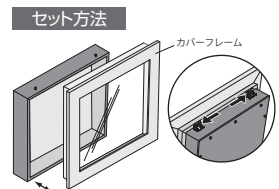

写真は用途例です。
商品に中身は含まれません。

品番	注文品番		価格(税別)	外寸法 W×H×D(mm)	有効画面寸法 (mm)	内部寸法 W×H×D(mm)	重量 (kg)
	カラー	サイズ					
K525	W1 (アイボリー) N1 (セビア)	65x85	¥20,200	670x870x71	580x780	580x780x60	4.8
		60x60	¥15,500	620x620x71	530x530	530x530x60	3.4
		50x65	¥15,400	520x670x71	430x580	430x580x60	3.1
		40x55	¥12,900	420x570x71	330x480	330x480x60	2.5
		30x60	¥11,900	320x620x71	230x530	230x530x60	2.2
		35x50	¥11,600	370x520x71	280x430	280x430x60	2.0
		35x35	¥ 9,700	370x370x71	280x280	280x280x60	1.6

※タテ・ヨコ使用可 W1フレームカラー：木目アイボリー／バックボード：ベージュ N1フレームカラー：木目セビア／バックボード：ベージュ

K545 ベーシックタイプ 奥行100mm

W1 (アイボリー)

35x50

N1 (セビア)

35x50

S=1/4

側面止め金具

止め金具をずらして正面フレームを取りはずします。

側面の金具をスライドさせ、カバーフレームを取りはずして作品の出し入れをします。
(壁面に掛けたまま出し入れができます)

材 質：フレーム：アルミ押出材 木目シート貼り仕上
MDF
面板：2mm透明アクリル/
3mmMDFボード生地貼り仕上
付 属 品：吊り金具・吊りひも・直掛け用ビス

特注サイズできます

最大サイズ 外寸法 W720×H970
最小サイズ 外寸法 W320×H320
※タテ・ヨコ使用可