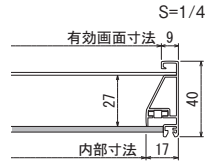

最大サイズ 外寸法 W900×H1200
最小サイズ 外寸法 W250×H250

品番	注文品番		価格(税別)	外寸法 W×H×D(mm)	有効画面寸法 (mm)	内部寸法 W×H×D(mm)	重量 (kg)
	カラー	サイズ					
K583	N1(ナチュラル)	80×105	¥25,200	848×1054×43	778×1028	765×1015×30	6.3
		75×95	¥22,800	798×954×43	728×928	715×915×30	5.5
	N2(セビア)	65×85	¥20,100	698×854×43	628×828	615×815×30	4.5
		50×65	¥15,700	548×654×43	478×628	465×615×30	3.0
		40×55	¥12,900	448×554×43	378×528	365×515×30	2.3
		35×50	¥11,600	398×504×43	328×478	315×465×30	1.9
	45×45	¥11,500	450×454×43	380×428	367×415×30	2.0	

※タテ・ヨコ使用可 W1フレームカラー：シルバー・木目アイボリー N1フレームカラー：シルバー・木目セビア

サイドの木部をはずしてアクリルをスライドし中身をセットします。

木部のネジをフレーム側の穴に合わせて取り付けます。

裏側

写真は用途例です。
商品に中身は含まれません。

アクリルをスライドさせ、作品を出し入れします。

幅広いサイドカバー裏面のレバーを回転させ、矢印の方向に動かしてサイドカバーを取りはずします。

材質：フレーム：アルミ押出材 アルマイト仕上
木
面板：2mm透明アクリル/
2mmツヤ消しアクリル
付属品：直掛け用ビス

規格サイズのみとなります

デザインBOX

スタンダードなシンプルフレームタイプ。
展示物を引き立て、空間にもさりげなく調和します。

K870 シンプルタイプ 奥行27mm

N1(ナチュラル) 35×50 N2(セピア) 35×50 W1(アイボリー) 35×50

品番	注文品番		価格(税別)	外寸法 W×H×D(mm)	有効画面寸法 (mm)	内部寸法 W×H×D(mm)	重量 (kg)
	カラー	サイズ					
K870	N1(ナチュラル) N2(セピア) W1(アイボリー)	80×105	¥18,200	800×1050×40	782×1032	766×1016×27	5.2
		75×95	¥17,000	750×950×40	732×932	716×916×27	4.5
		65×85	¥12,900	650×850×40	632×832	616×816×27	3.6
		50×65	¥9,900	500×650×40	482×632	466×616×27	2.4
		40×55	¥8,200	400×550×40	382×532	366×516×27	1.7
		35×50	¥7,200	350×500×40	332×482	316×466×27	1.5
		45×45	¥7,400	450×450×40	432×432	416×416×27	1.6