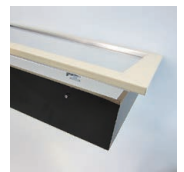

※タテ・ヨコ使用可 W1フレームカラー：木目アイボリー／バックボード：ベージュ N1フレームカラー：木目セビア／バックボード：ベージュ

K545 ベーシックタイプ 奥行100mm

W1 (アイボリー)

35x50

N1 (セビア)

35x50

S=1/4

側面止め金具

止め金具をずらして正面フレームを取りはずします。

側面の金具をスライドさせ、カバーフレームを取りはずして作品の出し入れをします。
(壁面に掛けたまま出し入れができます)

材 質：フレーム：アルミ押出材 木目シート貼り仕上
MDF
面板：2mm透明アクリル/
3mmMDFボード生地貼り仕上
付 属 品：吊り金具・吊りひも・直掛け用ビス

特注サイズできます

最大サイズ 外寸法 W720×H970
最小サイズ 外寸法 W320×H320
※タテ・ヨコ使用可