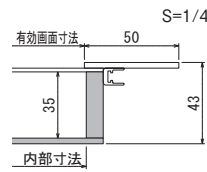

写真は用途例です。
商品に中身は含まれません。

品番	注文品番		価格(税別)	外寸法 W×H×D(mm)	有効画面寸法 (mm)	内部寸法 W×H×D(mm)	重量 (kg)
	カラー	サイズ					
K509	W1(ライトステン)	65×85	¥20,500	680×880×43	580×780	580×780×35	3.6
		50×65	¥15,700	530×680×43	430×580	430×580×35	2.4
		40×55	¥13,200	430×580×43	330×480	330×480×35	1.7
		30×60	¥12,100	330×630×43	230×530	230×530×35	1.5
		35×50	¥11,800	380×530×43	280×430	280×430×35	1.4
		35×35	¥9,800	380×380×43	280×280	280×280×35	1.1

※タテ・ヨコ使用可 W1フレームカラー：ライトステン／バックボード：濃グレー