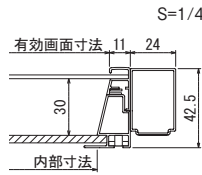

裏側

品番	注文品番		価格(税別)	外寸法 W×H×D(mm)	有効画面寸法 (mm)	内部寸法 W×H×D(mm)	重量 (kg)
	カラー	サイズ					
K527	N1(ナチュラル)	65×85	¥25,600	650×850×96	578×778	600×800×73	7.7
		50×65	¥18,300	500×650×96	428×578	450×600×73	4.3
	K2(ブラック)	40×55	¥15,800	400×550×96	328×478	350×500×73	3.5
		30×60	¥14,800	300×600×96	228×528	250×550×73	3.1
		35×50	¥14,100	350×500×96	278×428	300×450×73	2.9
		45×45	¥14,800	450×450×96	378×378	400×400×73	3.2

特注サイズできます

最大サイズ 外寸法 W650×H900
最小サイズ 外寸法 W250×H250
※タテ・ヨコ使用可

野球・サッカーのユニフォーム額装におすすめのBOXフレーム。
マグネット式アクリルカバーで入れ替え簡単です。

K583 サイドのアクセントバーBOXタイプ

N1(ナチュラル) 35×50 N2(セビア) 35×50

壁にかけたまま下辺の前面フレームとアクリルを手前へはずし、同時に上辺のひっかかりをはずします。

最大サイズ 外寸法 W900×H1200
最小サイズ 外寸法 W250×H250

品番	注文品番		価格(税別)	外寸法 W×H×D(mm)	有効画面寸法 (mm)	内部寸法 W×H×D(mm)	重量 (kg)
	カラー	サイズ					
K583	N1(ナチュラル)	80×105	¥25,200	848×1054×43	778×1028	765×1015×30	6.3
		75×95	¥22,800	798×954×43	728×928	715×915×30	5.5
	N2(セビア)	65×85	¥20,100	698×854×43	628×828	615×815×30	4.5
		50×65	¥15,700	548×654×43	478×628	465×615×30	3.0
		40×55	¥12,900	448×554×43	378×528	365×515×30	2.3
		35×50	¥11,600	398×504×43	328×478	315×465×30	1.9
	45×45	¥11,500	450×454×43	380×428	367×415×30	2.0	