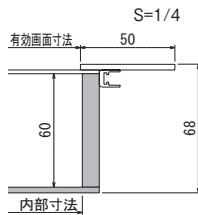

品番	注文品番		価格(税別)	外寸法 W×H×D(mm)	有効画面寸法 (mm)	内部寸法 W×H×D(mm)	重量 (kg)
	カラー	サイズ					
K529	W1(ライトステン)	65×85	¥21,300	680×880×68	580×780	580×780×60	4.0
		50×65	¥16,300	530×680×68	430×580	430×580×60	2.7
		40×55	¥13,700	430×580×68	330×480	330×480×60	2.0
		30×60	¥12,600	330×630×68	230×530	230×530×60	1.8
		35×50	¥12,300	380×530×68	280×430	280×430×60	1.7
		35×35	¥10,200	380×380×68	280×280	280×280×60	1.3

※タテ・ヨコ使用可 W1フレームカラー：ライトステン／バックボード：濃グレー