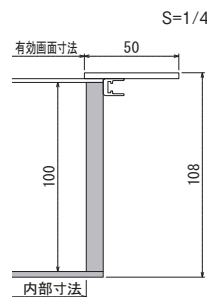

※タテ・ヨコ使用可 W1フレームカラー：ライトステン／バックボード：濃グレー

K529 メタリックタイプ 奥行60mm

W1(ライトステン) 35×50

品番	注文品番		価格(税別)	外寸法 W×H×D(mm)	有効画面寸法 (mm)	内部寸法 W×H×D(mm)	重量 (kg)
	カラー	サイズ					
K529	W1(ライトステン)	65×85	¥21,300	680×880×68	580×780	580×780×60	4.0
		50×65	¥16,300	530×680×68	430×580	430×580×60	2.7
		40×55	¥13,700	430×580×68	330×480	330×480×60	2.0
		30×60	¥12,600	330×630×68	230×530	230×530×60	1.8
		35×50	¥12,300	380×530×68	280×430	280×430×60	1.7
		35×35	¥10,200	380×380×68	280×280	280×280×60	1.3

※タテ・ヨコ使用可 W1フレームカラー：ライトステン／バックボード：濃グレー

バックボードはスエード調の濃グレー色生地貼り。BOX内側はシルバー色

止め金具をずらして正面フレームを取りはずします。

K549 メタリックタイプ 奥行100mm

W1(ライトステン) 35×50

品番	注文品番		価格(税別)	外寸法 W×H×D(mm)	有効画面寸法 (mm)	内部寸法 W×H×D(mm)	重量 (kg)
	カラー	サイズ					
K549	W1(ライトステン)	65×85	¥22,100	680×880×108	580×780	580×780×100	4.5
		50×65	¥17,000	530×680×108	430×580	430×580×100	3.2
		40×55	¥14,300	430×580×108	330×480	330×480×100	2.4
		30×60	¥13,100	330×630×108	230×530	230×530×100	2.2
		35×50	¥12,700	380×530×108	280×430	280×430×100	2.1
		35×35	¥10,600	380×380×108	280×280	280×280×100	1.6

※タテ・ヨコ使用可 W1フレームカラー：ライトステン／バックボード：濃グレー

側面の金具をスライドさせ、カバーフレームを取りはずして作品の出し入れをします。(壁面に掛けたまま出し入れができます)

材 質：フレーム：アルミ複合板
 MDF
 面板：2mm透明アクリル/
 3mmMDFボード生地貼り仕上
 付 属 品：吊り金具・吊りひも・直掛け用ビス

規格サイズのみとなります

デザインBOX

空間にマッチさせるフレームレスタイプ。
展示物をシンプルに引き立てます。

K507 フレームレスタイプ 奥行33mm

N1(ナチュラル)

35×50

K2(ブラック)

35×50

K507 N1 45×45

写真は用途例です。
商品に中身は含まれません。

品番	注文品番		価格(税別)	外寸法 W×H×D(mm)	有効画面寸法 (mm)	内部寸法 W×H×D(mm)	重量 (kg)
	カラー	サイズ					
K507	N1(ナチュラル)	65×85	¥18,500	650×850×56	578×778	600×800×33	4.7
		50×65	¥12,800	500×650×56	428×578	450×600×33	2.8
	K2(ブラック)	40×55	¥11,100	400×550×56	328×478	350×500×33	2.1
		30×60	¥10,400	300×600×56	228×528	250×550×33	1.8
		35×50	¥9,900	350×500×56	278×428	300×450×33	1.7
		45×45	¥10,300	450×450×56	378×378	400×400×33	1.9