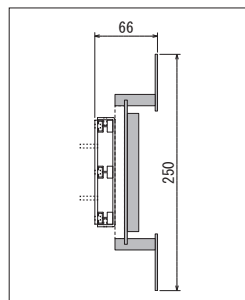

接続ポット

ポットを接続して設置するレールタイプの演出アイテム。
アクセントラインがおしゃれで、接続の一体感を出し空間に変化のあるグリーン演出ができます。

GM4745×4

パネルの窓抜きデザインで、グリーンのしだれ感やイキイキ感が表現されたタイプです。
3本のアクセントラインとのマッチングがおしゃれです。

GM4744

GM4745

GM4746

GM4747

GM4746

GM4744 裏側

ポット(124) 詳細→P.308

| 注文品番 | 価格(税別) | ポット外寸法 w×h×d (mm) | 外寸法 W×H×D (mm) | 重量 (kg) |
|--------|---------|----------------------|-------------------|------------|
| GM4744 | ¥45,000 | 1205×250×66 | 1205×600×150 | 2.9 |
| GM4745 | ¥73,900 | 1995×250×66 | 1995×600×150 | 4.9 |
| GM4746 | ¥39,000 | 1205×250×66 | 1205×400×170 | 2.6 |
| GM4747 | ¥63,900 | 1995×250×66 | 1995×400×170 | 4.4 |

レール：アルミ押出材ステンアルマイト仕上 ポット(124)
本 体：3mmMDF木目シート貼り・12mmMDF木目シート貼り・
9mmMDFシート貼り
装 飾：造花
付属品：直付け用ビス・ビスキャップ

※外寸法はグリーンを含んだ総外寸法です。

GM4716

GM4717

GM4718

GM4719

ポット(77) 詳細→P.305

| 注文品番 | 価格(税別) | ポット外寸法 w×h×d (mm) | 外寸法 W×H×D (mm) | 重量 (kg) |
|---------------|---------|----------------------|-------------------|------------|
| GM4716 | ¥48,500 | 1205×250×66 | 1205×250×140 | 2.9 |
| GM4717 | ¥79,900 | 1955×250×66 | 1955×250×140 | 4.6 |
| GM4718 | ¥48,500 | 1205×250×66 | 1205×250×140 | 3.0 |
| GM4719 | ¥79,900 | 1955×250×66 | 1955×250×140 | 4.7 |

GM4748

GM4749

GM4750

GM4751

GM4748 厚みのちがう2種類のポットが交互に並びます

ポット(126)

詳細→P.308

| 注文品番 | 価格(税別) | ポット外寸法 w×h×d (mm) | 外寸法 W×H×D (mm) | 重量 (kg) |
|--------|---------|----------------------|-------------------|------------|
| GM4748 | ¥45,000 | 1205×250×121 | 1205×250×160 | 5.0 |
| GM4749 | ¥74,900 | 1995×250×121 | 1995×250×160 | 8.7 |
| GM4750 | ¥45,000 | 1205×250×121 | 1205×300×240 | 5.0 |
| GM4751 | ¥74,900 | 1995×250×121 | 1995×300×240 | 8.7 |