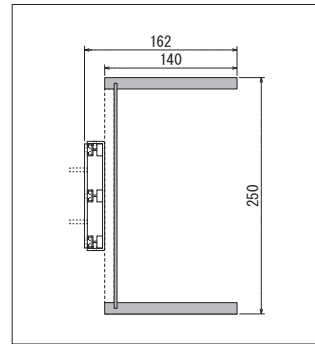

GM4746

GM4744 裏側

ポット(124) 詳細→P.308

| 注文品番 | 価格(税別) | ポット外寸法 w×h×d (mm) | 外寸法 W×H×D (mm) | 重量 (kg) |
|--------|---------|----------------------|-------------------|------------|
| GM4744 | ¥45,000 | 1205×250×66 | 1205×600×150 | 2.9 |
| GM4745 | ¥73,900 | 1995×250×66 | 1995×600×150 | 4.9 |
| GM4746 | ¥39,000 | 1205×250×66 | 1205×400×170 | 2.6 |
| GM4747 | ¥63,900 | 1995×250×66 | 1995×400×170 | 4.4 |

GM4748

GM4749

GM4750

GM4751

GM4748 厚みのちがう2種類のポットが交互に並びます

ポット(126)

詳細→P.308

| 注文品番 | 価格(税別) | ポット外寸法 w×h×d (mm) | 外寸法 W×H×D (mm) | 重量 (kg) |
|--------|---------|----------------------|-------------------|------------|
| GM4748 | ¥45,000 | 1205×250×121 | 1205×250×160 | 5.0 |
| GM4749 | ¥74,900 | 1995×250×121 | 1995×250×160 | 8.7 |
| GM4750 | ¥45,000 | 1205×250×121 | 1205×300×240 | 5.0 |
| GM4751 | ¥74,900 | 1995×250×121 | 1995×300×240 | 8.7 |

レール：アルミ押出材ステンアルマイト仕上 ポット(126)
本体：12mmMDF木目シート貼り・12mmMDFシート貼り・
9mmMDFシート貼り・木棧・12mmMDF
装飾：造花
付属品：直付け用ビス・ビスキャップ

※外寸法はグリーンを含んだ総外寸法です。

ラインがオシャレな接続グリーン。
BOX棚にグリーンポットを置いて使うタイプです。

GM4720

GM4721

GM4722

GM4723

ポット(78)

詳細→P.305

| 注文品番 | 価格(税別) | ポット外寸法 w×h×d (mm) | 外寸法 W×H×D (mm) | 重量 (kg) |
|--------|---------|----------------------|-------------------|------------|
| GM4720 | ¥46,500 | 250×1205×162 | 250×1205×190 | 5.7 |
| GM4721 | ¥76,400 | 250×1955×162 | 250×1955×180 | 9.3 |
| GM4722 | ¥46,500 | 250×1205×162 | 250×1205×200 | 6.0 |
| GM4723 | ¥76,400 | 250×1955×162 | 250×1955×200 | 9.8 |