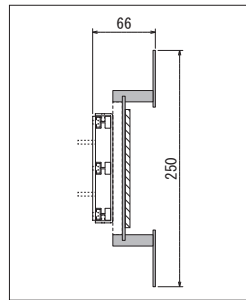

GM4746

GM4744 裏側

ポット(124) 詳細→P.308

| 注文品番 | 価格(税別) | ポット外寸法 w×h×d (mm) | 外寸法 W×H×D (mm) | 重量 (kg) |
|--------|---------|----------------------|-------------------|------------|
| GM4744 | ¥45,000 | 1205×250×66 | 1205×600×150 | 2.9 |
| GM4745 | ¥73,900 | 1995×250×66 | 1995×600×150 | 4.9 |
| GM4746 | ¥39,000 | 1205×250×66 | 1205×400×170 | 2.6 |
| GM4747 | ¥63,900 | 1995×250×66 | 1995×400×170 | 4.4 |

レール：アルミ押出材ステンアルマイト仕上 ポット(124)
本 体：3mmMDF木目シート貼り・12mmMDF木目シート貼り・
9mmMDFシート貼り
装 飾：造花
付属品：直付け用ビス・ビスキャップ

※外寸法はグリーンを含んだ総外寸法です。

GM4716

GM4717

GM4718

GM4719

ポット(77) 詳細→P.305

| 注文品番 | 価格(税別) | ポット外寸法 w×h×d (mm) | 外寸法 W×H×D (mm) | 重量 (kg) |
|---------------|---------|----------------------|-------------------|------------|
| GM4716 | ¥48,500 | 1205×250×66 | 1205×250×140 | 2.9 |
| GM4717 | ¥79,900 | 1955×250×66 | 1955×250×140 | 4.6 |
| GM4718 | ¥48,500 | 1205×250×66 | 1205×250×140 | 3.0 |
| GM4719 | ¥79,900 | 1955×250×66 | 1955×250×140 | 4.7 |

レール：アルミ押出材ステンアルマイト仕上 ポット(77)
 本体：3mmMDF木目シート貼り・12mmMDF木目シート貼り・
 5.5mmベニヤシート貼り

装飾：造花
 付属品：直付け用ビス

GM4716、GM4718

接続ポット

アクセントラインがオシャレな接続グリーン。
ちょっと変わったグリーン演出が楽しめます。

GM4751×2

BOXタイプのパネルにグリーンをアレンジした、接続ポットです。
奥行きあるボリューム感で、インパクトある壁面展開ができます。

GM4748

GM4749

GM4750

GM4751

GM4748 厚みのちがう2種類のポットが交互に並びます

ポット(126)

詳細→P.308

| 注文品番 | 価格(税別) | ポット外寸法 w×h×d (mm) | 外寸法 W×H×D (mm) | 重量 (kg) |
|--------|---------|----------------------|-------------------|------------|
| GM4748 | ¥45,000 | 1205×250×121 | 1205×250×160 | 5.0 |
| GM4749 | ¥74,900 | 1995×250×121 | 1995×250×160 | 8.7 |
| GM4750 | ¥45,000 | 1205×250×121 | 1205×300×240 | 5.0 |
| GM4751 | ¥74,900 | 1995×250×121 | 1995×300×240 | 8.7 |