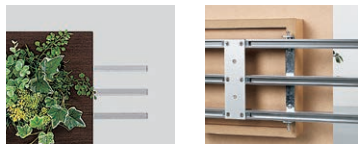

ラインがオシャレな接続グリーン。
BOX棚にグリーンポットを置いて使うタイプです。

P.171

P.172

P.173

ポット(77)

裏側

ポット(126)

裏側