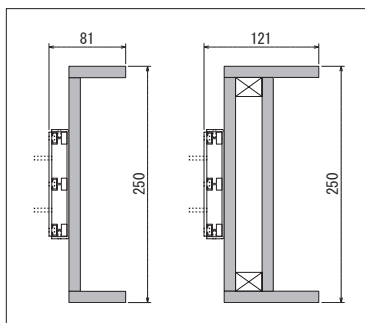

GM4746

GM4744 裏側

ポット(124) 詳細→P.308

| 注文品番 | 価格(税別) | ポット外寸法 w×h×d (mm) | 外寸法 W×H×D (mm) | 重量 (kg) |
|--------|---------|----------------------|-------------------|------------|
| GM4744 | ¥45,000 | 1205×250×66 | 1205×600×150 | 2.9 |
| GM4745 | ¥73,900 | 1995×250×66 | 1995×600×150 | 4.9 |
| GM4746 | ¥39,000 | 1205×250×66 | 1205×400×170 | 2.6 |
| GM4747 | ¥63,900 | 1995×250×66 | 1995×400×170 | 4.4 |

GM4748

GM4749

GM4750

GM4751

GM4748 厚みのちがう2種類のポットが交互に並びます

ポット(126)

詳細→P.308

| 注文品番 | 価格(税別) | ポット外寸法 w×h×d (mm) | 外寸法 W×H×D (mm) | 重量 (kg) |
|--------|---------|----------------------|-------------------|------------|
| GM4748 | ¥45,000 | 1205×250×121 | 1205×250×160 | 5.0 |
| GM4749 | ¥74,900 | 1995×250×121 | 1995×250×160 | 8.7 |
| GM4750 | ¥45,000 | 1205×250×121 | 1205×300×240 | 5.0 |
| GM4751 | ¥74,900 | 1995×250×121 | 1995×300×240 | 8.7 |

レール：アルミ押出材ステンアルマイト仕上 ポット(126)
本体：12mmMDF木目シート貼り・12mmMDFシート貼り・
9mmMDFシート貼り・木棧・12mmMDF
装飾：造花
付属品：直付け用ビス・ビスキャップ

※外寸法はグリーンを含んだ総外寸法です。

ラインがオシャレな接続グリーン。
BOX棚にグリーンポットを置いて使うタイプです。

GM4720

GM4721

GM4722

GM4723

ポット(78)

詳細→P.305

| 注文品番 | 価格(税別) | ポット外寸法 w×h×d (mm) | 外寸法 W×H×D (mm) | 重量 (kg) |
|--------|---------|----------------------|-------------------|------------|
| GM4720 | ¥46,500 | 250×1205×162 | 250×1205×190 | 5.7 |
| GM4721 | ¥76,400 | 250×1955×162 | 250×1955×180 | 9.3 |
| GM4722 | ¥46,500 | 250×1205×162 | 250×1205×200 | 6.0 |
| GM4723 | ¥76,400 | 250×1955×162 | 250×1955×200 | 9.8 |