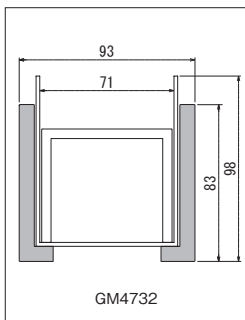

GM4734

ポット(76) 詳細→P.305

GM4735

ポット(71) 詳細→P.304

注文品番	価格(税別)	ポット外寸法 w×h×d (mm)	外寸法 W×H×D (mm)	重量 (kg)
GM4734	¥143,000	673×1804×99	730×1890×240	7.9
GM4735	¥79,400	673×1804×150	673×1804×300	7.1

表のポット外寸法はレール柱を含んだ寸法です。

装飾：造花

付属品：直付け用ビス・石こうボード用固定ピン・ピン押し具・

ガイド板・ボール取付け用金具

※外寸法はグリーンを含んだ総外寸法です。

カップ付き

カップの中身を入れ替えて、ハイドロカルチャー等のポットとしてもお使いいただけます。 詳細→P.133

GM4732

GM4733

組み合わせ方、棚の順番を変えることもできます。

GM4733、GM4734

GM4733、GM4734

GM4733

GM4733

ポット(76) 詳細→P.305

ポット(71) 詳細→P.304

カップ(82) 詳細→P.305

カップ(81) 詳細→P.305

注文品番	価格(税別)	ポット外寸法 w×h×d (mm)	外寸法 W×H×D (mm)	重量 (kg)	カップ 個数
GM4732	¥105,500	673×1804×99	673×1870×200	9.5	12
GM4733	¥64,400	673×1804×150	673×1804×200	7.7	6

表のポット外寸法はレール柱を含んだ寸法です。
 GM4732/レール：アルミ押出材木目シート貼り仕上 ポット(76) カップ(82)
 ポット：樹脂木目転写・アクリルカップ
 装飾：造花
 付属品：直付け用ビス・石こうボード用固定ピン・ピン押し具・ガイド板・ボール取付け用金具
 GM4733/本体：アルミ押出材木目シート貼り仕上 ポット(71) カップ(81)
 ポット：アルミ押出材木目シート貼り仕上・アクリルカップ
 棚板：木質ボード
 装飾：造花
 付属品：直付け用ビス・石こうボード用固定ピン・ピン押し具・ガイド板・ボール取付け用金具