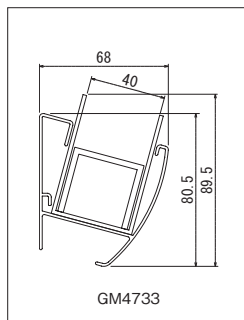

GM4734

ポット(76) 詳細→P.305

GM4735

ポット(71) 詳細→P.304

注文品番	価格(税別)	ポット外寸法 w×h×d (mm)	外寸法 W×H×D (mm)	重量 (kg)
GM4734	¥143,000	673×1804×99	730×1890×240	7.9
GM4735	¥79,400	673×1804×150	673×1804×300	7.1

表のポット外寸法はレール柱を含んだ寸法です。

装飾：造花

付属品：直付け用ビス・石こうボード用固定ピン・ピン押し具・

ガイド板・ボール取付け用金具

※外寸法はグリーンを含んだ総外寸法です。

カップ付き

カップの中身を入れ替えて、ハイドロカルチャー等のポットとしてもお使いいただけます。 詳細→P.133

GM4732

GM4733

組み合わせ方、棚の順番を変えることもできます。

GM4733、GM4734

GM4733、GM4734

GM4733

GM4733

ポット(76) 詳細→P.305

ポット(71) 詳細→P.304

カップ(82) 詳細→P.305

カップ(81) 詳細→P.305

注文品番	価格(税別)	ポット外寸法 w×h×d (mm)	外寸法 W×H×D (mm)	重量 (kg)	カップ 個数
GM4732	¥105,500	673×1804×99	673×1870×200	9.5	12
GM4733	¥64,400	673×1804×150	673×1804×200	7.7	6

表のポット外寸法はレール柱を含んだ寸法です。
 GM4732/レール：アルミ押出材木目シート貼り仕上 ポット(76) カップ(82)
 ポット：樹脂木目転写・アクリルカップ
 装飾：造花
 付属品：直付け用ビス・石こうボード用固定ピン・ピン押し具・ガイド板・ボール取付け用金具
 GM4733/本体：アルミ押出材木目シート貼り仕上 ポット(71) カップ(81)
 ポット：アルミ押出材木目シート貼り仕上・アクリルカップ
 棚板：木質ボード
 装飾：造花
 付属品：直付け用ビス・石こうボード用固定ピン・ピン押し具・ガイド板・ボール取付け用金具