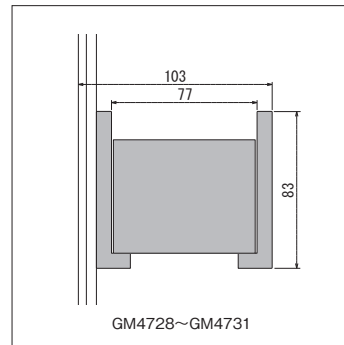

ポット(71)

GM4733

GM4728

GM4710

カップ(82)

カップ(81)

接続ポット

ポットを接続して使うポールタイプ。
タテの接続で表情豊かな面白い演出ができます。

ポット(76) 詳細→P.305

注文品番	価格(税別)	ポット外寸法 w×h×d (mm)	外寸法 W×H×D (mm)	重量 (kg)
GM4728	¥29,700	168× 904×103	280× 980×250	1.2
GM4729	¥57,900	168×1804×103	280×1880×250	2.3
GM4730	¥38,700	168× 904×103	280× 990×180	1.2
GM4731	¥75,900	168×1804×103	280×1890×180	2.3

ポット(76)

詳細→P.305

カップ(84)

詳細→P.305

注文品番	価格(税別)	ポット外寸法 w×h×d (mm)	外寸法 W×H×D (mm)	重量 (kg)	カップ 個数
GM4724	¥29,700	168× 904×103	250× 980×190	1.4	4
GM4725	¥57,900	168×1804×103	250×1880×190	2.7	8
GM4726	¥38,700	168× 904×103	250× 980×190	1.4	4
GM4727	¥75,900	168×1804×103	250×1880×190	2.7	8