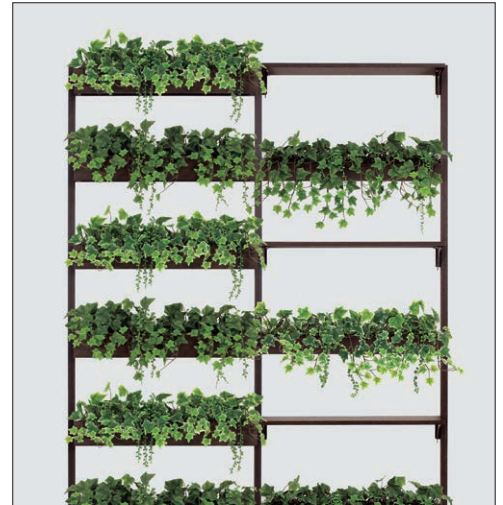

レール：アルミ押出材ステンアルマイト仕上
ポット：樹脂木目転写・アクリルカップ
装飾：造花
付属品：直付け用ビス

ポットの裏側にレール取付金具が付いています。

壁面にレールをビス止めします。

レールにポットを取り付けます。

レールには溝があり、ポットが横にスライドできるようにしているため、ポットの取り付け位置を調節することができます。

カップは取り出すことができます。

連接ポット

壁に取り付けて使う多段ポット。
棚との組み合わせでいろいろ使えます。

GM4734

GM4735

連接して使うことができます。

GM4734

- GM4734、GM4732のポットとGM4735、GM4733のポットは形が異なります。
- 棚板に雑貨などをディスプレイして楽しめます。
- 高さ調整もできるので、レイアウトを変えてお使いいただけます。

GM4734

GM4734

GM4734