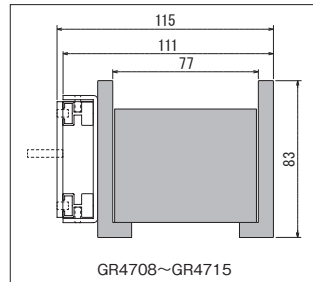

ポット (76)

詳細→P.305

注文品番	価格(税別)	ポット外寸法 w×h×d (mm)	外寸法 W×H×D (mm)	重量 (kg)
GM4708	¥30,100	555×83×115	555×250×260	1.3
GM4709	¥48,900	905×83×115	905×250×260	2.1
GM4710	¥33,300	705×83×115	705×250×260	1.7
GM4711	¥35,500	805×83×115	805×250×260	1.8
GM4712	¥31,600	555×83×115	555×180×190	1.3
GM4713	¥51,400	905×83×115	905×180×190	2.1
GM4714	¥32,800	705×83×115	705×180×190	1.7
GM4715	¥33,500	805×83×115	805×180×190	1.8

レール：アルミ押出材ステンアルマイト仕上 ポット(76)

ポット：樹脂木目転写

装飾：造花

付属品：直付け用ビス