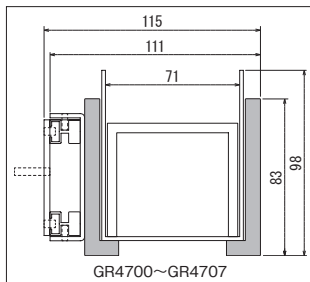

カップ付き

カップの中身を入れ替えて、ハイドロカルチャー等のポットとしても
お使いいただけます。 詳細→P.133

ポット(76)

詳細→P.305

注文品番	価格(税別)	ポット外寸法 w×h×d (mm)	外寸法 W×H×D (mm)	重量 (kg)	カップ 個数
GM4700	¥23,600	555×83×115	555×180×200	1.5	3
GM4701	¥38,400	905×83×115	905×180×200	2.4	5
GM4702	¥28,800	705×83×115	705×180×220	1.9	3
GM4703	¥30,500	805×83×115	805×180×220	2.1	3
GM4704	¥24,600	555×83×115	555×180×200	1.5	3
GM4705	¥39,400	905×83×115	905×180×260	2.4	5
GM4706	¥28,800	705×83×115	705×180×200	1.9	3
GM4707	¥30,500	805×83×115	805×180×220	2.1	3

レール：アルミ押出材ステンアルマイト仕上
ポット：樹脂木目転写・アクリルカップ
装飾：造花
付属品：直付け用ビス