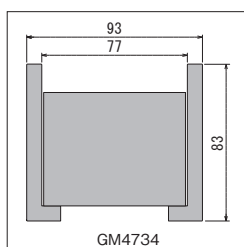

詳細→P.305

カップ(84) 詳細→P.305

カップ(83) 詳細→P.305

注文品番	価格(税別)	ポット外寸法 w×h×d (mm)	外寸法 W×H×D (mm)	重量 (kg)	カップ 個数
GM4700	¥23,600	555×83×115	555×180×200	1.5	3
GM4701	¥38,400	905×83×115	905×180×200	2.4	5
GM4702	¥28,800	705×83×115	705×180×220	1.9	3
GM4703	¥30,500	805×83×115	805×180×220	2.1	3
GM4704	¥24,600	555×83×115	555×180×200	1.5	3
GM4705	¥39,400	905×83×115	905×180×260	2.4	5
GM4706	¥28,800	705×83×115	705×180×200	1.9	3
GM4707	¥30,500	805×83×115	805×180×220	2.1	3

GM4734

GM4735

連接して使うことができます。

GM4734

- GM4734、GM4732のポットとGM4735、GM4733のポットは形が異なります。
- 棚板に雑貨などをディスプレイして楽しめます。
- 高さ調整もできるので、レイアウトを変えてお使いいただけます。

GM4734

GM4734

GM4734

GM4734

ポット(76) 詳細→P.305

GM4735

ポット(71) 詳細→P.304

注文品番	価格(税別)	ポット外寸法 w×h×d (mm)	外寸法 W×H×D (mm)	重量 (kg)
GM4734	¥143,000	673×1804×99	730×1890×240	7.9
GM4735	¥79,400	673×1804×150	673×1804×300	7.1

表のポット外寸法はレール柱を含んだ寸法です。