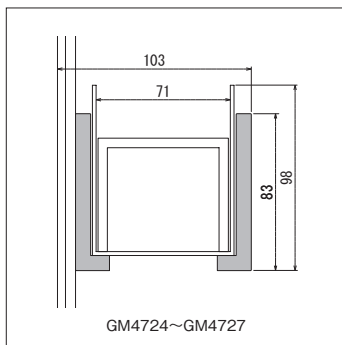

ポット(76) 詳細→P.305

注文品番	価格(税別)	ポット外寸法 w×h×d (mm)	外寸法 W×H×D (mm)	重量 (kg)
GM4728	¥29,700	168× 904×103	280× 980×250	1.2
GM4729	¥57,900	168×1804×103	280×1880×250	2.3
GM4730	¥38,700	168× 904×103	280× 990×180	1.2
GM4731	¥75,900	168×1804×103	280×1890×180	2.3

ポット(76)

詳細→P.305

カップ(84)

詳細→P.305

注文品番	価格(税別)	ポット外寸法 w×h×d (mm)	外寸法 W×H×D (mm)	重量 (kg)	カップ 個数
GM4724	¥29,700	168× 904×103	250× 980×190	1.4	4
GM4725	¥57,900	168×1804×103	250×1880×190	2.7	8
GM4726	¥38,700	168× 904×103	250× 980×190	1.4	4
GM4727	¥75,900	168×1804×103	250×1880×190	2.7	8

注文品番	価格(税別)	ポット外寸法 w×h×d (mm)	外寸法 W×H×D (mm)	重量 (kg)
GM4708	¥30,100	555×83×115	555×250×260	1.3
GM4709	¥48,900	905×83×115	905×250×260	2.1
GM4710	¥33,300	705×83×115	705×250×260	1.7
GM4711	¥35,500	805×83×115	805×250×260	1.8
GM4712	¥31,600	555×83×115	555×180×190	1.3
GM4713	¥51,400	905×83×115	905×180×190	2.1
GM4714	¥32,800	705×83×115	705×180×190	1.7
GM4715	¥33,500	805×83×115	805×180×190	1.8