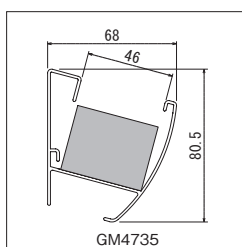

詳細→P.305

カップ(84) 詳細→P.305

カップ(83) 詳細→P.305

注文品番	価格(税別)	ポット外寸法 w×h×d (mm)	外寸法 W×H×D (mm)	重量 (kg)	カップ 個数
GM4700	¥23,600	555×83×115	555×180×200	1.5	3
GM4701	¥38,400	905×83×115	905×180×200	2.4	5
GM4702	¥28,800	705×83×115	705×180×220	1.9	3
GM4703	¥30,500	805×83×115	805×180×220	2.1	3
GM4704	¥24,600	555×83×115	555×180×200	1.5	3
GM4705	¥39,400	905×83×115	905×180×260	2.4	5
GM4706	¥28,800	705×83×115	705×180×200	1.9	3
GM4707	¥30,500	805×83×115	805×180×220	2.1	3

レール：アルミ押出材ステンアルマイト仕上
ポット：樹脂木目転写・アクリルカップ
装飾：造花
付属品：直付け用ビス

ポットの裏側にレール取付金具が付いています。

壁面にレールをビス止めします。

レールにポットを取り付けます。

レールには溝があり、ポットが横にスライドできるようにしているため、ポットの取り付け位置を調節することができます。

カップは取り出すことができます。

連接ポット

壁に取り付けて使う多段ポット。
棚との組み合わせでいろいろ使えます。

GM4734

GM4735

連接して使うことができます。

GM4734

- GM4734、GM4732のポットとGM4735、GM4733のポットは形が異なります。
- 棚板に雑貨などをディスプレイして楽しめます。
- 高さ調整もできるので、レイアウトを変えてお使いいただけます。

GM4734

GM4734

GM4734

GM4734

ポット(76) 詳細→P.305

GM4735

ポット(71) 詳細→P.304

注文品番	価格(税別)	ポット外寸法 w×h×d (mm)	外寸法 W×H×D (mm)	重量 (kg)
GM4734	¥143,000	673×1804×99	730×1890×240	7.9
GM4735	¥79,400	673×1804×150	673×1804×300	7.1

表のポット外寸法はレール柱を含んだ寸法です。