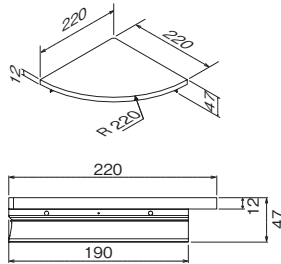

## L型ウォールシェルフ 800mm

注文品番	カラー	価格(税別)
MR4207	アイボリー	¥10,500
MR4209	ナチュラル	¥10,500
MR4211	セピア	¥10,500

外寸法: 幅800×高さ150×奥行181mm 重量: 4.7kg  
材質: (本体)木質ボード・アルミ  
付属品: 壁取付金具・石こうボード用ピン(剛力ピン)・木壁用ネジ  
安全荷重: ネジ10kg/ピン7kg

## ウッドシェルフ 200mm

注文品番	カラー	価格(税別)
MR404	アイボリー	¥2,400
MR408	ナチュラル	¥2,400
MR406	セピア	¥2,400

外寸法: 幅200×高さ86×奥行127mm 重量: 0.4kg  
材質: (本体)アルミ・木質ボード (キャップ)樹脂  
付属品: 石こうボード用ピン(剛力ピン)・木壁用ネジ  
安全荷重: ピン2kg/ネジ3kg

ちょっとしたディスプレイや小物置きに便利な飾り棚です。

## ウッドシェルフ 400mm

注文品番	カラー	価格(税別)
MR405	アイボリー	¥3,300
MR409	ナチュラル	¥3,300
MR407	セピア	¥3,300

外寸法: 幅400×高さ86×奥行127mm 重量: 0.7kg  
材質: (本体)アルミ・木質ボード (キャップ)樹脂  
付属品: 石こうボード用ピン(剛力ピン)・木壁用ネジ  
安全荷重: ピン3kg/ネジ5kg

ちょっとしたディスプレイや小物置きに便利な飾り棚です。

### コーナーシェルフ 220mm

注文品番	カラー	価格(税別)
MR4131	アイボリー	¥2,800
MR4132	ナチュラル	¥2,800
MR4133	セピア	¥2,800

外寸法：幅220×高さ47×奥行220mm 重量：0.5kg  
 材質：(本体)アルミ・木質ボード  
 付属品：石こうボード用ピン・木壁用ネジ  
 安全荷重：ピン5kg/ネジ5kg

コーナー部を有効活用できる飾り棚です。