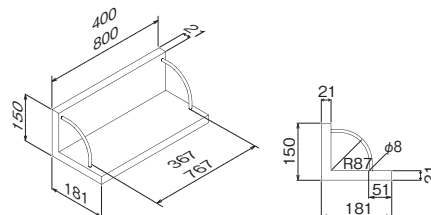

ウッドシェルフ 200mm

注文品番	カラー	価格(税別)
MR404	アイボリー	¥2,400
MR408	ナチュラル	¥2,400
MR406	セピア	¥2,400

外寸法: 幅200×高さ86×奥行127mm 重量: 0.4kg
材質: (本体)アルミ・木質ボード (キャップ)樹脂
付属品: 石こうボード用ピン(剛力ピン)・木壁用ネジ
安全荷重: ピン2kg/ネジ3kg

ちょっとしたディスプレイや小物置きに便利な飾り棚です。

ウッドシェルフ 400mm

注文品番	カラー	価格(税別)
MR405	アイボリー	¥3,300
MR409	ナチュラル	¥3,300
MR407	セピア	¥3,300

外寸法: 幅400×高さ86×奥行127mm 重量: 0.7kg
材質: (本体)アルミ・木質ボード (キャップ)樹脂
付属品: 石こうボード用ピン(剛力ピン)・木壁用ネジ
安全荷重: ピン3kg/ネジ5kg

ちょっとしたディスプレイや小物置きに便利な飾り棚です。