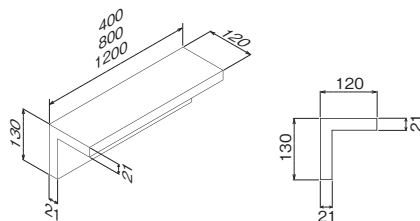

MR4199, GR4113, GR4112