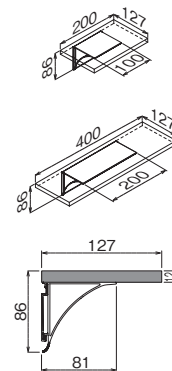

## L型ウォールシェルフ 400mm

注文品番	カラー	価格(税別)
MR4206	アイボリー	¥7,000
MR4208	ナチュラル	¥7,000
MR4210	セピア	¥7,000

外寸法: 幅400×高さ150×奥行181mm 重量: 2.5kg  
材質: (本体)木質ボード・アルミ  
付属品: 壁取付金具・石こうボード用ピン(剛力ピン)・木壁用ネジ  
安全荷重: ネジ10kg/ピン6kg

## L型ウォールシェルフ 800mm

注文品番	カラー	価格(税別)
MR4207	アイボリー	¥10,500
MR4209	ナチュラル	¥10,500
MR4211	セピア	¥10,500

外寸法: 幅800×高さ150×奥行181mm 重量: 4.7kg  
材質: (本体)木質ボード・アルミ  
付属品: 壁取付金具・石こうボード用ピン(剛力ピン)・木壁用ネジ  
安全荷重: ネジ10kg/ピン7kg

## ウッドシェルフ 200mm

注文品番	カラー	価格(税別)
MR404	アイボリー	¥2,400
MR408	ナチュラル	¥2,400
MR406	セピア	¥2,400

外寸法: 幅200×高さ86×奥行127mm 重量: 0.4kg  
材質: (本体)アルミ・木質ボード (キャップ)樹脂  
付属品: 石こうボード用ピン(剛力ピン)・木壁用ネジ  
安全荷重: ピン2kg/ネジ3kg

ちょっとしたディスプレイや小物置きに便利な飾り棚です。

## ウッドシェルフ 400mm

注文品番	カラー	価格(税別)
MR405	アイボリー	¥3,300
MR409	ナチュラル	¥3,300
MR407	セピア	¥3,300

外寸法: 幅400×高さ86×奥行127mm 重量: 0.7kg  
材質: (本体)アルミ・木質ボード (キャップ)樹脂  
付属品: 石こうボード用ピン(剛力ピン)・木壁用ネジ  
安全荷重: ピン3kg/ネジ5kg

ちょっとしたディスプレイや小物置きに便利な飾り棚です。