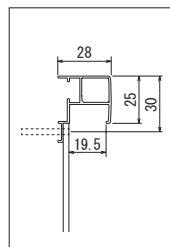

パネル(69)
詳細→P.304