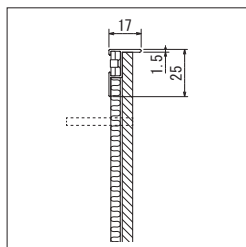

鏡面ミラーパネル

GR1044 30角

GR1045 45角

GR1046 30角

GR1047 45角

GR1048 30角

GR1049 45角

注文品番	パネル明細	価格(税別)	パネル外寸法 w×h×d (mm)	外寸法 W×H×D (mm)	重量 (kg)
GR1044	30角	¥13,500	300×300×17	340×340×60	0.7
GR1045	45角	¥18,000	450×450×17	490×490×60	1.3
GR1046	30角	¥11,000	300×300×17	340×340×60	0.8
GR1047	45角	¥16,000	450×450×17	490×490×60	1.4
GR1048	30角	¥14,000	300×300×17	340×340×60	0.7
GR1049	45角	¥23,000	450×450×17	490×490×60	1.2

フレーム：アルミ押出材シルバーアルマイト仕上 パネル(63)
面 板：5.5mmベニヤシート貼り・5mmブラダン
装 飾：造花
付属品：直付け用ビス

※接続写真は30角です。

GM1482 30角4連
GM1483 45角4連

GM1494 30角9連
GM1495 45角9連

GM1488 30角4連
GM1489 45角4連

GM1500 30角9連
GM1501 45角9連

パネル(63) 詳細→P.303