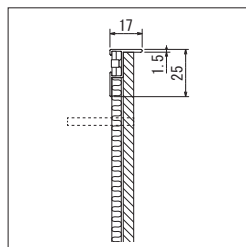

パネル(63) 詳細→P.303