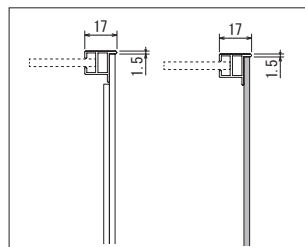

パネル(68) 詳細→P.304

注文品番	パネル明細	価格(税別)	パネル外寸法 w×h×d (mm)	外寸法 W×H×D (mm)	重量 (kg)
GM1478	30角4連	¥ 36,200	600× 600×17	640× 640×60	2.4
GM1479	45角4連	¥ 47,000	900× 900×17	940× 940×60	4.6
GM1480	30角4連	¥ 36,200	600× 600×17	640× 640×60	2.4
GM1481	45角4連	¥ 47,000	900× 900×17	940× 940×60	4.6
GM1482	30角4連	¥ 38,000	600× 600×17	640× 640×60	2.8
GM1483	45角4連	¥ 57,000	900× 900×17	940× 940×60	5.0
GM1484	30角4連	¥ 39,000	600× 600×17	640× 640×60	2.4
GM1485	45角4連	¥ 64,000	900× 900×17	940× 940×60	4.4
GM1486	30角4連	¥ 39,000	600× 600×17	640× 640×60	2.4
GM1487	45角4連	¥ 64,000	900× 900×17	940× 940×60	4.4
GM1488	30角4連	¥ 39,000	600× 600×17	640× 640×60	2.4
GM1489	45角4連	¥ 64,000	900× 900×17	940× 940×60	4.4
GM1490	30角9連	¥ 80,900	900× 900×17	940× 940×60	5.7
GM1491	45角9連	¥108,000	1350×1350×17	1390×1390×60	10.7
GM1492	30角9連	¥ 80,900	900× 900×17	940× 940×60	5.7
GM1493	45角9連	¥108,000	1350×1350×17	1390×1390×60	10.7
GM1494	30角9連	¥ 93,000	900× 900×17	940× 940×60	6.2
GM1495	45角9連	¥144,000	1350×1350×17	1390×1390×60	11.0
GM1496	30角9連	¥ 91,000	900× 900×17	940× 940×60	5.5
GM1497	45角9連	¥141,000	1350×1350×17	1390×1390×60	10.2
GM1498	30角9連	¥ 91,000	900× 900×17	940× 940×60	5.5
GM1499	45角9連	¥141,000	1350×1350×17	1390×1390×60	10.2
GM1500	30角9連	¥ 91,000	900× 900×17	940× 940×60	5.5
GM1501	45角9連	¥141,000	1350×1350×17	1390×1390×60	10.2

フレーム：アルミ押出材シルバーアルマイト仕上 パネル(63) (68)

面 板：GM1478—GM1481・GM1490—GM1493/
5.5mmベニヤシート貼り・5mmブラダン・3mmMDF木目シート貼り
GM1482・GM1483・GM1494・GM1495/
5.5mmベニヤシート貼り・5mmブラダン・3mmアクリル鏡面仕上・3mmアルミ複合板
GM1484—GM1489・GM1496—GM1501/
5.5mmベニヤシート貼り・5mmブラダン・3mmMDF生地貼り

装 飾：造花
付属品：直付け用ビス

※写真は30角です。