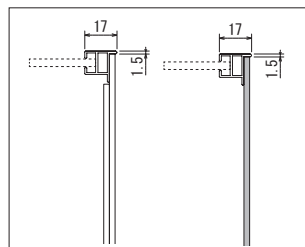

パネル(68) 詳細→P.304