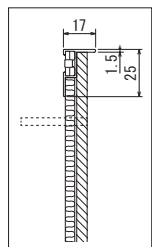

パネル(63)
詳細→P.303