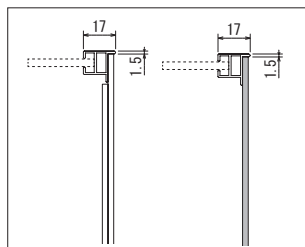

パネル(68)

詳細→P.304