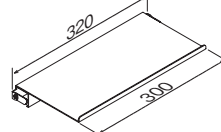

コートフック  
セピア

注文品番 MR4066  
価格(税別) ¥800  
材質: 木塗装、  
スチール塗装  
(1袋1ヶ入)  
安全荷重: 3kg

帽子フック  
ナチュラル

注文品番 MR4332  
価格(税別) ¥1,100  
材質: 木塗装、  
スチール塗装  
(1袋1ヶ入)  
安全荷重: 3kg

〈長押ラックD50専用〉  
D50用 置き棚

注文品番 MR4295  
価格(税別) ¥4,700  
材質: スチール塗装・  
スチールメッキ  
(1箱1ヶ入)  
安全荷重: 3kg