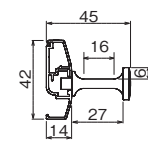

フックは
スライドします

注文品番	カラー	サイズ(幅×高さ×奥行(mm))	価格(税別)
MR414	ホワイト	400mm (404×42×45)	¥ 2,200
MR415	ホワイト	600mm (604×42×45)	¥ 2,800
MR416	ホワイト	800mm (804×42×45)	¥ 3,300
MR4044	ナチュラル	400mm (404×42×45)	¥ 2,200
MR4045	ナチュラル	600mm (604×42×45)	¥ 2,800
MR4046	ナチュラル	800mm (804×42×45)	¥ 3,300
MR4047	セピア	400mm (404×42×45)	¥ 2,200
MR4048	セピア	600mm (604×42×45)	¥ 2,800
MR4049	セピア	800mm (804×42×45)	¥ 3,300

材質: 〈本体〉MR414~MR416→アルミ・MR4044~MR4049→アルミラッピング
〈キャップ〉樹脂 〈フック〉亜鉛ダイカスト
付属品: 石こうボード用ピン(ニコピン)・木壁用ネジ
400mm→フック(MR421)3ヶ・600mm→フック(MR421)4ヶ・
800mm→フック(MR421)5ヶ
安全荷重: 400mm→ピン 5kg/ネジ10kg (フック1ヶあたり2.5kgまで)
600mm→ピン 5kg/ネジ10kg (フック1ヶあたり2.5kgまで)
800mm→ピン 5kg/ネジ10kg (フック1ヶあたり2.5kgまで)

取付場所と取付部品

木壁・木棧		石こうボード壁・ベニヤ壁	
ネジ ドライバーでネジ止めします。 しっかり取り付ける場合は、別途アンカーや専用ネジをご用意ください。	ニコピン ワンプッシュで押し込み ピンでしっかり固定 3本のピンがクロスしてしっかり固定。細ピンで、はずしたあとは目立ちません。	剛カピン ワンプッシュで押し込み ピンでしっかり固定 5本のピンがクロスしてしっかり固定。細ピンで、はずしたあとは目立ちません。	太ピン 本体にピンで直接固定します。 太めのピンで本体をしっかり固定します。ネジと併用することもできます。

※商品やサイズによっては取付部品が違いますので、実際に取り付ける際は、商品に付属している取扱説明書をご確認ください。