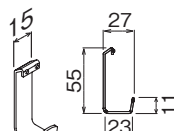

用途に合わせて「置く」「掛ける」「吊るす」機能を追加できます。

オプション 長押ラックD30 長押ラックD50

注文品番 MR4067
価格(税別) ¥800
材質: 木塗装、
スチール塗装
(1袋1ヶ入)
安全荷重: 3kg

注文品番 MR4066
価格(税別) ¥800
材質: 木塗装、
スチール塗装
(1袋1ヶ入)
安全荷重: 3kg

注文品番 MR4332
価格(税別) ¥1,100
材質: 木塗装、
スチール塗装
(1袋1ヶ入)
安全荷重: 3kg

注文品番 MR4295
価格(税別) ¥4,700
材質: スチール塗装・
スチールメッキ
(1箱1ヶ入)
安全荷重: 3kg

注文品番 MR4296
価格(税別) ¥6,800
材質: スチール塗装・
スチールメッキ
(1箱1ヶ入)
安全荷重: 5kg

注文品番 MR4294
価格(税別) ¥2,700
材質: スチール塗装・
スチールメッキ
(1箱1ヶ入)
安全荷重: 10kg

注文品番 M-395
価格(税別) ¥250
材質: スチールメッキ
(1袋2ヶ入)
安全荷重: 5kg

注文品番 MR4099
価格(税別) ¥550
材質: スチール塗装
(1袋2ヶ入)
安全荷重: 3kg

注文品番 MR4293
価格(税別) ¥500
材質: スチール塗装
(1袋1ヶ入)
安全荷重: 3kg

注文品番 MR4292
価格(税別) ¥2,900
材質: アルミ・スチール塗装
(1袋1ヶ入)
安全荷重: 3kg

注文品番 MR4291
価格(税別) ¥4,200
材質: スチール塗装
(1箱1ヶ入)
安全荷重: 3kg

注文品番 MR4068
価格(税別) ¥3,300
材質: アクリル
(1袋1ヶ入)
安全荷重: 1kg

●フック・オプション品を複数使用する場合、安全荷重の合計が900mmで10kg、1800mmで20kgを超えないようにしてください。
●フック・オプション品を複数使用する場合、荷重が集中しないように、離して使用してください。