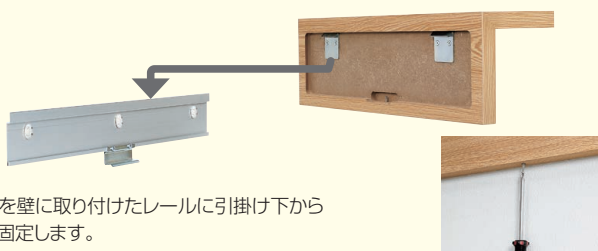

しっかり取り付けできる本格タイプです。

壁に取り付けたレールに引掛けます。

本体を壁に取り付けたレールに引掛け下からビス固定します。

石こうボード壁にも取り付けできます。

下地材へネジ固定して取り付けます。石こうボードに専用の石こうピンでも取り付けできます。また、下地材のピッチが合わない時は下地材へのネジ固定と石こうピンを併用することもできます。