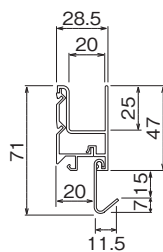

取付方法

ネジ

太ピン

カバー
キャップ

取付ベース
キャップをはずして、カバーを取りはずします。

石こうボード・ベニヤ等

頭付ピンを使ってベースを壁面に水平に取り付けます。

木壁・木柵等

ピンを取付ベースのすべてのピン穴にカナヅチ等で打ち込み、固定します。

取付ベースのすべてのネジ穴をドライバーでネジ止めします。

特注サイズできます(詳しくはお問い合わせください)

- ●スリム長押 注文品番 MR9904
- ●カラーと長さ(外寸法)を[mm]単位でご指示ください。
- ●対応寸法 501~1800mm ●安全荷重 ピン5kg/ネジ10kgを目安(フック1ヶあたり5kgまで)