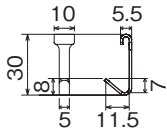

用途に合わせて「置く」「掛ける」「吊るす」機能を追加できます。

オプション 長押ラックD30 長押ラックD50

注文品番 MR4067
価格(税別) ¥800
材質: 木塗装、
スチール塗装
(1袋1ヶ入)
安全荷重: 3kg

注文品番 MR4066
価格(税別) ¥800
材質: 木塗装、
スチール塗装
(1袋1ヶ入)
安全荷重: 3kg

注文品番 MR4332
価格(税別) ¥1,100
材質: 木塗装、
スチール塗装
(1袋1ヶ入)
安全荷重: 3kg

注文品番 MR4295
価格(税別) ¥4,700
材質: スチール塗装・
スチールメッキ
(1箱1ヶ入)
安全荷重: 3kg

注文品番 MR4296
価格(税別) ¥6,800
材質: スチール塗装・
スチールメッキ
(1箱1ヶ入)
安全荷重: 5kg

注文品番 MR4294
価格(税別) ¥2,700
材質: スチール塗装・
スチールメッキ
(1箱1ヶ入)
安全荷重: 10kg

注文品番 M-395
価格(税別) ¥250
材質: スチールメッキ
(1袋2ヶ入)
安全荷重: 5kg

注文品番 MR4099
価格(税別) ¥550
材質: スチール塗装
(1袋2ヶ入)
安全荷重: 3kg

注文品番 MR4293
価格(税別) ¥500
材質: スチール塗装
(1袋1ヶ入)
安全荷重: 3kg

注文品番 MR4292
価格(税別) ¥2,900
材質: アルミ・スチール塗装
(1袋1ヶ入)
安全荷重: 3kg

注文品番 MR4291
価格(税別) ¥4,200
材質: スチール塗装
(1箱1ヶ入)
安全荷重: 3kg

注文品番 MR4068
価格(税別) ¥3,300
材質: アクリル
(1袋1ヶ入)
安全荷重: 1kg

●フック・オプション品を複数使用する場合、安全荷重の合計が900mmで10kg、1800mmで20kgを超えないようにしてください。
●フック・オプション品を複数使用する場合、荷重が集中しないように、離して使用してください。