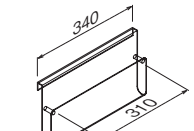

注文品番 MR4292  
価格(税別) ¥2,900  
材質: アルミ・スチール塗装  
(1袋1ヶ入)  
安全荷重: 3kg

長押 吊下げ棚

注文品番 MR4291  
価格(税別) ¥4,200  
材質: スチール塗装  
(1箱1ヶ入)  
安全荷重: 3kg

クリアポケット

注文品番 MR4068  
価格(税別) ¥3,300  
材質: アクリル  
(1袋1ヶ入)  
安全荷重: 1kg