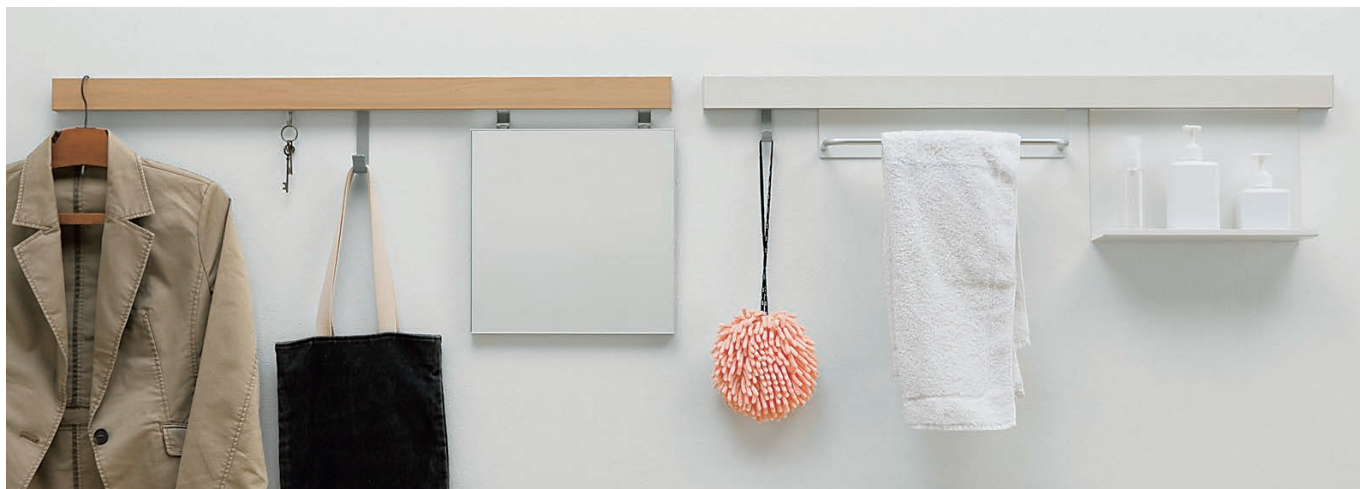

シンプルな「スリム長押」にオプション追加で収納力UP。