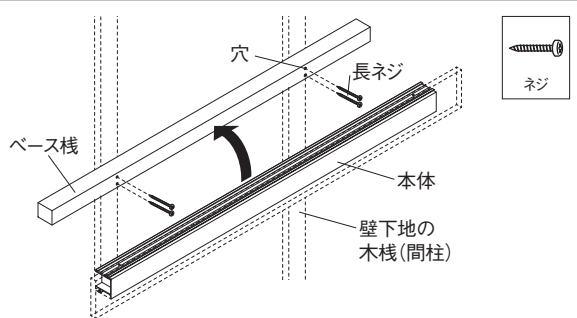

取付方法

ベース棧正面の穴に長ネジを合わせて、壁面に取り付けます。本体をベース棧にかぶせ、上下の穴に短ネジを合わせて取り付けます。

【注意】 取り付けは下地材へのネジ止めが必要です。専門知識のある業者様の責任において取り付けください。