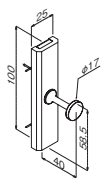

J型大フック

注文品番 **M-634**
価格(税別) **¥750**
材質: 〈フック〉スチール塗装
〈カバー〉樹脂
付属品: 石こうボード用ピン(剛カピン)・
木壁用ネジ
入数: 1袋1ヶ入
安全荷重: ピン 3kg/ネジ 3kg

帽子フック ダブル

注文品番 **M-636**
価格(税別) **¥930**
材質: 〈フック〉スチール塗装
〈カバー〉樹脂
付属品: 石こうボード用ピン(剛カピン)・
木壁用ネジ
入数: 1袋1ヶ入
安全荷重: ピン 3kg/ネジ 3kg
(上部のフックは1kgまで)

壁付けシングルフック

注文品番 **M-4038**
価格(税別) **¥800**
材質: 〈フック〉亜鉛ダイカスト
〈カバー〉木質ボード
付属品: 壁取付金具・
石こうボード用ピン(太ピン)・
木壁用ネジ
入数: 1袋1ヶ入
安全荷重: ピン 3kg/ネジ 5kg

ラージレールフック

フックは
スライドします

注文品番	カラー	サイズ(幅×高さ×奥行(mm))	価格(税別)
MR4297	アイボリー	800mm (804×75×78)	¥ 6,000
MR4298	アイボリー	1200mm (1204×75×78)	¥ 8,000
MR4299	ナチュラル	800mm (804×75×78)	¥ 6,000
MR4300	ナチュラル	1200mm (1204×75×78)	¥ 8,000

材質: 〈本体〉アルミラッピング 〈キャップ〉樹脂 〈フック〉木塗装
付属品: 石こうボード用ピン(剛カピン)・木壁用ネジ
800mm→フック5ヶ・1200mm→フック7ヶ
安全荷重: 800mm→ピン 5kg/ネジ15kg (フック1ヶあたり3kgまで)
1200mm→ピン 5kg/ネジ15kg (フック1ヶあたり3kgまで)

スリムレールフック

フックは
スライドします

注文品番	カラー	サイズ(幅×高さ×奥行(mm))	価格(税別)
MR414	ホワイト	400mm (404×42×45)	¥ 2,200
MR415	ホワイト	600mm (604×42×45)	¥ 2,800
MR416	ホワイト	800mm (804×42×45)	¥ 3,300
MR4044	ナチュラル	400mm (404×42×45)	¥ 2,200
MR4045	ナチュラル	600mm (604×42×45)	¥ 2,800
MR4046	ナチュラル	800mm (804×42×45)	¥ 3,300
MR4047	セピア	400mm (404×42×45)	¥ 2,200
MR4048	セピア	600mm (604×42×45)	¥ 2,800
MR4049	セピア	800mm (804×42×45)	¥ 3,300

材質: 〈本体〉MR414~MR416→アルミ・MR4044~MR4049→アルミラッピング
〈キャップ〉樹脂 〈フック〉亜鉛ダイカスト
付属品: 石こうボード用ピン(ニコピン)・木壁用ネジ
400mm→フック(MR421)3ヶ・600mm→フック(MR421)4ヶ・
800mm→フック(MR421)5ヶ
安全荷重: 400mm→ピン 5kg/ネジ10kg (フック1ヶあたり2.5kgまで)
600mm→ピン 5kg/ネジ10kg (フック1ヶあたり2.5kgまで)
800mm→ピン 5kg/ネジ10kg (フック1ヶあたり2.5kgまで)

取付場所と取付部品

木壁・木棧		石こうボード壁・ベニヤ壁	
ネジ ドライバーでネジ止めします。 しっかり取り付ける場合は、別途アンカーや専用ネジをご用意ください。	ニコピン ワンプッシュで押し込み ピンでしっかり固定 3本のピンがクロスしてしっかり固定。細ピンで、はずしたあとは目立ちません。	剛カピン ワンプッシュで押し込み ピンでしっかり固定 5本のピンがクロスしてしっかり固定。細ピンで、はずしたあとは目立ちません。	太ピン 本体にピンで直接固定します。 太めのピンで本体をしっかり固定します。ネジと併用することもできます。