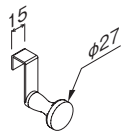

## 取付方法

ベース棧正面の穴に長ネジを合わせて、壁面に取り付けます。本体をベース棧にかぶせ、上下の穴に短ネジを合わせて取り付けます。

**【注意】** 取り付けは下地材へのネジ止めが必要です。専門知識のある業者様の責任において取り付けください。

用途に合わせて「置く」「掛ける」「吊るす」機能を追加できます。

オプション 長押ラックD30 長押ラックD50

コートフック  
ナチュラル

注文品番 MR4067  
価格(税別) ¥800  
材質: 木塗装、  
スチール塗装  
(1袋1ヶ入)  
安全荷重: 3kg