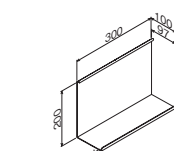

シンプルな「スリム長押」にオプション追加で収納力UP。

スリム長押

注文品番	カラー	サイズ(幅 × 高さ × 奥行(mm))	価格(税別)
MR4315	アイボリー	600mm (606 × 47 × 29)	¥2,800
MR4316	アイボリー	900mm (909 × 47 × 29)	¥3,800
MR4337	アイボリー	1800mm (1818 × 47 × 29)	¥6,800
MR4317	ナチュラル	600mm (606 × 47 × 29)	¥2,800
MR4318	ナチュラル	900mm (909 × 47 × 29)	¥3,800
MR4338	ナチュラル	1800mm (1818 × 47 × 29)	¥6,800
MR4319	セビア	600mm (606 × 47 × 29)	¥2,800
MR4320	セビア	900mm (909 × 47 × 29)	¥3,800
MR4339	セビア	1800mm (1818 × 47 × 29)	¥6,800

材質：(本体)アルミラッピング (キャップ)樹脂 (フック)スチールメッキ
付属品：石こうボード用ピン・木壁用ネジ・600mm→フック(M-395)3ヶ・
900mm→フック(M-395)5ヶ・1800mm→フック(M-395)9ヶ
安全荷重：600mm→ピン5kg/ネジ10kg(フック1ヶあたり5kgまで)
900mm→ピン5kg/ネジ10kg(フック1ヶあたり5kgまで)
1800mm→ピン5kg/ネジ10kg(フック1ヶあたり5kgまで)

取付方法

ネジ

太ピン

カバー
キャップ

取付ベース
キャップをはずして、カバーを取りはずします。

石こうボード・ベニヤ等

頭付ピンを使ってベースを壁面に水平に取り付けます。

木壁・木柵等

ピンを取付ベースのすべてのピン穴にカナヅチ等で打ち込み、固定します。

取付ベースのすべてのネジ穴をドライバーでネジ止めします。

特注サイズできます(詳しくはお問い合わせください)

- ●スリム長押 注文品番 MR9904
- ●カラーと長さ(外寸法)を[mm]単位でご指示ください。
- ●対応寸法 501~1800mm ●安全荷重 ピン5kg/ネジ10kgを目安(フック1ヶあたり5kgまで)

オプション

レール5 フック

注文品番 M-395
価格(税別) ¥250
(1袋2ヶ入)
安全荷重: 5kg

D50フック

注文品番 MR4099
価格(税別) ¥550
(1袋2ヶ入)
安全荷重: 3kg

長押 Jフック

注文品番 MR4293
価格(税別) ¥500
(1袋1ヶ入)
安全荷重: 3kg

長押 パイプハンガー

注文品番 MR4292
価格(税別) ¥2,900
(1袋1ヶ入)
安全荷重: 3kg

長押 吊下げ棚

注文品番 MR4291
価格(税別) ¥4,200
(1箱1ヶ入)
安全荷重: 3kg

長押用 吊下げ金具

注文品番 MR4290
価格(税別) ¥500
(1袋2ヶ入)
安全荷重: 10kg

●フック・オプション品を複数使用する場合、荷重が集中しないように、離して使用してください。