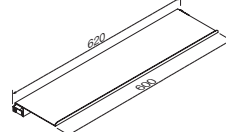

用途に合わせて「置く」「掛ける」「吊るす」機能を追加できます。

オプション 長押ラックD30 長押ラックD50

注文品番 MR4067
価格(税別) ¥800
材質: 木塗装、
スチール塗装
(1袋1ヶ入)
安全荷重: 3kg

注文品番 MR4066
価格(税別) ¥800
材質: 木塗装、
スチール塗装
(1袋1ヶ入)
安全荷重: 3kg

注文品番 MR4332
価格(税別) ¥1,100
材質: 木塗装、
スチール塗装
(1袋1ヶ入)
安全荷重: 3kg

注文品番 MR4295
価格(税別) ¥4,700
材質: スチール塗装・
スチールメッキ
(1箱1ヶ入)
安全荷重: 3kg

注文品番 MR4296
価格(税別) ¥6,800
材質: スチール塗装・
スチールメッキ
(1箱1ヶ入)
安全荷重: 5kg

注文品番 MR4294
価格(税別) ¥2,700
材質: スチール塗装・
スチールメッキ
(1箱1ヶ入)
安全荷重: 10kg

注文品番 M-395
価格(税別) ¥250
材質: スチールメッキ
(1袋2ヶ入)
安全荷重: 5kg

注文品番 MR4099
価格(税別) ¥550
材質: スチール塗装
(1袋2ヶ入)
安全荷重: 3kg

注文品番 MR4293
価格(税別) ¥500
材質: スチール塗装
(1袋1ヶ入)
安全荷重: 3kg

注文品番 MR4292
価格(税別) ¥2,900
材質: アルミ・スチール塗装
(1袋1ヶ入)
安全荷重: 3kg

注文品番 MR4291
価格(税別) ¥4,200
材質: スチール塗装
(1箱1ヶ入)
安全荷重: 3kg

注文品番 MR4068
価格(税別) ¥3,300
材質: アクリル
(1袋1ヶ入)
安全荷重: 1kg

●フック・オプション品を複数使用する場合、安全荷重の合計が900mmで10kg、1800mmで20kgを超えないようにしてください。
●フック・オプション品を複数使用する場合、荷重が集中しないように、離して使用してください。