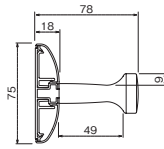

ラージレールフック

フックは
スライドします

注文品番	カラー	サイズ(幅×高さ×奥行(mm))	価格(税別)
MR4297	アイボリー	800mm (804×75×78)	¥ 6,000
MR4298	アイボリー	1200mm (1204×75×78)	¥ 8,000
MR4299	ナチュラル	800mm (804×75×78)	¥ 6,000
MR4300	ナチュラル	1200mm (1204×75×78)	¥ 8,000

材質: 〈本体〉アルミラッピング 〈キャップ〉樹脂 〈フック〉木塗装
付属品: 石こうボード用ピン(剛カピン)・木壁用ネジ
800mm→フック5ヶ・1200mm→フック7ヶ
安全荷重: 800mm→ピン 5kg/ネジ15kg (フック1ヶあたり3kgまで)
1200mm→ピン 5kg/ネジ15kg (フック1ヶあたり3kgまで)

スリムレールフック