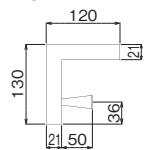

注文品番	カラー	サイズ	価格(税別)
MR4200	アイボリー	400mm (400 × 130 × 120)	¥ 6,000
MR4201	アイボリー	800mm (800 × 130 × 120)	¥ 9,500
MR4202	ナチュラル	400mm (400 × 130 × 120)	¥ 6,000
MR4203	ナチュラル	800mm (800 × 130 × 120)	¥ 9,500
MR4204	セピア	400mm (400 × 130 × 120)	¥ 6,000
MR4205	セピア	800mm (800 × 130 × 120)	¥ 9,500

材質：(本体)木質ボード・木塗装
付属品：壁取付金具・石こうボード用ピン(剛力ピン)・木壁用ネジ
安全荷重：400mm→ネジ10kg/ピン6kg (フック1ヶあたり1.5kgまで)
800mm→ネジ10kg/ピン7kg (フック1ヶあたり1.5kgまで)