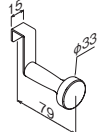

用途に合わせて「置く」「掛ける」「吊るす」機能を追加できます。

オプション 長押ラックD30 長押ラックD50

注文品番 MR4067
価格(税別) ¥800
材質: 木塗装、
スチール塗装
(1袋1ヶ入)
安全荷重: 3kg

注文品番 MR4066
価格(税別) ¥800
材質: 木塗装、
スチール塗装
(1袋1ヶ入)
安全荷重: 3kg

注文品番 MR4332
価格(税別) ¥1,100
材質: 木塗装、
スチール塗装
(1袋1ヶ入)
安全荷重: 3kg

注文品番 MR4295
価格(税別) ¥4,700
材質: スチール塗装・
スチールメッキ
(1箱1ヶ入)
安全荷重: 3kg

注文品番 MR4296
価格(税別) ¥6,800
材質: スチール塗装・
スチールメッキ
(1箱1ヶ入)
安全荷重: 5kg

注文品番 MR4294
価格(税別) ¥2,700
材質: スチール塗装・
スチールメッキ
(1箱1ヶ入)
安全荷重: 10kg

注文品番 M-395
価格(税別) ¥250
材質: スチールメッキ
(1袋2ヶ入)
安全荷重: 5kg

注文品番 MR4099
価格(税別) ¥550
材質: スチール塗装
(1袋2ヶ入)
安全荷重: 3kg

注文品番 MR4293
価格(税別) ¥500
材質: スチール塗装
(1袋1ヶ入)
安全荷重: 3kg

注文品番 MR4292
価格(税別) ¥2,900
材質: アルミ・スチール塗装
(1袋1ヶ入)
安全荷重: 3kg

注文品番 MR4291
価格(税別) ¥4,200
材質: スチール塗装
(1箱1ヶ入)
安全荷重: 3kg

注文品番 MR4068
価格(税別) ¥3,300
材質: アクリル
(1袋1ヶ入)
安全荷重: 1kg

●フック・オプション品を複数使用する場合、安全荷重の合計が900mmで10kg、1800mmで20kgを超えないようにしてください。
●フック・オプション品を複数使用する場合、荷重が集中しないように、離して使用してください。