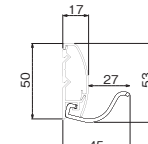

## スライド連フック

セビア

アイボリー 600mm

ナチュラル 800mm

フックは  
スライドします

注文品番	カラー	サイズ(幅×高さ×奥行(mm))	価格(税別)
MR4182	アイボリー	400mm ( 404 × 53 × 45)	¥ 2,800
MR4183	アイボリー	600mm ( 604 × 53 × 45)	¥ 3,300
MR4184	アイボリー	800mm ( 804 × 53 × 45)	¥ 3,800
MR4185	ナチュラル	400mm ( 404 × 53 × 45)	¥ 2,800
MR4186	ナチュラル	600mm ( 604 × 53 × 45)	¥ 3,300
MR4187	ナチュラル	800mm ( 804 × 53 × 45)	¥ 3,800
MR4188	セビア	400mm ( 404 × 53 × 45)	¥ 2,800
MR4189	セビア	600mm ( 604 × 53 × 45)	¥ 3,300
MR4190	セビア	800mm ( 804 × 53 × 45)	¥ 3,800