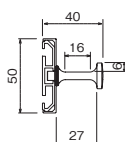

## ライン連フック

アイボリー 400mm

ナチュラル 600mm

セビア 800mm

注文品番	カラー	サイズ(幅×高さ×奥行(mm))	価格(税別)
MR4109	アイボリー	400mm ( 404 × 50 × 40)	¥ 2,400
MR4110	アイボリー	600mm ( 604 × 50 × 40)	¥ 3,000
MR4111	アイボリー	800mm ( 804 × 50 × 40)	¥ 3,600
MR486	ナチュラル	400mm ( 404 × 50 × 40)	¥ 2,400
MR487	ナチュラル	600mm ( 604 × 50 × 40)	¥ 3,000
MR488	ナチュラル	800mm ( 804 × 50 × 40)	¥ 3,600
MR489	セビア	400mm ( 404 × 50 × 40)	¥ 2,400
MR490	セビア	600mm ( 604 × 50 × 40)	¥ 3,000
MR491	セビア	800mm ( 804 × 50 × 40)	¥ 3,600