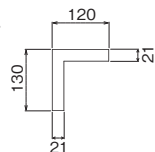

注文品番	カラー	サイズ	価格(税別)
MR4191	アイボリー	400mm (400 × 130 × 120)	¥ 5,000
MR4192	アイボリー	800mm (800 × 130 × 120)	¥ 8,000
MR4193	アイボリー	1200mm (1200 × 130 × 120)	¥ 11,000
MR4194	ナチュラル	400mm (400 × 130 × 120)	¥ 5,000
MR4195	ナチュラル	800mm (800 × 130 × 120)	¥ 8,000
MR4196	ナチュラル	1200mm (1200 × 130 × 120)	¥ 11,000
MR4197	セピア	400mm (400 × 130 × 120)	¥ 5,000
MR4198	セピア	800mm (800 × 130 × 120)	¥ 8,000
MR4199	セピア	1200mm (1200 × 130 × 120)	¥ 11,000

材質：(本体)木質ボード
付属品：壁取付金具・石こうボード用ピン(剛力ピン)・木壁用ネジ
安全荷重：400mm→ネジ10kg/ピン6kg
800mm→ネジ10kg/ピン7kg
1200mm→ネジ10kg/ピン8kg