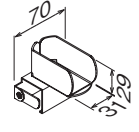

〈長押ラックD50専用〉  
D50用 置き棚

注文品番 MR4296  
価格(税別) ¥6,800  
材質: スチール塗装・  
スチールメッキ  
(1箱1ヶ入)  
安全荷重: 5kg

〈長押ラックD50専用〉  
D50用 ものほし金具

注文品番 MR4294  
価格(税別) ¥2,700  
材質: スチール塗装・  
スチールメッキ  
(1箱1ヶ入)  
安全荷重: 10kg

〈長押ラックD30専用〉  
レール5 フック