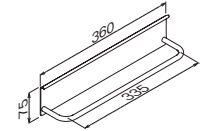

注文品番 MR4292  
価格(税別) ¥2,900  
材質: アルミ・スチール塗装  
(1袋1ヶ入)  
安全荷重: 3kg

長押 吊下げ棚

注文品番 MR4291  
価格(税別) ¥4,200  
材質: スチール塗装  
(1箱1ヶ入)  
安全荷重: 3kg

クリアポケット

注文品番 MR4068  
価格(税別) ¥3,300  
材質: アクリル  
(1袋1ヶ入)  
安全荷重: 1kg