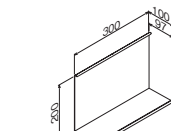

用途に合わせて「置く」「掛ける」「吊るす」機能を追加できます。

オプション 長押ラックD30 長押ラックD50

注文品番 MR4067
価格(税別) ¥800
材質: 木塗装、
スチール塗装
(1袋1ヶ入)
安全荷重: 3kg

注文品番 MR4066
価格(税別) ¥800
材質: 木塗装、
スチール塗装
(1袋1ヶ入)
安全荷重: 3kg

注文品番 MR4332
価格(税別) ¥1,100
材質: 木塗装、
スチール塗装
(1袋1ヶ入)
安全荷重: 3kg

注文品番 MR4295
価格(税別) ¥4,700
材質: スチール塗装・
スチールメッキ
(1箱1ヶ入)
安全荷重: 3kg

注文品番 MR4296
価格(税別) ¥6,800
材質: スチール塗装・
スチールメッキ
(1箱1ヶ入)
安全荷重: 5kg

注文品番 MR4294
価格(税別) ¥2,700
材質: スチール塗装・
スチールメッキ
(1箱1ヶ入)
安全荷重: 10kg

注文品番 M-395
価格(税別) ¥250
材質: スチールメッキ
(1袋2ヶ入)
安全荷重: 5kg

注文品番 MR4099
価格(税別) ¥550
材質: スチール塗装
(1袋2ヶ入)
安全荷重: 3kg

注文品番 MR4293
価格(税別) ¥500
材質: スチール塗装
(1袋1ヶ入)
安全荷重: 3kg

注文品番 MR4292
価格(税別) ¥2,900
材質: アルミ・スチール塗装
(1袋1ヶ入)
安全荷重: 3kg

注文品番 MR4291
価格(税別) ¥4,200
材質: スチール塗装
(1箱1ヶ入)
安全荷重: 3kg

注文品番 MR4068
価格(税別) ¥3,300
材質: アクリル
(1袋1ヶ入)
安全荷重: 1kg

●フック・オプション品を複数使用する場合、安全荷重の合計が900mmで10kg、1800mmで20kgを超えないようにしてください。
●フック・オプション品を複数使用する場合、荷重が集中しないように、離して使用してください。