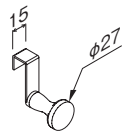

用途に合わせて「置く」「掛ける」「吊るす」機能を追加できます。

オプション 長押ラックD30 長押ラックD50

注文品番 MR4067
価格(税別) ¥800
材質: 木塗装、
スチール塗装
(1袋1ヶ入)
安全荷重: 3kg

注文品番 MR4066
価格(税別) ¥800
材質: 木塗装、
スチール塗装
(1袋1ヶ入)
安全荷重: 3kg

注文品番 MR4332
価格(税別) ¥1,100
材質: 木塗装、
スチール塗装
(1袋1ヶ入)
安全荷重: 3kg

注文品番 MR4295
価格(税別) ¥4,700
材質: スチール塗装・
スチールメッキ
(1箱1ヶ入)
安全荷重: 3kg

注文品番 MR4296
価格(税別) ¥6,800
材質: スチール塗装・
スチールメッキ
(1箱1ヶ入)
安全荷重: 5kg

注文品番 MR4294
価格(税別) ¥2,700
材質: スチール塗装・
スチールメッキ
(1箱1ヶ入)
安全荷重: 10kg

注文品番 M-395
価格(税別) ¥250
材質: スチールメッキ
(1袋2ヶ入)
安全荷重: 5kg

注文品番 MR4099
価格(税別) ¥550
材質: スチール塗装
(1袋2ヶ入)
安全荷重: 3kg

注文品番 MR4293
価格(税別) ¥500
材質: スチール塗装
(1袋1ヶ入)
安全荷重: 3kg

注文品番 MR4292
価格(税別) ¥2,900
材質: アルミ・スチール塗装
(1袋1ヶ入)
安全荷重: 3kg

注文品番 MR4291
価格(税別) ¥4,200
材質: スチール塗装
(1箱1ヶ入)
安全荷重: 3kg

注文品番 MR4068
価格(税別) ¥3,300
材質: アクリル
(1袋1ヶ入)
安全荷重: 1kg

●フック・オプション品を複数使用する場合、安全荷重の合計が900mmで10kg、1800mmで20kgを超えないようにしてください。
●フック・オプション品を複数使用する場合、荷重が集中しないように、離して使用してください。