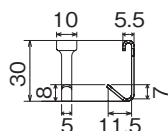

シンプルな「スリム長押」にオプション追加で収納力UP。

スリム長押

注文品番	カラー	サイズ(幅 × 高さ × 奥行(mm))	価格(税別)
MR4315	アイボリー	600mm (606 × 47 × 29)	¥2,800
MR4316	アイボリー	900mm (909 × 47 × 29)	¥3,800
MR4337	アイボリー	1800mm (1818 × 47 × 29)	¥6,800
MR4317	ナチュラル	600mm (606 × 47 × 29)	¥2,800
MR4318	ナチュラル	900mm (909 × 47 × 29)	¥3,800
MR4338	ナチュラル	1800mm (1818 × 47 × 29)	¥6,800
MR4319	セビア	600mm (606 × 47 × 29)	¥2,800
MR4320	セビア	900mm (909 × 47 × 29)	¥3,800
MR4339	セビア	1800mm (1818 × 47 × 29)	¥6,800

材質：(本体)アルミラッピング (キャップ)樹脂 (フック)スチールメッキ
付属品：石こうボード用ピン・木壁用ネジ・600mm→フック(M-395)3ヶ・
900mm→フック(M-395)5ヶ・1800mm→フック(M-395)9ヶ
安全荷重：600mm→ピン5kg/ネジ10kg(フック1ヶあたり5kgまで)
900mm→ピン5kg/ネジ10kg(フック1ヶあたり5kgまで)
1800mm→ピン5kg/ネジ10kg(フック1ヶあたり5kgまで)

取付方法

ネジ

太ピン

カバー
キャップ

取付ベース
キャップをはずして、カバーを取りはずします。

石こうボード・ベニヤ等

頭付ピンを使ってベースを壁面に水平に取り付けます。

木壁・木柵等

ピンを取付ベースのすべてのピン穴にカナヅチ等で打ち込み、固定します。

取付ベースのすべてのネジ穴をドライバーでネジ止めします。

特注サイズできます(詳しくはお問い合わせください)

- ●スリム長押 注文品番 MR9904
- ●カラーと長さ(外寸法)を[mm]単位でご指示ください。
- ●対応寸法 501~1800mm ●安全荷重 ピン5kg/ネジ10kgを目安(フック1ヶあたり5kgまで)

オプション

レール5 フック

注文品番 M-395
価格(税別) ¥250
(1袋2ヶ入)
安全荷重: 5kg

D50フック

注文品番 MR4099
価格(税別) ¥550
(1袋2ヶ入)
安全荷重: 3kg

長押 Jフック

注文品番 MR4293
価格(税別) ¥500
(1袋1ヶ入)
安全荷重: 3kg

長押 パイプハンガー

注文品番 MR4292
価格(税別) ¥2,900
(1袋1ヶ入)
安全荷重: 3kg

長押 吊下げ棚

注文品番 MR4291
価格(税別) ¥4,200
(1箱1ヶ入)
安全荷重: 3kg

長押用 吊下げ金具

注文品番 MR4290
価格(税別) ¥500
(1袋2ヶ入)
安全荷重: 10kg

●フック・オプション品を複数使用する場合、荷重が集中しないように、離して使用してください。