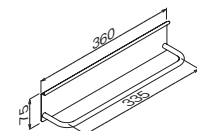

シンプルな「スリム長押」にオプション追加で収納力UP。

スリム長押

注文品番	カラー	サイズ(幅 × 高さ × 奥行(mm))	価格(税別)
MR4315	アイボリー	600mm (606 × 47 × 29)	¥2,800
MR4316	アイボリー	900mm (909 × 47 × 29)	¥3,800
MR4337	アイボリー	1800mm (1818 × 47 × 29)	¥6,800
MR4317	ナチュラル	600mm (606 × 47 × 29)	¥2,800
MR4318	ナチュラル	900mm (909 × 47 × 29)	¥3,800
MR4338	ナチュラル	1800mm (1818 × 47 × 29)	¥6,800
MR4319	セビア	600mm (606 × 47 × 29)	¥2,800
MR4320	セビア	900mm (909 × 47 × 29)	¥3,800
MR4339	セビア	1800mm (1818 × 47 × 29)	¥6,800

材質：(本体)アルミラッピング (キャップ)樹脂 (フック)スチールメッキ
付属品：石こうボード用ピン・木壁用ネジ・600mm→フック(M-395)3ヶ・
900mm→フック(M-395)5ヶ・1800mm→フック(M-395)9ヶ
安全荷重：600mm→ピン5kg/ネジ10kg(フック1ヶあたり5kgまで)
900mm→ピン5kg/ネジ10kg(フック1ヶあたり5kgまで)
1800mm→ピン5kg/ネジ10kg(フック1ヶあたり5kgまで)

取付方法

ネジ

太ピン

カバー
キャップ

取付ベース
キャップをはずして、カバーを取りはずします。

石こうボード・ベニヤ等

頭付ピンを使ってベースを壁面に水平に取り付けます。

木壁・木柵等

ピンを取付ベースのすべてのピン穴にカナヅチ等で打ち込み、固定します。

取付ベースのすべてのネジ穴をドライバーでネジ止めします。

特注サイズできます(詳しくはお問い合わせください)

- ●スリム長押 注文品番 MR9904
- ●カラーと長さ(外寸法)を[mm]単位でご指示ください。
- ●対応寸法 501~1800mm ●安全荷重 ピン5kg/ネジ10kgを目安(フック1ヶあたり5kgまで)

オプション

レール5 フック

注文品番 M-395
価格(税別) ¥250
(1袋2ヶ入)
安全荷重: 5kg

D50フック

注文品番 MR4099
価格(税別) ¥550
(1袋2ヶ入)
安全荷重: 3kg

長押 Jフック

注文品番 MR4293
価格(税別) ¥500
(1袋1ヶ入)
安全荷重: 3kg

長押 パイプハンガー

注文品番 MR4292
価格(税別) ¥2,900
(1袋1ヶ入)
安全荷重: 3kg

長押 吊下げ棚

注文品番 MR4291
価格(税別) ¥4,200
(1箱1ヶ入)
安全荷重: 3kg

長押用 吊下げ金具

注文品番 MR4290
価格(税別) ¥500
(1袋2ヶ入)
安全荷重: 10kg

●フック・オプション品を複数使用する場合、荷重が集中しないように、離して使用してください。