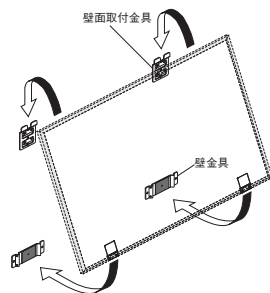

取付方法

壁面取付金具

標準仕様の場合

付属の壁面取付金具と壁金具を壁面に取り付けます。本体を上から引掛け、下部を壁金具に押しつけてください。

特注にて直付け仕様にする事ができます

- ●ファブリックマグネットボード **注品番 MR9900 廃番**
- ●商品の品番とタテまたはヨコをご指示ください。