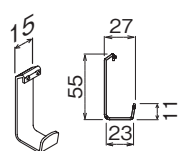

シンプルな「スリム長押」にオプション追加で収納力UP。

スリム長押

注文品番	カラー	サイズ(幅 × 高さ × 奥行(mm))	価格(税別)
MR4315	アイボリー	600mm (606 × 47 × 29)	¥2,800
MR4316	アイボリー	900mm (909 × 47 × 29)	¥3,800
MR4337	アイボリー	1800mm (1818 × 47 × 29)	¥6,800
MR4317	ナチュラル	600mm (606 × 47 × 29)	¥2,800
MR4318	ナチュラル	900mm (909 × 47 × 29)	¥3,800
MR4338	ナチュラル	1800mm (1818 × 47 × 29)	¥6,800
MR4319	セビア	600mm (606 × 47 × 29)	¥2,800
MR4320	セビア	900mm (909 × 47 × 29)	¥3,800
MR4339	セビア	1800mm (1818 × 47 × 29)	¥6,800

材質：(本体)アルミラッピング (キャップ)樹脂 (フック)スチールメッキ
付属品：石こうボード用ピン・木壁用ネジ・600mm→フック(M-395)3ヶ・
900mm→フック(M-395)5ヶ・1800mm→フック(M-395)9ヶ
安全荷重：600mm→ピン5kg/ネジ10kg(フック1ヶあたり5kgまで)
900mm→ピン5kg/ネジ10kg(フック1ヶあたり5kgまで)
1800mm→ピン5kg/ネジ10kg(フック1ヶあたり5kgまで)

取付方法

ネジ

太ピン

カバー
キャップ

取付ベース
キャップをはずして、カバーを取りはずします。

石こうボード・ベニヤ等

頭付ピンを使ってベースを壁面に水平に取り付けます。

木壁・木柵等

ピンを取付ベースのすべてのピン穴にカナヅチ等で打ち込み、固定します。

取付ベースのすべてのネジ穴をドライバーでネジ止めします。

特注サイズできます(詳しくはお問い合わせください)

- ●スリム長押 注文品番 MR9904
- ●カラーと長さ(外寸法)を[mm]単位でご指示ください。
- ●対応寸法 501~1800mm ●安全荷重 ピン5kg/ネジ10kgを目安(フック1ヶあたり5kgまで)

オプション

レール5 フック

注文品番 M-395
価格(税別) ¥250
(1袋2ヶ入)
安全荷重: 5kg

D50フック

注文品番 MR4099
価格(税別) ¥550
(1袋2ヶ入)
安全荷重: 3kg

長押 Jフック

注文品番 MR4293
価格(税別) ¥500
(1袋1ヶ入)
安全荷重: 3kg

長押 パイプハンガー

注文品番 MR4292
価格(税別) ¥2,900
(1袋1ヶ入)
安全荷重: 3kg

長押 吊下げ棚

注文品番 MR4291
価格(税別) ¥4,200
(1箱1ヶ入)
安全荷重: 3kg

長押用 吊下げ金具

注文品番 MR4290
価格(税別) ¥500
(1袋2ヶ入)
安全荷重: 10kg

●フック・オプション品を複数使用する場合、荷重が集中しないように、離して使用してください。