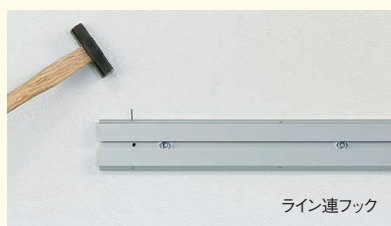

石こうボード壁取り付け

ライン連フック

石こうボード専用の石こうボード用ピンで取り付け
することができます。
(商品によって石こうボード用ピンは異なります)