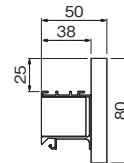

## 長押ラック D30 マグネットタイプ

マグネットが使えます

注文品番	カラー	サイズ(幅×高さ×奥行(mm))	価格(税別)
MR4301	アイボリー	900mm (900×80×31)	¥ 9,400
MR4302	アイボリー	1800mm (1800×80×31)	¥15,800
MR4303	ナチュラル	900mm (900×80×31)	¥ 9,400
MR4304	ナチュラル	1800mm (1800×80×31)	¥15,800
MR4305	セビア	900mm (900×80×31)	¥ 9,400
MR4306	セビア	1800mm (1800×80×31)	¥15,800

## 長押ラック D50

注文品番	カラー	サイズ(幅×高さ×奥行(mm))	価格(税別)
MR4097	アイボリー	900mm (900×80×50)	¥ 7,600
MR4098	アイボリー	1800mm (1800×80×50)	¥12,600
MR4064	ナチュラル	900mm (900×80×50)	¥ 7,600
MR4065	ナチュラル	1800mm (1800×80×50)	¥12,600
MR4062	セビア	900mm (900×80×50)	¥ 7,600
MR4063	セビア	1800mm (1800×80×50)	¥12,600