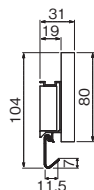

## 長押ラック D30

フック付き商品です

注文品番	カラー	サイズ(幅×高さ×奥行(mm))	価格(税別)
MR4095	アイボリー	900mm (900×80×31)	¥ 6,900
MR4096	アイボリー	1800mm (1800×80×31)	¥11,000
MR4060	ナチュラル	900mm (900×80×31)	¥ 6,900
MR4061	ナチュラル	1800mm (1800×80×31)	¥11,000
MR4058	セビア	900mm (900×80×31)	¥ 6,900
MR4059	セビア	1800mm (1800×80×31)	¥11,000