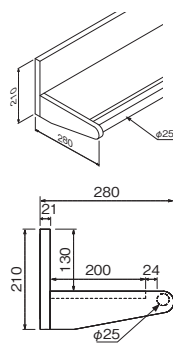

注文品番	カラー	サイズ	価格(税別)
MR4333	アイボリー	880 × 210 × 280	¥18,000

材質：(本体)木質ボード・アルミ
付属品：壁取付金具・木壁用ネジ
安全荷重：ネジ10kg

取付方法

1. 取付金具を壁に取り付けます。
2. 取付金具に本体を取り付けます。
3. 棚のたつきが止まるまで、ネジをドライバーで締め直します。

注意 取り付けは下地材へのネジ止めが必要です。
専門知識のある業者様の責任において取り付けてください。

「棚」と「ハンガー掛け」として壁を便利に使えます。