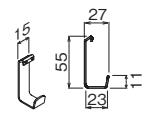

※注意 下地に取り付けの本格工事が必要です。

JANコードは、4520385以下の数字を記載しております。安全荷重は均等に寄せた場合です。フック・オプション品を複数使用する場合、荷重が集中しないようご注意ください。

アルミシェルフ用 オプション フックや棚を追加して、自分好みにアレンジできます。

長押 J型フック

注文品番 **MR4293**
 価格(税別) **¥500**
 JAN 810316

外寸法：幅19×高さ100×奥行50mm
 材質：スチール塗装
 入数：1袋1ヶ入
 安全荷重：3kg

かばんを吊り下げるのに適した
 大き目タイプのフックです。
 横に動かせます。

D50フック

注文品番 **MR4099**
 価格(税別) **¥550**
 JAN 808375

外寸法：幅15×高さ55×奥行27mm
 材質：スチール塗装
 入数：1袋2ヶ入
 安全荷重：3kg

鍵やループワイヤー吊(→P.88)、小さなエコバッグなどを
 掛けるのに使います。横にスライドして位置を動かすこと
 ができます。

レール5 フック

注文品番 **M-395**
 価格(税別) **¥250**
 JAN 806203

外寸法：幅10(フック幅)×高さ30×奥行13.5mm
 材質：スチールメッキ
 入数：1袋2ヶ入
 安全荷重：5kg

長押用 吊下げ金具

注文品番 **MR4290**
 価格(税別) **¥500**
 JAN 810286

外寸法：幅19×高さ47×奥行10mm
 材質：スチールメッキ
 入数：1袋2ヶ入
 安全荷重：10kg