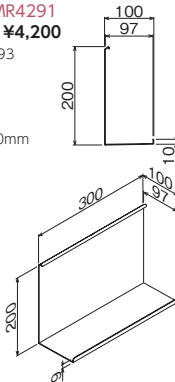

かばんを吊り下げるのに適した
 大き目タイプのフックです。
 横に動かせます。

D50フック

注文品番 **MR4099**
 価格(税別) **¥550**
 JAN 808375

外寸法：幅15×高さ55×奥行27mm
 材質：スチール塗装
 入数：1袋2ヶ入
 安全荷重：3kg

鍵やループワイヤー吊(→P.88)、小さなエコバッグなどを
 掛けるのに使います。横にスライドして位置を動かすこと
 ができます。

レール5 フック

注文品番 **M-395**
 価格(税別) **¥250**
 JAN 806203

外寸法：幅10(フック幅)×高さ30×奥行13.5mm
 材質：スチールメッキ
 入数：1袋2ヶ入
 安全荷重：5kg

長押用 吊下げ金具

注文品番 **MR4290**
 価格(税別) **¥500**
 JAN 810286

外寸法：幅19×高さ47×奥行10mm
 材質：スチールメッキ
 入数：1袋2ヶ入
 安全荷重：10kg

額縁や鏡などを吊り下げるための金具です。
 任意の位置に取り付けることができます。

長押 吊下げ棚

注文品番 **MR4291**
 価格(税別) **¥4,200**
 JAN 810293

外寸法：幅300×高さ200×奥行100mm
 材質：スチール塗装
 入数：1箱1ヶ入
 安全荷重：3kg

小ビンなどの小物収納に
 便利です。

長押 パイプハンガー

注文品番 **MR4292**
 価格(税別) **¥2,900**
 JAN 810309

外寸法：幅360×高さ75×奥行72mm
 材質：アルミ・スチール塗装
 入数：1袋1ヶ入
 安全荷重：3kg

タオルを掛けたり、キッチン小物
 を掛けたりできるパイプハンガー
 です。

※フック・オプション品を複数使用する場合、安全荷重の合計が900mmで10kg、1800mmで20kgを超えないようにしてください。

※フック・オプション品を複数使用する場合、荷重が集中しないように、離して使用してください。