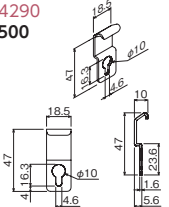

かばんを吊り下げるのに適した
 大き目タイプのフックです。
 横に動かせます。

D50フック

注文品番 **MR4099**
 価格(税別) **¥550**
 JAN 808375

外寸法：幅15×高さ55×奥行27mm
 材質：スチール塗装
 入数：1袋2ヶ入
 安全荷重：3kg

鍵やループワイヤー吊(→P.88)、小さなエコバッグなどを
 掛けるのに使います。横にスライドして位置を動かすこと
 ができます。

レール5 フック

注文品番 **M-395**
 価格(税別) **¥250**
 JAN 806203

外寸法：幅10(フック幅)×高さ30×奥行13.5mm
 材質：スチールメッキ
 入数：1袋2ヶ入
 安全荷重：5kg

長押用 吊下げ金具

注文品番 **MR4290**
 価格(税別) **¥500**
 JAN 810286

外寸法：幅19×高さ47×奥行10mm
 材質：スチールメッキ
 入数：1袋2ヶ入
 安全荷重：10kg

額縁や鏡などを吊り下げるための金具です。
 任意の位置に取り付けることができます。

長押 吊下げ棚

注文品番 **MR4291**
 価格(税別) **¥4,200**
 JAN 810293

外寸法：幅300×高さ200×奥行100mm
 材質：スチール塗装
 入数：1箱1ヶ入
 安全荷重：3kg

小ビンなどの小物収納に
 便利です。

長押 パイプハンガー

注文品番 **MR4292**
 価格(税別) **¥2,900**
 JAN 810309

外寸法：幅360×高さ75×奥行72mm
 材質：アルミ・スチール塗装
 入数：1袋1ヶ入
 安全荷重：3kg

タオルを掛けたり、キッチン小物
 を掛けたりできるパイプハンガー
 です。

※フック・オプション品を複数使用する場合、安全荷重の合計が900mmで10kg、1800mmで20kgを超えないようにしてください。

※フック・オプション品を複数使用する場合、荷重が集中しないように、離して使用してください。