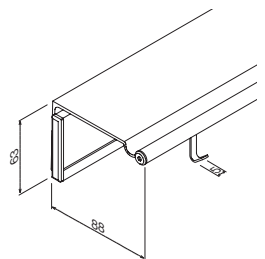

奥行きが88mmあって、棚としても使えるアルミレールです。
フック付で小物を掛けることもできます。
下地にネジで固定して取り付けます(※注意 下記参照)。

アルミシェルフ 1200mm

注文品番	カラー	価格(税別)	JAN
MR4314	シルバー	¥8,400	810521

外寸法：幅1207×高さ63×奥行88mm 重量：1.4kg
材質：(本体)アルミ・樹脂 (キャップ)樹脂
(フック)スチールメッキ
付属品：フック(M-395)6ヶ・木壁用ネジ
壁取付け(3) (40)→P.102、106
安全荷重：20kg (フック1ヶあたり5kgまで)

奥行きが88mmあって、棚としても使えるアルミレールです。
フック付で小物を掛けることもできます。
下地にネジで固定して取り付けます(※注意 下記参照)。

取付場所
木壁・木枠

端のネジキャップをはずしてフックを付けます。フックはスライドして動きます。

本体カバーをはずしてネジで固定しています。

MR4314、MR4290、MR4293

特注サイズできます

アルミシェルフ 注文番号 MR9902
アルミシェルフの長さ(外寸法)を[mm単位]でご指示ください。
(例)アルミシェルフ MR9902
長さ〇〇mm
対応寸法：501～1800mm
安全荷重：900mmあたり10kgを目安
(フック1ヶあたり5kgまで)
詳しくはお問い合わせください。

かばんを吊り下げるのに適した
 大き目タイプのフックです。
 横に動かせます。

D50フック

注文品番 **MR4099**
 価格(税別) **¥550**
 JAN 808375

外寸法：幅15×高さ55×奥行27mm
 材質：スチール塗装
 入数：1袋2ヶ入
 安全荷重：3kg

鍵やループワイヤー吊(→P.88)、小さなエコバッグなどを
 掛けるのに使います。横にスライドして位置を動かすこと
 ができます。