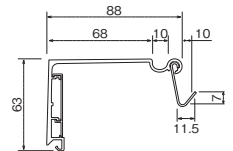

奥行きが88mmあって、棚としても使えるアルミレールです。
フック付で小物を掛けることもできます。
下地にネジで固定して取り付けます(※注意 下記参照)。

アルミシェルフ 1200mm

注文品番	カラー	価格(税別)	JAN
MR4314	シルバー	¥8,400	810521

外寸法：幅1207×高さ63×奥行88mm 重量：1.4kg
材質：(本体)アルミ・樹脂 (キャップ)樹脂
(フック)スチールメッキ
付属品：フック(M-395)6ヶ・木壁用ネジ
壁取付け(3) (40)→P.102、106
安全荷重：20kg (フック1ヶあたり5kgまで)

奥行きが88mmあって、棚としても使えるアルミレールです。
フック付で小物を掛けることもできます。
下地にネジで固定して取り付けます(※注意 下記参照)。

取付場所
木壁・木枠

端のネジキャップをはずしてフックを付けます。フックはスライドして動きます。

本体カバーをはずしてネジで固定しています。

MR4314、MR4290、MR4293

特注サイズできます

アルミシェルフ 注文番号 MR9902
アルミシェルフの長さ(外寸法)を[mm単位]でご指示ください。
(例)アルミシェルフ MR9902
長さ〇〇mm
対応寸法：501～1800mm
安全荷重：900mmあたり10kgを目安
(フック1ヶあたり5kgまで)
詳しくはお問い合わせください。

かばんを吊り下げるのに適した
 大き目タイプのフックです。
 横に動かせます。

D50フック

注文品番 **MR4099**
 価格(税別) **¥550**
 JAN 808375

外寸法：幅15×高さ55×奥行27mm
 材質：スチール塗装
 入数：1袋2ヶ入
 安全荷重：3kg

鍵やループワイヤー吊(→P.88)、小さなエコバッグなどを
 掛けるのに使います。横にスライドして位置を動かすこと
 ができます。