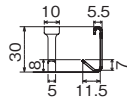

かばんを吊り下げるのに適した
 大き目タイプのフックです。
 横に動かせます。

D50フック

注文品番 **MR4099**
 価格(税別) **¥550**
 JAN 808375

外寸法：幅15×高さ55×奥行27mm
 材質：スチール塗装
 入数：1袋2ヶ入
 安全荷重：3kg

鍵やループワイヤー吊(→P.88)、小さなエコバッグなどを
 掛けるのに使います。横にスライドして位置を動かすこと
 ができます。

レール5 フック

注文品番 **M-395**
 価格(税別) **¥250**
 JAN 806203

外寸法：幅10(フック幅)×高さ30×奥行13.5mm
 材質：スチールメッキ
 入数：1袋2ヶ入
 安全荷重：5kg

長押用 吊下げ金具

注文品番 **MR4290**
 価格(税別) **¥500**
 JAN 810286

外寸法：幅19×高さ47×奥行10mm
 材質：スチールメッキ
 入数：1袋2ヶ入
 安全荷重：10kg