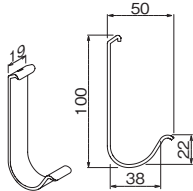

奥行きが88mmあって、棚としても使えるアルミレールです。
フック付で小物を掛けることもできます。
下地にネジで固定して取り付けます(※注意 下記参照)。

取付場所
木壁・木枠

端のネジキャップをはずしてフックを付けます。フックはスライドして動きます。

本体カバーをはずしてネジで固定しています。

MR4314、MR4290、MR4293

特注サイズできます

アルミシェルフ 注文番号 MR9902
アルミシェルフの長さ(外寸法)を[mm単位]でご指示ください。
(例)アルミシェルフ MR9902
長さ〇〇mm
対応寸法：501～1800mm
安全荷重：900mmあたり10kgを目安
(フック1ヶあたり5kgまで)
詳しくはお問い合わせください。

※注意 下地に取り付けの本格工事が必要です。

JANコードは、4520385以下の数字を記載しております。安全荷重は均等に寄せた場合です。フック・オプション品を複数使用する場合、荷重が集中しないようご注意ください。

アルミシェルフ用 オプション フックや棚を追加して、自分好みにアレンジできます。

長押 J型フック

注文品番 **MR4293**
 価格(税別) **¥500**
 JAN 810316

外寸法：幅19×高さ100×奥行50mm
 材質：スチール塗装
 入数：1袋1ヶ入
 安全荷重：3kg

かばんを吊り下げるのに適した
 大き目タイプのフックです。
 横に動かせます。

D50フック

注文品番 **MR4099**
 価格(税別) **¥550**
 JAN 808375

外寸法：幅15×高さ55×奥行27mm
 材質：スチール塗装
 入数：1袋2ヶ入
 安全荷重：3kg

鍵やループワイヤー吊(→P.88)、小さなエコバッグなどを
 掛けるのに使います。横にスライドして位置を動かすこと
 ができます。

レール5 フック

注文品番 **M-395**
 価格(税別) **¥250**
 JAN 806203

外寸法：幅10(フック幅)×高さ30×奥行13.5mm
 材質：スチールメッキ
 入数：1袋2ヶ入
 安全荷重：5kg

長押用 吊下げ金具

注文品番 **MR4290**
 価格(税別) **¥500**
 JAN 810286

外寸法：幅19×高さ47×奥行10mm
 材質：スチールメッキ
 入数：1袋2ヶ入
 安全荷重：10kg