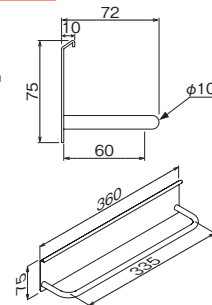

かばんを吊り下げるのに適した
 大き目タイプのフックです。
 横に動かせます。

D50フック

注文品番 **MR4099**
 価格(税別) **¥550**
 JAN 808375

外寸法：幅15×高さ55×奥行27mm
 材質：スチール塗装
 入数：1袋2ヶ入
 安全荷重：3kg

鍵やループワイヤー吊(→P.88)、小さなエコバッグなどを
 掛けるのに使います。横にスライドして位置を動かすこと
 ができます。

レール5 フック

注文品番 **M-395**
 価格(税別) **¥250**
 JAN 806203

外寸法：幅10(フック幅)×高さ30×奥行13.5mm
 材質：スチールメッキ
 入数：1袋2ヶ入
 安全荷重：5kg

長押用 吊下げ金具

注文品番 **MR4290**
 価格(税別) **¥500**
 JAN 810286

外寸法：幅19×高さ47×奥行10mm
 材質：スチールメッキ
 入数：1袋2ヶ入
 安全荷重：10kg

額縁や鏡などを吊り下げるための金具です。
 任意の位置に取り付けることができます。

長押 吊下げ棚

注文品番 **MR4291**
 価格(税別) **¥4,200**
 JAN 810293

外寸法：幅300×高さ200×奥行100mm
 材質：スチール塗装
 入数：1箱1ヶ入
 安全荷重：3kg

小ビンなどの小物収納に
 便利です。

長押 パイプハンガー

注文品番 **MR4292**
 価格(税別) **¥2,900**
 JAN 810309

外寸法：幅360×高さ75×奥行72mm
 材質：アルミ・スチール塗装
 入数：1袋1ヶ入
 安全荷重：3kg

タオルを掛けたり、キッチン小物
 を掛けたりできるパイプハンガー
 です。

※フック・オプション品を複数使用する場合、安全荷重の合計が900mmで10kg、1800mmで20kgを超えないようにしてください。

※フック・オプション品を複数使用する場合、荷重が集中しないように、離して使用してください。