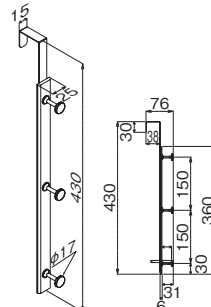

## ドアJ型フック (ドア厚さ31~36mm用) 2ヶ入パッケージ

注文品番	カラー	価格(税別)	JAN
MR4124	ナチュラル	¥1,300	808627
MR4125	セピア	¥1,300	808634

外寸法: 幅18.5×高さ135×奥行79.5mm 重量: 0.05kg  
材質: (本体)スチール塗装・木目シート  
入数: 1箱2ヶ入  
壁取付け(16)→P.103  
安全荷重: 2kg

## ドア3段フック (ドア厚さ31~36mm用)

注文品番	カラー	価格(税別)	JAN
MR4036	ナチュラル	¥2,400	807033
MR4037	セピア	¥2,400	807040

外寸法: 幅26×高さ430×奥行76mm 重量: 0.15kg  
材質: (本体)木質ボード・亜鉛ダイカスト  
壁取付け(16)→P.103  
安全荷重: 5kg(フック1ヶあたり2.5kgまで)

収納力が魅力の3段フックです。

## ドア4段フック (ドア厚さ31~36mm用)

注文品番	カラー	価格(税別)	JAN
MR4138	セピア	¥3,300	808849

外寸法: 幅25×高さ560×奥行111mm 重量: 0.3kg  
材質: (本体)スチール塗装・木塗装  
付属品: 大フック  
壁取付け(16)→P.103  
安全荷重: 5kg(フック1ヶあたり2kgまで)

収納力が魅力の4段フックです。  
一番上のフックは帽子も掛けられる70mm。