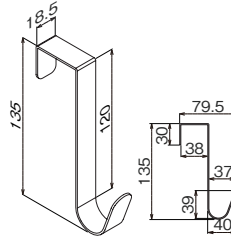

## ドアスティックフック (ドア厚さ31~36mm用)

注文品番	カラー	価格(税別)	JAN
MR4040	ナチュラル	¥750	807385
MR4041	セピア	¥750	807392

外寸法: 幅18.5×高さ135×奥行86mm 重量: 0.05kg  
 材質: (本体)スチール塗装・木塗装  
 入数: 1袋1ヶ入  
 壁取付け(16)→P.103  
 安全荷重: 2kg  
 スティック式のおしゃれなフックです。

## ドアスティックフック (ドア厚さ31~36mm用) 2ヶ入パッケージ

注文品番	カラー	価格(税別)	JAN
MR4122	ナチュラル	¥1,500	808603
MR4123	セピア	¥1,500	808610

外寸法: 幅18.5×高さ135×奥行86mm 重量: 0.05kg  
 材質: (本体)スチール塗装・木塗装  
 入数: 1箱2ヶ入  
 壁取付け(16)→P.103  
 安全荷重: 2kg  
 スティック式のおしゃれなフックです。

## ドアJ型フック (ドア厚さ31~36mm用)

注文品番	カラー	価格(税別)	JAN
MR4042	ナチュラル	¥650	807408
MR4043	セピア	¥650	807415

外寸法: 幅18.5×高さ135×奥行79.5mm 重量: 0.05kg  
材質: (本体)スチール塗装・木目シート  
入数: 1袋1ヶ入  
壁取付け(16)→P.103  
安全荷重: 2kg

掛けやすいJ型形状のフックです。

## ドアJ型フック (ドア厚さ31~36mm用) 2ヶ入パッケージ

注文品番	カラー	価格(税別)	JAN
MR4124	ナチュラル	¥1,300	808627
MR4125	セピア	¥1,300	808634

外寸法: 幅18.5×高さ135×奥行79.5mm 重量: 0.05kg  
材質: (本体)スチール塗装・木目シート  
入数: 1箱2ヶ入  
壁取付け(16)→P.103  
安全荷重: 2kg