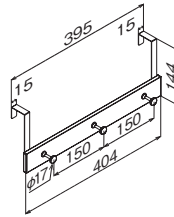

ナチュラル

セピア

ドア3連フック(ドア厚さ31~36mm用)

注文品番	カラー	価格(税別)	JAN
MR478	ナチュラル	¥2,800	806623
MR480	セピア	¥2,800	806647

外寸法: 幅404×高さ144×奥行80mm 重量: 0.3kg

材質: (本体)アルミ・樹脂・亜鉛ダイカスト

付属品: ドア用フック

壁取付け(16)→P.103

組立式

安全荷重: 4kg(フック1ヶあたり2.5kgまで)

収納力が魅力の3連フックです。

ハンガーフック

ナチュラル

セピア

ドアスライドフック(ドア厚さ31~36mm用)

注文品番	カラー	価格(税別)	JAN
MR4136	ナチュラル	¥2,400	808825
MR4137	セピア	¥2,400	808832

外寸法: 幅410×高さ136×奥行86mm 重量: 0.3kg

材質: (本体)アルミラッピング・樹脂・スチール塗装

(フック)スチール塗装

付属品: フック4ヶ・ドア用フック

壁取付け(16)→P.103

組立式

安全荷重: 4kg(フック1ヶあたり2kgまで)

フック部分が左右にスライドするので掛けるものの大きさによって調整できます。

セピア

ドアダブルハンガー(ドア厚さ31~36mm用)

注文品番	カラー	価格(税別)	JAN
MR4139	セピア	¥5,000	808856

外寸法: 幅400×高さ380×奥行114mm 重量: 0.7kg

材質: (本体)スチール塗装・アルミ・木塗装

付属品: ドア用フック

壁取付け(16)→P.103

組立式

安全荷重: 8kg(フック1ヶあたり2kgまで・ハンガー2kgまで)

フックとパイプハンガー両方あるので、多機能でいろいろ便利に使えます。