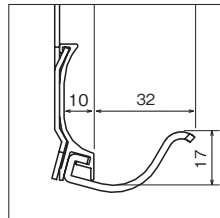

ドアスライドフック(ドア厚さ31~36mm用)

注文品番	カラー	価格(税別)	JAN
MR4136	ナチュラル	¥2,400	808825
MR4137	セピア	¥2,400	808832

外寸法: 幅410×高さ136×奥行86mm 重量: 0.3kg

材質: (本体)アルミラッピング・樹脂・スチール塗装

(フック)スチール塗装

付属品: フック4ヶ・ドア用フック

壁取付け(16)→P.103

組立式

安全荷重: 4kg(フック1ヶあたり2kgまで)

フック部分が左右にスライドするので掛けるものの大きさによって調整できます。