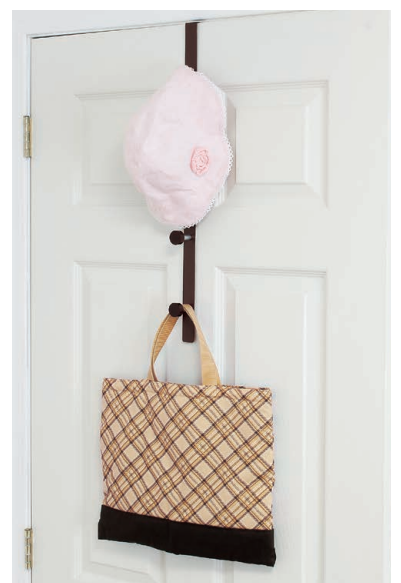

ドアハンガー

ドアに引掛けるだけで使える、シンプルで機能的なドアハンガーです。
シンプルタイプから連フックまでいろいろ選べます。

ドアJ型フック (ドア厚さ31~36mm用)

注文品番	カラー	価格(税別)	JAN
MR4042	ナチュラル	¥650	807408
MR4043	セピア	¥650	807415

外寸法: 幅18.5×高さ135×奥行79.5mm 重量: 0.05kg
材質: (本体)スチール塗装・木目シート
入数: 1袋1ヶ入
壁取付け(16)→P.103
安全荷重: 2kg

掛けやすいJ型形状のフックです。

ドアJ型フック (ドア厚さ31~36mm用) 2ヶ入パッケージ

注文品番	カラー	価格(税別)	JAN
MR4124	ナチュラル	¥1,300	808627
MR4125	セピア	¥1,300	808634

外寸法: 幅18.5×高さ135×奥行79.5mm 重量: 0.05kg
材質: (本体)スチール塗装・木目シート
入数: 1箱2ヶ入
壁取付け(16)→P.103
安全荷重: 2kg

掛けやすいJ型形状のフックです。

廃番

ドア3段フック (ドア厚さ31~36mm用)

注文品番	カラー	価格(税別)	JAN
MR4036	ナチュラル	¥2,400	807033
MR4037	セピア	¥2,400	807040

外寸法: 幅26×高さ430×奥行76mm 重量: 0.15kg
材質: (本体)木質ボード・亜鉛ダイカスト
壁取付け(16)→P.103
安全荷重: 5kg(フック1ヶあたり2.5kgまで)

収納力が魅力の3段フックです。

廃番

ドア4段フック (ドア厚さ31~36mm用)

注文品番	カラー	価格(税別)	JAN
MR4138	セピア	¥3,300	808849

外寸法: 幅25×高さ560×奥行111mm 重量: 0.3kg
材質: (本体)スチール塗装・木塗装
付属品: 大フック
壁取付け(16)→P.103
安全荷重: 5kg(フック1ヶあたり2kgまで)

収納力が魅力の4段フックです。
一番上のフックは帽子も掛けられる70mm。