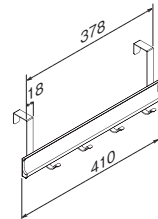

ドアスライドフック(ドア厚さ31~36mm用)

注文品番	カラー	価格(税別)	JAN
MR4136	ナチュラル	¥2,400	808825
MR4137	セピア	¥2,400	808832

外寸法: 幅410×高さ136×奥行86mm 重量: 0.3kg

材質: (本体)アルミラッピング・樹脂・スチール塗装

(フック)スチール塗装

付属品: フック4ヶ・ドア用フック

壁取付け(16)→P.103

組立式

安全荷重: 4kg(フック1ヶあたり2kgまで)

フック部分が左右にスライドするので掛けるものの大きさによって調整できます。