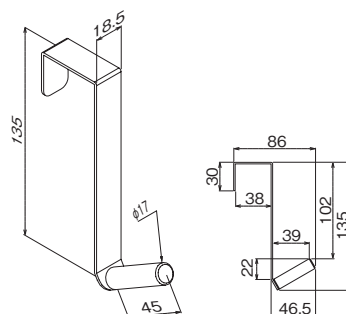

ドアスティックフック (ドア厚さ31~36mm用) 2ヶ入パッケージ

注文品番	カラー	価格(税別)	JAN
MR4122	ナチュラル	¥1,500	808603
MR4123	セピア	¥1,500	808610

外寸法: 幅18.5×高さ135×奥行86mm 重量: 0.05kg
材質: (本体)スチール塗装・木塗装
入数: 1箱2ヶ入
壁取付け(16)→P.103
安全荷重: 2kg
スティック式のおしゃれなフックです。

廃番