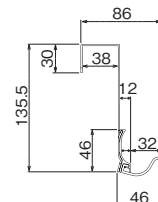

ドアスライドフック(ドア厚さ31~36mm用)

注文品番	カラー	価格(税別)	JAN
MR4136	ナチュラル	¥2,400	808825
MR4137	セピア	¥2,400	808832

外寸法: 幅410×高さ136×奥行86mm 重量: 0.3kg

材質: (本体)アルミラッピング・樹脂・スチール塗装

(フック)スチール塗装

付属品: フック4ヶ・ドア用フック

壁取付け(16)→P.103

組立式

安全荷重: 4kg(フック1ヶあたり2kgまで)

フック部分が左右にスライドするので掛けるものの大きさによって調整できます。