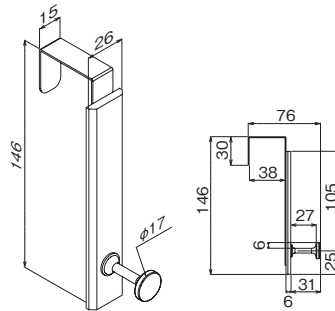

ドアシングルフック (ドア厚さ31~36mm用) 2ヶ入パッケージ

注文品番	カラー	価格(税別)	JAN
MR4120	ナチュラル	¥1,700	808580
MR4121	セピア	¥1,700	808597

外寸法: 幅26×高さ145×奥行76mm 重量: 0.05kg
材質: (本体)木質ボード・亜鉛ダイカスト
入数: 1箱2ヶ入
壁取付け(16)→P.103
安全荷重: 2kg
スタンドでシンプルなデザインです。

廃番