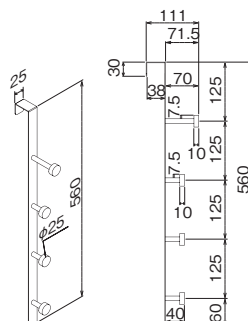

## ドア3段フック (ドア厚さ31~36mm用)

注文品番	カラー	価格(税別)	JAN
MR4036	ナチュラル	¥2,400	807033
MR4037	セピア	¥2,400	807040

外寸法: 幅26×高さ430×奥行76mm 重量: 0.15kg  
材質: (本体)木質ボード・亜鉛ダイカスト  
壁取付け(16)→P.103  
安全荷重: 5kg(フック1ヶあたり2.5kgまで)

収納力が魅力の3段フックです。

## ドア4段フック (ドア厚さ31~36mm用)

注文品番	カラー	価格(税別)	JAN
MR4138	セピア	¥3,300	808849

外寸法: 幅25×高さ560×奥行111mm 重量: 0.3kg  
材質: (本体)スチール塗装・木塗装  
付属品: 大フック  
壁取付け(16)→P.103  
安全荷重: 5kg(フック1ヶあたり2kgまで)

収納力が魅力の4段フックです。  
一番上のフックは帽子も掛けられる70mm。