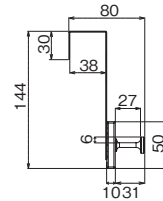

ナチュラル

セピア

ドア3連フック(ドア厚さ31~36mm用)

注文品番	カラー	価格(税別)	JAN
MR478	ナチュラル	¥2,800	806623
MR480	セピア	¥2,800	806647

外寸法: 幅404×高さ144×奥行80mm 重量: 0.3kg

材質: (本体)アルミ・樹脂・亜鉛ダイカスト

付属品: ドア用フック

壁取付け(16)→P.103

組立式

安全荷重: 4kg(フック1ヶあたり2.5kgまで)

収納力が魅力の3連フックです。

ハンガーフック

ナチュラル

セピア

ドアスライドフック(ドア厚さ31~36mm用)

注文品番	カラー	価格(税別)	JAN
MR4136	ナチュラル	¥2,400	808825
MR4137	セピア	¥2,400	808832

外寸法: 幅410×高さ136×奥行86mm 重量: 0.3kg

材質: (本体)アルミラッピング・樹脂・スチール塗装

(フック)スチール塗装

付属品: フック4ヶ・ドア用フック

壁取付け(16)→P.103

組立式

安全荷重: 4kg(フック1ヶあたり2kgまで)

フック部分が左右にスライドするので掛けるものの大きさによって調整できます。

セピア

ドアダブルハンガー(ドア厚さ31~36mm用)

注文品番	カラー	価格(税別)	JAN
MR4139	セピア	¥5,000	808856

外寸法: 幅400×高さ380×奥行114mm 重量: 0.7kg

材質: (本体)スチール塗装・アルミ・木塗装

付属品: ドア用フック

壁取付け(16)→P.103

組立式

安全荷重: 8kg(フック1ヶあたり2kgまで・ハンガー2kgまで)

フックとパイプハンガー両方あるので、多機能でいろいろ便利に使えます。