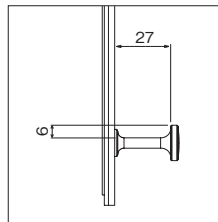

## ドアJ型フック (ドア厚さ31~36mm用) 2ヶ入パッケージ

注文品番	カラー	価格(税別)	JAN
MR4124	ナチュラル	¥1,300	808627
MR4125	セピア	¥1,300	808634

外寸法: 幅18.5×高さ135×奥行79.5mm 重量: 0.05kg  
材質: (本体)スチール塗装・木目シート  
入数: 1箱2ヶ入  
壁取付け(16)→P.103  
安全荷重: 2kg

## ドア3段フック (ドア厚さ31~36mm用)

注文品番	カラー	価格(税別)	JAN
MR4036	ナチュラル	¥2,400	807033
MR4037	セピア	¥2,400	807040

外寸法: 幅26×高さ430×奥行76mm 重量: 0.15kg  
材質: (本体)木質ボード・亜鉛ダイカスト  
壁取付け(16)→P.103  
安全荷重: 5kg(フック1ヶあたり2.5kgまで)

収納力が魅力の3段フックです。