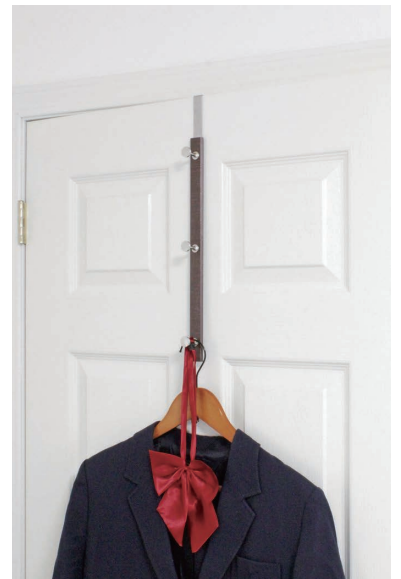

掛けやすいJ型形状のフックです。

廃番

ナチュラル

セピア