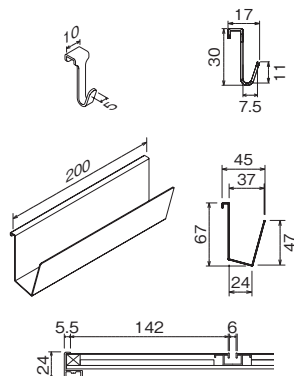

アイボリー

セピア

スリットマグネットボード 450×600mm

注文品番	カラー	価格(税別)	JAN
MR4144	アイボリー	¥17,400	808900
MR4147	セピア	¥17,400	808931

外寸法：幅451×高さ599×奥行24mm 重量：2.4kg
材質：(本体)アルミ・スチール木目シート貼り
付属品：マグネット(M-5010)6ヶ・フック4ヶ・ポケット1ヶ・
壁取付金具・石こうボード用ピン・木壁用ネジ
壁取付け(35)(39)→P.106
安全荷重：ピン5kg/ネジ5kg(フック1ヶあたり1kgまで)

スリット部分にフックとポケットが付けられます。
木目調でインテリアとしてもオシャレです。

スリットマグネットボード 600×900mm

注文品番	カラー	価格(税別)	JAN
MR4145	アイボリー	¥25,000	808917
MR4148	セピア	¥25,000	808948

外寸法：幅901×高さ599×奥行24mm 重量：4.3kg
材質：(本体)アルミ・スチール木目シート貼り
付属品：マグネット(M-5010)8ヶ・フック5ヶ・ポケット1ヶ・
壁取付金具・石こうボード用ピン・木壁用ネジ
壁取付け(35)(39)→P.106
安全荷重：ピン5kg/ネジ5kg(フック1ヶあたり1kgまで)

スリット部分にフックとポケットが付けられます。
木目調でインテリアとしてもオシャレです。

スリットマグネットボード 900×1200mm

注文品番	カラー	価格(税別)	JAN
MR4146	アイボリー	¥39,700	808924
MR4149	セピア	¥39,700	808955

外寸法：幅1201×高さ901×奥行24mm 重量：8.1kg
材質：(本体)アルミ・スチール木目シート貼り
付属品：マグネット(M-5010)10ヶ・フック6ヶ・ポケット2ヶ・
壁取付金具・石こうボード用ピン・木壁用ネジ
壁取付け(35)(39)→P.106
安全荷重：ピン5kg/ネジ5kg(フック1ヶあたり1kgまで)

スリット部分にフックとポケットが付けられます。
木目調でインテリアとしてもオシャレです。

ウッディマグネットボードとスリットマグネットボードの裏側

裏側上部

裏側下部

ポケットとフックはレールのどこでも付けることができます。

取付場所
石こうボード壁・ベニヤ壁 木壁・木棧

スリットマグネットボードは、特注にて
直付け仕様にするができます

注文品番 MR9900