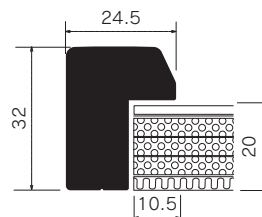

仕様

吊り金具

裏板押さえ

厚み対応: 14mm

フレーム: アルミ・アルミにシート貼り
透明板: 2mmアクリル
厚み調整: 白ボール紙・4mmハッポー 3枚
裏板: 5mmブラ段ボール

オプション

マット・面金色を選んでセットできます

マット・面金ページでお選びください。(P.44~50)