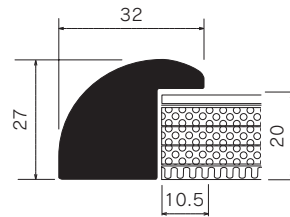

仕様

厚み対応: 14mm

フレーム: アルミ・アルミにシート貼り
透明板: 2mmアクリル
厚み調整: 白ボール紙・4mmハッポー 3枚
裏板: 5mmブラ段ボール

オプション

マット・面金色を選んでセットできます

マット・面金ページでお選びください。(P.44～50)