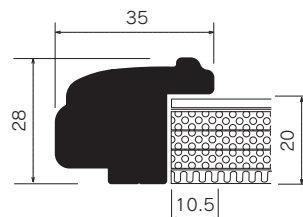

水彩縁

シルバー
(C)

ゴールド
(G)

シックで豪華な大人のイメージに

大サイズに強い構造に加え、ブラ段ボールの裏板で当社比20%の軽量化を実現。
シートの作品でも、パネルの作品でも、簡単にセットできます。

仕様

厚み対応: 14mm

フレーム: アルミにシート貼り
透明板: 2mmアクリル
厚み調整: 白ボール紙・4mmハッポー 3枚
裏板: 5mmブラ段ボール