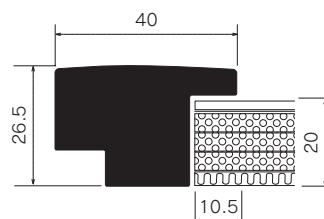

仕様

厚み対応: 14mm

フレーム: アルミ・アルミにシート貼り
透明板: 2mmアクリル
厚み調整: 白ボール紙・4mmハッポー 3枚
裏板: 5mmブラ段ボール

オプション

マット・面金色を選んでセットできます

マット・面金ページでお選びください。(P.44～50)