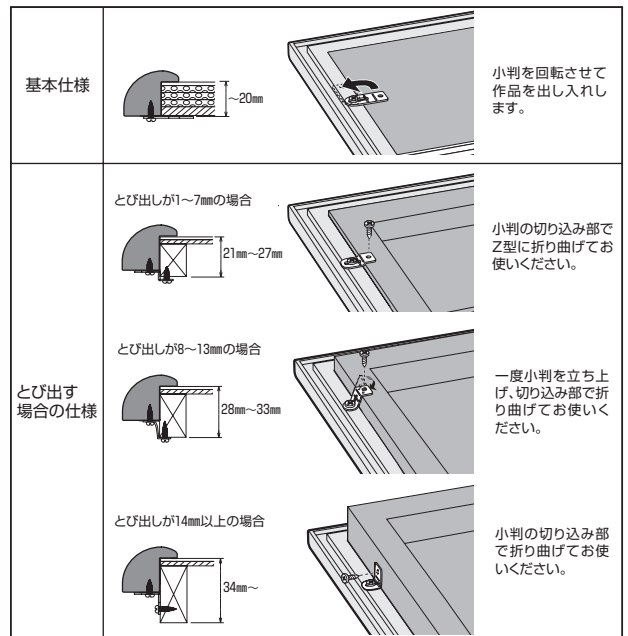

※上記以外のマットはP.44～50で選べます。

大サイズに強い構造に加え、ブラ段ボールの裏板で当社比20%の軽量化を実現。
シートの作品でも、パネルの作品でも、簡単にセットできます。

仕様

厚み対応: 14mm

フレーム: アルミ・アルミにシート貼り
透明板: 2mmアクリル
厚み調整: 白ボール紙・4mmハッポー 3枚
裏板: 5mmブラ段ボール

オプション

マット・面金色を選んでセットできます

マット・面金ページでお選びください。(P.44～50)

自在小判の使用法 内容物の厚みに対応します。

特注サイズできます

最大サイズ: 60F (1123×1456) 相当
最小サイズ: 300×300mm
規格以外の商品は、お見積りいたします。

納期対応

全て3日後出荷

規格品・特注サイズ・オプション仕様
全て3日後出荷となります。

水彩縁(大サイズ軽量タイプ)

SG-704P

水彩縁

シルバー
(C)

ゴールド
(G)

シックで豪華な大人のイメージに

大サイズに強い構造に加え、ブラ段ボールの裏板で当社比20%の軽量化を実現。
シートの作品でも、パネルの作品でも、簡単にセットできます。

仕様

厚み対応: 14mm

フレーム: アルミにシート貼り
透明板: 2mmアクリル
厚み調整: 白ボール紙・4mmハッポー 3枚
裏板: 5mmブラ段ボール