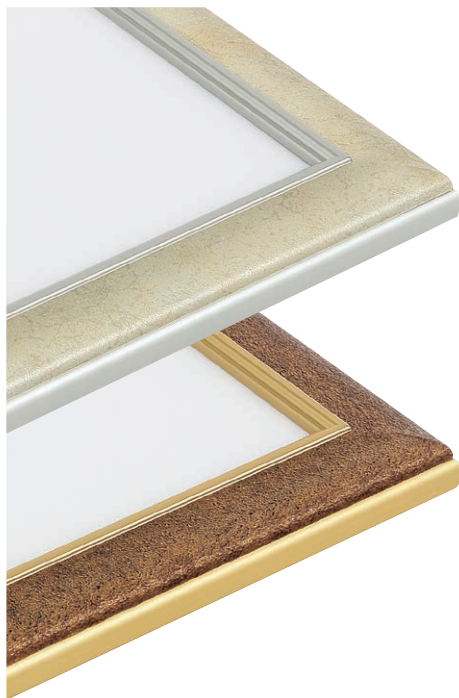

※上記以外のマットはP.44～50で選べます。

大サイズに強い構造に加え、ブラ段ボールの裏板で当社比20%の軽量化を実現。
シートの作品でも、パネルの作品でも、簡単にセットできます。

仕様

厚み対応: 14mm

フレーム: アルミ・アルミにシート貼り
透明板: 2mmアクリル
厚み調整: 白ボール紙・4mmハッポー 3枚
裏板: 5mmブラ段ボール

オプション

マット・面金色を選んでセットできます

マット・面金ページでお選びください。(P.44～50)

自在小判の使用法 内容物の厚みに対応します。

特注サイズできます

最大サイズ: 60F (1123×1456) 相当
最小サイズ: 300×300mm
規格以外の商品は、お見積りいたします。

納期対応

全て3日後出荷

規格品・特注サイズ・オプション仕様
全て3日後出荷となります。

水彩縁(大サイズ軽量タイプ)

SG-704P

水彩縁

シルバー
(C)

ゴールド
(G)

シックで豪華な大人のイメージに

大サイズに強い構造に加え、ブラ段ボールの裏板で当社比20%の軽量化を実現。
シートの作品でも、パネルの作品でも、簡単にセットできます。

仕様

厚み対応: 14mm

フレーム: アルミにシート貼り
透明板: 2mmアクリル
厚み調整: 白ボール紙・4mmハッポー 3枚
裏板: 5mmブラ段ボール