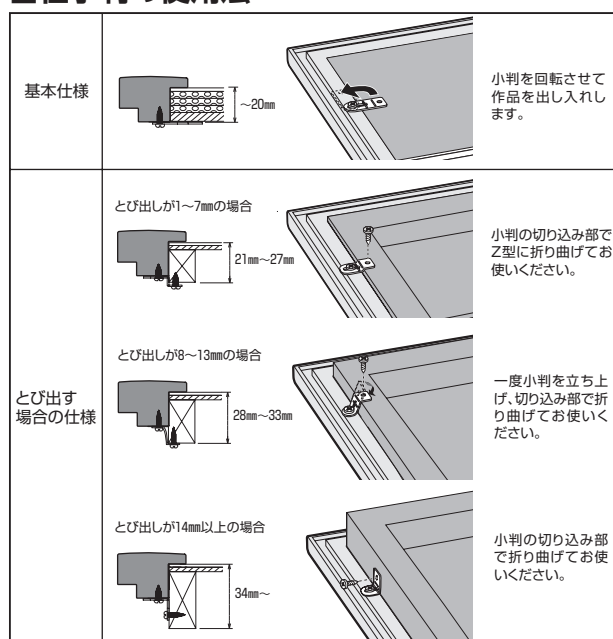

自在小判の使用法 内容物の厚みに対応します。

特注サイズできます

最大サイズ: 60F (1123×1456) 相当
最小サイズ: 300×300mm
規格以外の商品は、お見積りいたします。

納期対応

全て3日後出荷

規格品・特注サイズ・オプション仕様
全て3日後出荷となります。