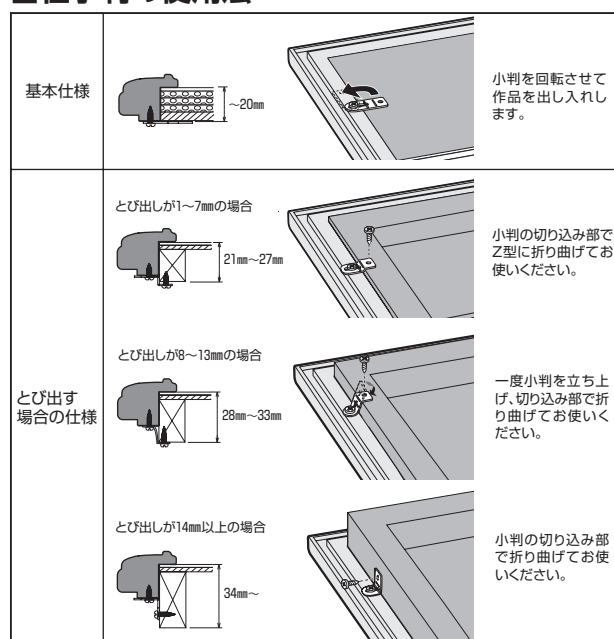

自在小判の使用法

内容物の厚みに対応します。

規格サイズ	G寸法 W×H (mm)	アクリル付 価格 (税別)	重量 (kg)	参考		
				RE・SC・SN・SEマット D仕様加算価格	LKマット D仕様加算価格	マット窓抜き寸法 W×H (mm)
大判	660×850	¥18,480	3.4	¥3,120	—	—
MO判	693×893	¥20,180	3.6	¥3,210	—	—
特全判	780×1050	¥24,430	4.5	¥3,390	—	—
水彩半切	695×928	¥19,960	3.8	¥3,240	—	—
水彩全紙	938×1241	¥31,770	6.0	—	¥5,660	—
水彩15F	683×805	¥18,660	3.3	¥3,180	—	510×632
水彩15P	653×805	¥18,660	3.2	¥3,180	—	480×632
水彩20F	759×880	¥19,630	3.9	¥3,280	—	586×707
水彩20P	683×880	¥19,630	3.6	¥3,210	—	510×707
水彩30F	880×1063	¥27,550	5.0	—	¥4,690	707×890
水彩30P	805×1063	¥27,550	4.7	—	¥4,250	632×890
水彩40F	956×1153	¥31,490	5.7	—	¥5,660	783×980
水彩40P	880×1153	¥31,490	5.4	—	¥5,090	707×980
水彩50F	1063×1320	¥36,830	7.0	—	¥5,840	890×1147
水彩50P	956×1320	¥36,830	6.4	—	¥5,770	783×1147
A1	594×841	¥17,200	3.1	¥2,590	—	—
A0	841×1189	¥27,550	5.3	—	¥4,740	—
B1	728×1030	¥23,740	4.2	¥3,350	—	—
B0	1030×1456	¥41,900	7.4	—	¥5,920	—
ジャスト15F	532×654	¥12,900	2.4	¥1,930	—	—
ジャスト15P	502×654	¥12,900	2.3	¥1,930	—	—
ジャスト20F	608×729	¥15,730	2.8	¥2,240	—	—
ジャスト20P	532×729	¥15,730	2.6	¥2,170	—	—
ジャスト30F	729×912	¥19,210	3.8	¥3,280	—	—
ジャスト30P	654×912	¥19,210	3.6	¥3,240	—	—
ジャスト40F	805×1002	¥23,460	4.5	—	¥4,220	—
ジャスト40P	729×1002	¥23,460	4.1	¥3,350	—	—
ジャスト50F	912×1169	¥29,550	5.6	—	¥5,130	—
ジャスト50P	805×1169	¥29,550	5.1	—	¥4,740	—

※上記以外のマットはP.44~50で選べます。

特注サイズできます

最大サイズ: 60F (1123×1456) 相当
最小サイズ: 300×300mm
規格以外の商品は、お見積りいたします。

納期対応

全て3日後出荷

規格品・特注サイズ・オプション仕様
全て3日後出荷となります。