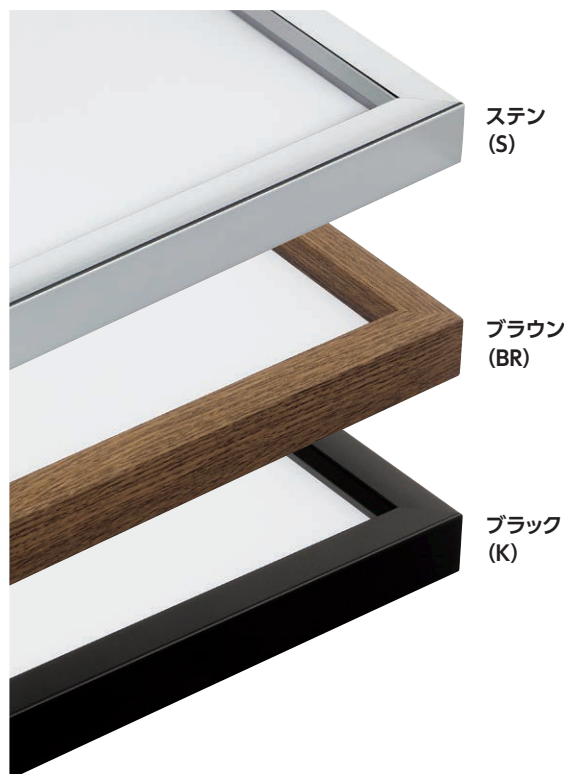

水彩縁(大サイズ軽量タイプ)

SG-702N

水彩縁

スッキリモダンなイメージに

大サイズに強い構造に加え、ブラ段ボールの裏板で当社比20%の軽量化を実現。
シートの作品でも、パネルの作品でも、簡単にセットできます。

仕様

吊り金具

裏板押さえ