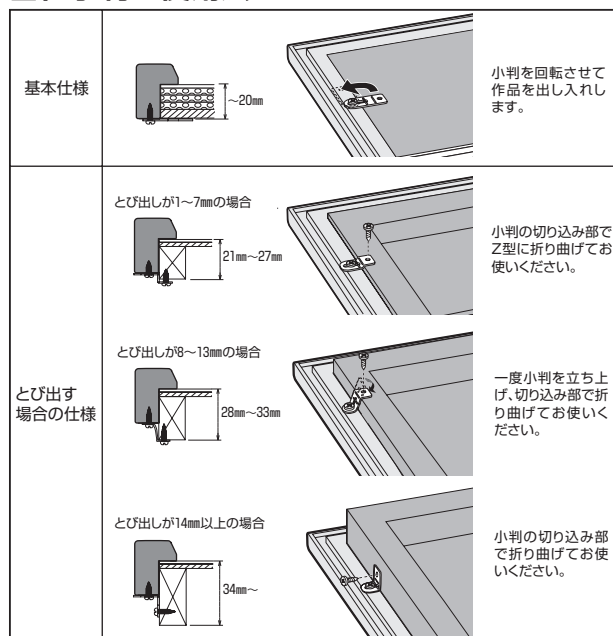

厚み対応: 14mm

フレーム: アルミ・アルミにシート貼り
透明板: 2mmアクリル
厚み調整: 白ボール紙・4mmハッポー 3枚
裏板: 5mmブラ段ボール

オプション

マット・面金色を選んでセットできます

マット・面金ページでお選びください。(P.44~50)

自在小判の使用法

内容物の厚みに対応します。

| 規格サイズ | G寸法 W×H (mm) | アクリル付 価格 (税別) | 重量 (kg) | 参考 | | |
|---------|-----------------|------------------|------------|---------------------------|------------------|---------------------|
| | | | | RE・SC・SN・SEマット D仕様加算価格 | LKマット D仕様加算価格 | マット抜き寸法 W×H (mm) |
| 大判 | 660×850 | ¥16,610 | 3.2 | ¥3,120 | — | — |
| MO判 | 693×893 | ¥18,200 | 3.5 | ¥3,210 | — | — |
| 特全判 | 780×1050 | ¥22,130 | 4.3 | ¥3,390 | — | — |
| 水彩半切 | 695×928 | ¥18,040 | 3.6 | ¥3,240 | — | — |
| 水彩全紙 | 938×1241 | ¥28,930 | 5.8 | — | ¥5,660 | — |
| 水彩15F | 683×805 | ¥16,830 | 3.2 | ¥3,180 | — | 510×632 |
| 水彩15P | 653×805 | ¥16,830 | 3.1 | ¥3,180 | — | 480×632 |
| 水彩20F | 759×880 | ¥17,690 | 3.7 | ¥3,280 | — | 586×707 |
| 水彩20P | 683×880 | ¥17,690 | 3.4 | ¥3,210 | — | 510×707 |
| 水彩30F | 880×1063 | ¥24,980 | 4.8 | — | ¥4,690 | 707×890 |
| 水彩30P | 805×1063 | ¥24,980 | 4.5 | — | ¥4,250 | 632×890 |
| 水彩40F | 956×1153 | ¥28,630 | 5.5 | — | ¥5,660 | 783×980 |
| 水彩40P | 880×1153 | ¥28,630 | 5.1 | — | ¥5,090 | 707×980 |
| 水彩50F | 1063×1320 | ¥33,450 | 6.7 | — | ¥5,840 | 890×1147 |
| 水彩50P | 956×1320 | ¥33,450 | 6.2 | — | ¥5,770 | 783×1147 |
| A1 | 594×841 | ¥15,460 | 3.0 | ¥2,590 | — | — |
| A0 | 841×1189 | ¥24,980 | 5.1 | — | ¥4,740 | — |
| B1 | 728×1030 | ¥21,510 | 4.0 | ¥3,350 | — | — |
| B0 | 1030×1456 | ¥38,120 | 7.1 | — | ¥5,920 | — |
| ジャスト15F | 532×654 | ¥11,590 | 2.3 | ¥1,930 | — | — |
| ジャスト15P | 502×654 | ¥11,590 | 2.2 | ¥1,930 | — | — |
| ジャスト20F | 608×729 | ¥14,170 | 2.7 | ¥2,240 | — | — |
| ジャスト20P | 532×729 | ¥14,170 | 2.5 | ¥2,170 | — | — |
| ジャスト30F | 729×912 | ¥17,370 | 3.7 | ¥3,280 | — | — |
| ジャスト30P | 654×912 | ¥17,370 | 3.4 | ¥3,240 | — | — |
| ジャスト40F | 805×1002 | ¥21,340 | 4.3 | — | ¥4,220 | — |
| ジャスト40P | 729×1002 | ¥21,340 | 4.0 | ¥3,350 | — | — |
| ジャスト50F | 912×1169 | ¥26,910 | 5.4 | — | ¥5,130 | — |
| ジャスト50P | 805×1169 | ¥26,910 | 4.8 | — | ¥4,740 | — |