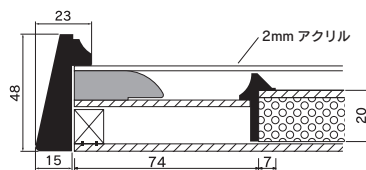

仕様 基本仕様 BDN

フレーム: アルミ
透明板: 2mmアクリル
厚み調整: 白ボール紙・ベニア・ハッポー
裏板: 片面パネル裏板

マット色 マット色が選べます。

マット色: 限定2色