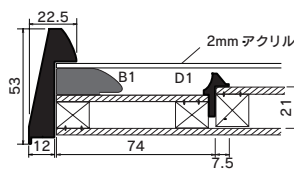

仕様 基本仕様 BDN

フレーム: アルミ
透明板: 2mmアクリル
厚み調整: 落としパネル
裏板: 片面パネル裏板