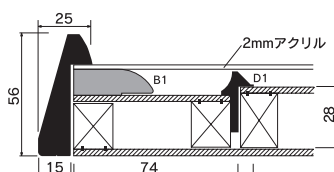

仕様 基本仕様 BDN

フレーム: アルミ
透明板: 2mmアクリル
厚み調整: 落としパネル
裏板: 片面パネル裏板