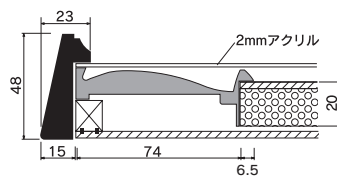

仕様 基本仕様 RDN

フレーム: アルミ
透明板: 2mmアクリル
厚み調整: 白ボール紙・ベニア・ハッポー
裏板: 片面パネル裏板