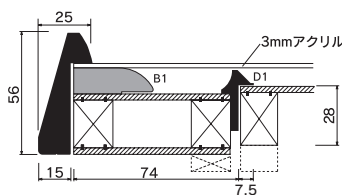

仕様 基本仕様 BDN

フレーム: アルミ
透明板: 3mmアクリル
厚み調整: 落としパネル
裏板: 両面パネル裏板
(作品部分に裏板は付きません)

仕様

吊り金具

10号まで

12~100号

裏板押さえ

20号まで

25~100号

特注サイズできます

W-47: 10号サイズ相当迄
W-47L: 100号サイズ相当迄
規格以外の商品は、お見積りいたします。

対応作品厚

	作品ユトリ	作品カカリ	対応作品厚み
W-47 色紙	3mm	7.5mm	22mm
W-47 10号まで	5mm	7.5mm	22mm
W-47L 12~60号	5mm	7.5mm	29mm
W-47L 80~100号	5mm	7.5mm	50mm

納期対応

W-47

在庫マット色のFサイズ、8P、10P翌日出荷

P・Mサイズ (8P、10Pを除く) 3日後出荷

在庫マット色以外は全て3日後出荷となります。
特注サイズ、特注仕様も3日後出荷となります。

W-47L

在庫マット色の12号~30号のFサイズ翌日出荷

12~30号のFサイズ以外 全て3日後出荷

在庫マット色以外は全て3日後出荷となります。
特注サイズ、特注仕様も3日後出荷となります。