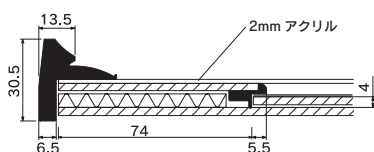

### 仕様 基本仕様 ADN

フレーム: アルミ  
透 明 板: 2mmアクリル  
厚み調整: 白ボール紙・ベニア  
裏 板: 3mmボード裏板