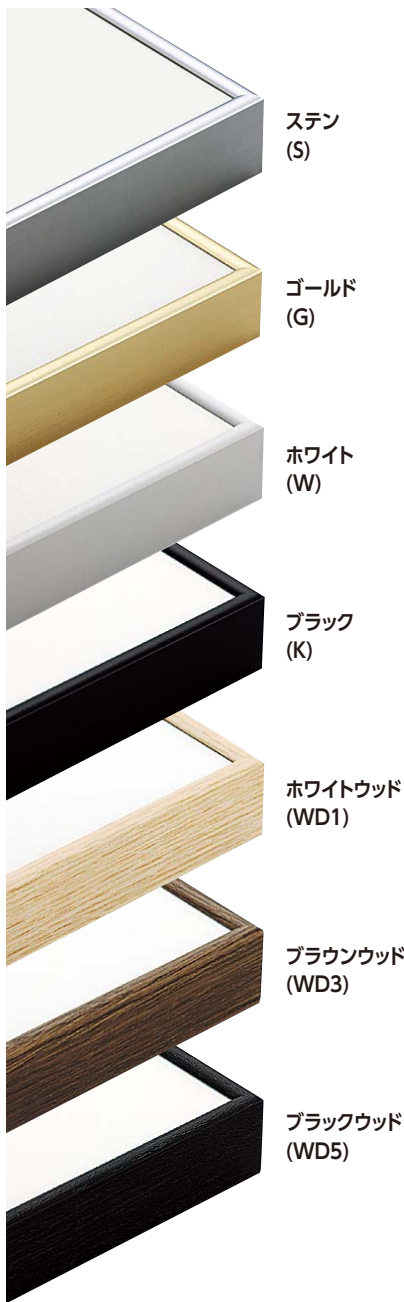

ゴールド
(G)

ステン
(S)

ラージタイプ

規格サイズ	G寸法 W×H (mm)	アクリル付		重量 (kg)
		本体価格 (税込価格)		
標準サイズ	大判	660×850	¥15,500 (¥17,050)	3.4
	MO判	693×893	¥17,200 (¥18,920)	3.7
	特全判	780×1050	¥21,200 (¥23,320)	4.7

BL-225JはBH-215Jのラージタイプ、大サイズ専用です

仕様

厚み対応:9mm

フレーム:アルミ・アルミにシート貼り
透明板:2mmアクリル
厚み調整:白ボール紙/4mmハッポー
裏板:3mmボード裏板

吊り金具 裏板押さえ

開き止め金具

※1辺内寸801mm以上

オプション

マット・面金色を選んでセットできます

マット・面金ページでお選びください。(P.42～50)

特注サイズできます

最大サイズ:特全判サイズ相当
最小サイズ:1辺148mm以上
規格以外の商品は、お見積りいたします。

BH-03J

作品の繊細さ、色の鮮明さをスマートに演出

	規格サイズ	G寸法 W×H (mm)	アクリル付		重量 (kg)
			本体価格 (税込価格)		
標準サイズ	スタンダードサイズ	インチ判	203×254	¥3,800 (¥4,180)	0.6
		ハツ切	241×302	¥4,200 (¥4,620)	0.7
		ハ〇	287×378	¥5,300 (¥5,830)	0.9
		四ツ切	347×423	¥6,300 (¥6,930)	1.1
		大衣	393×508	¥7,700 (¥8,470)	1.4
		半切	423×545	¥8,100 (¥8,910)	1.6
		三々	454×605	¥9,000 (¥9,900)	1.8
	スケッチサイズ	小全紙	507×659	¥10,400 (¥11,440)	2.2
		大全紙	544×726	¥11,500 (¥12,650)	2.4
		スケッチ4F	352×443	¥6,300 (¥6,930)	1.2
用途サイズ	正方形サイズ	25角	250×250	¥3,900 (¥4,290)	0.6
		30角	300×300	¥4,700 (¥5,170)	0.8
		35角	350×350	¥5,700 (¥6,270)	1.0
		40角	400×400	¥6,600 (¥7,260)	1.2
		45角	450×450	¥7,600 (¥8,360)	1.4
		50角	500×500	¥8,900 (¥9,790)	1.7
	スケッチサイズ	スケッチ6F	458×550	¥8,300 (¥9,130)	1.7
		スケッチ8F	520×595	¥9,700 (¥10,670)	2.0
		スケッチ10F	595×670	¥11,900 (¥13,090)	2.5

仕様

厚み対応: 7mm

フレーム: アルミ・アルミにシート貼り
 透明板: 2mmアクリル
 厚み調整: 白ボール紙
 裏板: 3mmボード裏板

吊り金具 **裏板押さえ** **一辺脱着方法**
  
開き止め金具

※1辺内寸801mm以上

特注サイズできます

最大サイズ: 大全紙サイズ相当
 最小サイズ: 1辺148mm以上
 規格以外の商品は、お見積りいたします。

オプション