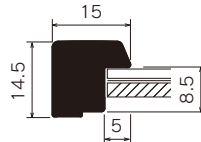

アイボリー
(I)

規格サイズ	G寸法 W×H (mm)	アクリル付		重量 (kg)	
		本体価格 (税込価格)			
標準サイズ	スタンダードサイズ	インチ判	203×254	¥2,700 (¥2,970)	0.4
		ハツ切	241×302	¥3,100 (¥3,410)	0.6
		ハ〇	287×378	¥3,900 (¥4,290)	0.8
		四ツ切	347×423	¥4,600 (¥5,060)	1.0
		大衣	393×508	¥5,600 (¥6,160)	1.3
		半切	423×545	¥6,000 (¥6,600)	1.5
		三々	454×605	¥6,600 (¥7,260)	1.8
		小全紙	507×659	¥7,600 (¥8,360)	2.1
		大全紙	544×726	¥8,500 (¥9,350)	2.4
スケッチサイズ	スケッチサイズ	スケッチ4F	352×443	¥4,600 (¥5,060)	1.1
		スケッチ6F	458×550	¥6,200 (¥6,820)	1.6
		スケッチ8F	520×595	¥7,100 (¥7,810)	1.9
		スケッチ10F	595×670	¥8,800 (¥9,680)	2.5

仕様

厚み対応: 4mm

フレーム: 樹脂に転写
透明板: 2mmアクリル
厚み調整: 白ボール紙 / 1.5mm段ボール
裏板: 3mmボード裏板

吊り金具 裏板押さえ

開き止め金具

*1辺内寸601mm以上

特注サイズできます

最大サイズ: 大全紙サイズ相当
最小サイズ: 1辺148mm以上

ホワイト
(W)

ブラック
(K)

	規格サイズ	G寸法 W×H (mm)	アクリル付		重量 (kg)	
			本体価格 (税込価格)			
標準サイズ	インチ判	203×254	¥2,700	(¥2,970)	0.5	
		ハツ切	241×302	¥3,100	(¥3,410)	0.6
		ハ〇	287×378	¥3,900	(¥4,290)	0.8
		四ツ切	347×423	¥4,600	(¥5,060)	1.0
		大衣	393×508	¥5,600	(¥6,160)	1.3
	スケッチサイズ	半切	423×545	¥6,000	(¥6,600)	1.5
		三々	454×605	¥6,600	(¥7,260)	1.7
		小全紙	507×659	¥7,600	(¥8,360)	2.1
		大全紙	544×726	¥8,500	(¥9,350)	2.3
		用途サイズ	正方形サイズ	25角	250×250	¥2,900
30角	300×300			¥3,400	(¥3,740)	0.7
35角	350×350			¥4,200	(¥4,620)	0.9
40角	400×400			¥4,800	(¥5,280)	1.1
45角	450×450			¥5,500	(¥6,050)	1.3
50角	500×500			¥6,500	(¥7,150)	1.6

仕様

厚み対応: 3mm

フレーム: アルミにシート貼り
透明板: 2mmアクリル
厚み調整: 白ボール紙
裏板: 3mmボード裏板

吊り金具 裏板押さえ

開き止め金具

※1辺内寸801mm以上

特注サイズできます

最大サイズ: 大全紙サイズ相当
最小サイズ: 1辺148mm以上
規格以外の商品は、お見積りいたします。