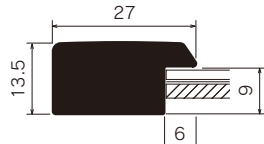

ホワイト
(W)

ブラック
(K)

	規格サイズ	G寸法 W×H (mm)	アクリル付		重量 (kg)	
			本体価格 (税込価格)			
標準サイズ	インチ判	203×254	¥2,700	(¥2,970)	0.5	
		ハツ切	241×302	¥3,100	(¥3,410)	0.6
		ハ〇	287×378	¥3,900	(¥4,290)	0.8
		四ツ切	347×423	¥4,600	(¥5,060)	1.0
		大衣	393×508	¥5,600	(¥6,160)	1.3
	スケッチサイズ	半切	423×545	¥6,000	(¥6,600)	1.5
		三々	454×605	¥6,600	(¥7,260)	1.7
		小全紙	507×659	¥7,600	(¥8,360)	2.1
		大全紙	544×726	¥8,500	(¥9,350)	2.3
		用途サイズ	正方形サイズ	25角	250×250	¥2,900
30角	300×300			¥3,400	(¥3,740)	0.7
35角	350×350			¥4,200	(¥4,620)	0.9
40角	400×400			¥4,800	(¥5,280)	1.1
45角	450×450			¥5,500	(¥6,050)	1.3
50角	500×500			¥6,500	(¥7,150)	1.6

仕様

厚み対応: 3mm

フレーム: アルミにシート貼り
透明板: 2mmアクリル
厚み調整: 白ボール紙
裏板: 3mmボード裏板

吊り金具 裏板押さえ

開き止め金具

※1辺内寸801mm以上

特注サイズできます

最大サイズ: 大全紙サイズ相当
最小サイズ: 1辺148mm以上
規格以外の商品は、お見積りいたします。

ブラック
(K)

	規格サイズ	G寸法 W×H (mm)	アクリル付		重量 (kg)	
			本体価格 (税込価格)			
標準サイズ	インチ判	203×254	¥3,800	(¥4,180)	0.6	
		ハツ切	241×302	¥4,200	(¥4,620)	0.7
		ハ〇	287×378	¥5,300	(¥5,830)	0.9
		四ツ切	347×423	¥6,300	(¥6,930)	1.2
		大衣	393×508	¥7,700	(¥8,470)	1.5
	スケッチサイズ	半切	423×545	¥8,100	(¥8,910)	1.7
		三々	454×605	¥9,000	(¥9,900)	1.9
		小全紙	507×659	¥10,400	(¥11,440)	2.3
		大全紙	544×726	¥11,500	(¥12,650)	2.5
		用途サイズ	正方形サイズ	スケッチ4F	352×443	¥6,300
スケッチ6F	458×550			¥8,300	(¥9,130)	1.8
スケッチ8F	520×595			¥9,700	(¥10,670)	2.1
スケッチ10F	595×670			¥11,900	(¥13,090)	2.6