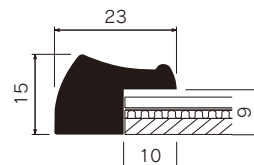

仕様

厚み対応: 6mm

フレーム: MDFにシート貼り
透明板: 2mmアクリル
厚み調整: 白ボール紙/4mmハッポー
裏板: 3mmボード裏板

吊り金具 裏板押さえ

開き止め金具 調整ひもフック

※1辺内寸601mm以上

※1辺内寸801mm以上

特注サイズできます

最大サイズ: 大全紙サイズ相当
最小サイズ: 1辺148mm以上
規格以外の商品は、お見積りいたします。

オプション

マット・面金色を選んでセットできます

マット・面金ページでお試しください。(P.42~50)

水彩縁 BH-E27F

水彩縁

グリーン
(GR)

ブラウン
(BR)

アイボリー
(I)

規格サイズ	G寸法 W×H (mm)	アクリル付		重量 (kg)	
		本体価格 (税込価格)			
標準サイズ	スタンダードサイズ	インチ判	203×254	¥2,700 (¥2,970)	0.4
		ハツ切	241×302	¥3,100 (¥3,410)	0.6
		ハ〇	287×378	¥3,900 (¥4,290)	0.8
		四ツ切	347×423	¥4,600 (¥5,060)	1.0
		大衣	393×508	¥5,600 (¥6,160)	1.3
		半切	423×545	¥6,000 (¥6,600)	1.5
		三々	454×605	¥6,600 (¥7,260)	1.8
		小全紙	507×659	¥7,600 (¥8,360)	2.1
		大全紙	544×726	¥8,500 (¥9,350)	2.4
スケッチサイズ	スケッチサイズ	スケッチ4F	352×443	¥4,600 (¥5,060)	1.1
		スケッチ6F	458×550	¥6,200 (¥6,820)	1.6
		スケッチ8F	520×595	¥7,100 (¥7,810)	1.9
		スケッチ10F	595×670	¥8,800 (¥9,680)	2.5

仕様

厚み対応: 4mm

フレーム: 樹脂に転写
透明板: 2mmアクリル
厚み調整: 白ボール紙 / 1.5mm段ボール
裏板: 3mmボード裏板

吊り金具 裏板押さえ

開き止め金具

*1辺内寸601mm以上

特注サイズできます

最大サイズ: 大全紙サイズ相当
最小サイズ: 1辺148mm以上