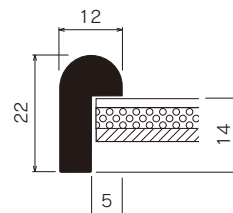

仕様

厚み対応: 3mm

フレーム: アルミにシート貼り
透明板: 2mmアクリル
厚み調整: 白ボール紙
裏板: 3mmボード裏板

吊り金具 裏板押さえ

開き止め金具

※1辺内寸801mm以上

特注サイズできます

最大サイズ: 大全紙サイズ相当
最小サイズ: 1辺148mm以上
規格以外の商品は、お見積りいたします。

ブラウンウッド
(WD3)

セピア
(SP)

ゴールド
(G)

ステン
(S)

シルバー
(C)

規格サイズ	G寸法 W×H (mm)	アクリル付		重量 (kg)
		本体価格 (税込価格)		
標準サイズ	インチ判	203×254	¥3,800 (¥4,180)	0.5
	ハツ切	241×302	¥4,200 (¥4,620)	0.7
	ハ〇	287×378	¥5,300 (¥5,830)	0.9
	四ツ切	347×423	¥6,300 (¥6,930)	1.1
	大衣	393×508	¥7,700 (¥8,470)	1.4
	半切	423×545	¥8,100 (¥8,910)	1.6
	三々	454×605	¥9,000 (¥9,900)	1.8
スケッチサイズ	小全紙	507×659	¥10,400 (¥11,440)	2.2
	大全紙	544×726	¥11,500 (¥12,650)	2.4
	スケッチ4F	352×443	¥6,300 (¥6,930)	1.2
	スケッチ6F	458×550	¥8,300 (¥9,130)	1.7
	スケッチ8F	520×595	¥9,700 (¥10,670)	2.0
	スケッチ10F	595×670	¥11,900 (¥13,090)	2.5

BH-215Jの大全紙をこえるサイズはBL-225Jとなります

仕様

厚み対応:9mm

フレーム:アルミ・アルミにシート貼り
透明板:2mmアクリル
厚み調整:白ボール紙/4mmハッポー
裏板:3mmボード裏板

吊り金具 裏板押さえ

開き止め金具

※1辺内寸801mm以上

特注サイズできます