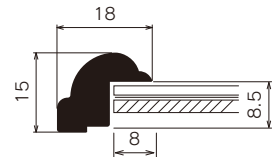

水彩縁

BH-18F

水彩縁

ブラウン
(BR)

ホワイト
(W)

グリーン
(GR)

ちょっとした風格と伝統感のある
イメージに仕上げる

	規格サイズ	G寸法 W×H (mm)	アクリル付		重量 (kg)
			本体価格 (税込価格)		
標準サイズ	スタンダードサイズ	インチ判	203×254	¥2,700 (¥2,970)	0.5
		ハツ切	241×302	¥3,100 (¥3,410)	0.6
		ハ〇	287×378	¥3,900 (¥4,290)	0.8
		四ツ切	347×423	¥4,600 (¥5,060)	1.0
		大衣	393×508	¥5,600 (¥6,160)	1.3
	スケッチサイズ	半切	423×545	¥6,000 (¥6,600)	1.5
		三々	454×605	¥6,600 (¥7,260)	1.7
		小全紙	507×659	¥7,600 (¥8,360)	2.1
		大全紙	544×726	¥8,500 (¥9,350)	2.3
		スケッチ4F	352×443	¥4,600 (¥5,060)	1.1
用途サイズ	正方形サイズ	25角	250×250	¥2,900 (¥3,190)	0.6
		30角	300×300	¥3,400 (¥3,740)	0.7
		35角	350×350	¥4,200 (¥4,620)	0.9
		40角	400×400	¥4,800 (¥5,280)	1.1
		45角	450×450	¥5,500 (¥6,050)	1.3
		50角	500×500	¥6,500 (¥7,150)	1.6
	ワイドサイズ	15×30	150×300	¥2,700 (¥2,970)	0.4
		20×40	200×400	¥3,200 (¥3,520)	0.7
		25×50	250×500	¥4,400 (¥4,840)	0.9
		30×60	300×600	¥5,500 (¥6,050)	1.2
		30×90	300×900	¥7,500 (¥8,250)	1.7
		35×70	350×700	¥6,800 (¥7,480)	1.6
		40×80	400×800	¥7,600 (¥8,360)	1.9
45×90	450×900	¥8,800 (¥9,680)	2.4		

仕様

厚み対応:3mm

フレーム:アルミにシート貼り
透明板:2mmアクリル
厚み調整:白ボール紙
裏板:3mmボード裏板

吊り金具 裏板押さえ

開き止め金具

※1辺内寸801mm以上

特注サイズできます

最大サイズ:大全紙サイズ相当
最小サイズ:1辺148mm以上
規格以外の商品は、お見積りいたします。