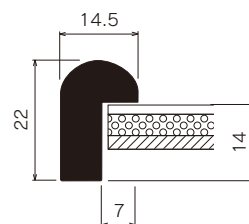

最大サイズ:大全紙サイズ相当
最小サイズ:1辺148mm以上
規格以外の商品は、お見積りいたします。

オプション

マット・面金色を選んでセットできます

マット・面金ページでお選びください。(P.42～50)

ベーシックなカラー・フォルムでシンプルにまとめる

BL-225J

大サイズ
専用

セピア
(SP)

ゴールド
(G)

ステン
(S)

ラージタイプ

規格サイズ	G寸法 W×H (mm)	アクリル付		重量 (kg)
		本体価格 (税込価格)		
標準サイズ	大判	660×850	¥15,500 (¥17,050)	3.4
	MO判	693×893	¥17,200 (¥18,920)	3.7
	特全判	780×1050	¥21,200 (¥23,320)	4.7

BL-225JはBH-215Jのラージタイプ、大サイズ専用です

仕様

厚み対応:9mm

フレーム:アルミ・アルミにシート貼り
透明板:2mmアクリル
厚み調整:白ボール紙/4mmハッポー
裏板:3mmボード裏板

吊り金具 裏板押さえ

開き止め金具

※1辺内寸801mm以上

オプション

マット・面金色を選んでセットできます

マット・面金ページでお選びください。(P.42～50)

特注サイズできます

最大サイズ:特全判サイズ相当
最小サイズ:1辺148mm以上
規格以外の商品は、お見積りいたします。

BH-03J

作品の繊細さ、色の鮮明さをスマートに演出

	規格サイズ	G寸法 W×H (mm)	アクリル付		重量 (kg)
			本体価格 (税込価格)		
標準サイズ	スタンダードサイズ	インチ判	203×254	¥3,800 (¥4,180)	0.6
		ハツ切	241×302	¥4,200 (¥4,620)	0.7
		ハ〇	287×378	¥5,300 (¥5,830)	0.9
		四ツ切	347×423	¥6,300 (¥6,930)	1.1
		大衣	393×508	¥7,700 (¥8,470)	1.4
		半切	423×545	¥8,100 (¥8,910)	1.6
		三々	454×605	¥9,000 (¥9,900)	1.8
	スケッチサイズ	小全紙	507×659	¥10,400 (¥11,440)	2.2
		大全紙	544×726	¥11,500 (¥12,650)	2.4
		スケッチ4F	352×443	¥6,300 (¥6,930)	1.2
用途サイズ	正方形サイズ	25角	250×250	¥3,900 (¥4,290)	0.6
		30角	300×300	¥4,700 (¥5,170)	0.8
		35角	350×350	¥5,700 (¥6,270)	1.0
		40角	400×400	¥6,600 (¥7,260)	1.2
		45角	450×450	¥7,600 (¥8,360)	1.4
		50角	500×500	¥8,900 (¥9,790)	1.7
	スケッチサイズ	スケッチ6F	458×550	¥8,300 (¥9,130)	1.7
		スケッチ8F	520×595	¥9,700 (¥10,670)	2.0
		スケッチ10F	595×670	¥11,900 (¥13,090)	2.5