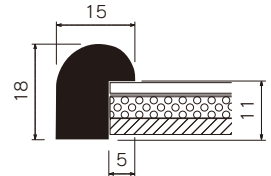

仕様

厚み対応:8mm

フレーム:アルミにシート貼り
透明板:2mmアクリル
厚み調整:白ボール紙/4mmハッポー
裏板:3mmボード裏板

吊り金具 裏板押さえ

開き止め金具

※1辺内寸801mm以上

特注サイズできます

最大サイズ:大全紙サイズ相当
最小サイズ:1辺148mm以上
規格以外の商品は、お見積りいたします。

	規格サイズ	G寸法 W×H (mm)	アクリル付		重量 (kg)	
			本体価格	(税込価格)		
標準サイズ	スタンダードサイズ	インチ判	203×254	¥2,700	(¥2,970)	0.4
		ハツ切	241×302	¥3,100	(¥3,410)	0.5
		ハ〇	287×378	¥3,900	(¥4,290)	0.7
		四ツ切	347×423	¥4,600	(¥5,060)	0.9
		大衣	393×508	¥5,600	(¥6,160)	1.2
	半切	423×545	¥6,000	(¥6,600)	1.3	
	三々	454×605	¥6,600	(¥7,260)	1.6	
	小全紙	507×659	¥7,600	(¥8,360)	1.9	
	大全紙	544×726	¥8,500	(¥9,350)	2.1	
	スケッチサイズ	スケッチ4F	352×443	¥4,600	(¥5,060)	0.9
スケッチ6F	458×550	¥6,200	(¥6,820)	1.4		
スケッチ8F	520×595	¥7,100	(¥7,810)	1.7		
スケッチ10F	595×670	¥8,800	(¥9,680)	2.2		
用途サイズ	正方形サイズ	25角	250×250	¥2,900	(¥3,190)	0.4
		30角	300×300	¥3,400	(¥3,740)	0.6
		35角	350×350	¥4,200	(¥4,620)	0.8
		40角	400×400	¥4,800	(¥5,280)	0.9
		45角	450×450	¥5,500	(¥6,050)	1.2
		50角	500×500	¥6,500	(¥7,150)	1.4
	ワイドサイズ	15×30	150×300	¥2,700	(¥2,970)	0.3
		20×40	200×400	¥3,200	(¥3,520)	0.5
		25×50	250×500	¥4,400	(¥4,840)	0.8
		30×60	300×600	¥5,500	(¥6,050)	1.1
		30×90	300×900	¥7,500	(¥8,250)	1.6
		35×70	350×700	¥6,800	(¥7,480)	1.4
		40×80	400×800	¥7,600	(¥8,360)	1.8
		45×90	450×900	¥8,800	(¥9,680)	2.3

仕様

厚み対応: 6mm

フレーム: MDFにシート貼り
透明板: 2mmアクリル
厚み調整: 白ボール紙/4mmハッポー
裏板: 3mmボード裏板

吊り金具 裏板押さえ

開き止め金具 調整ひもフック

※1辺内寸601mm以上

※1辺内寸801mm以上

特注サイズできます