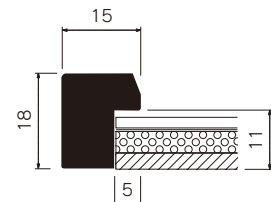

仕様

厚み対応: 6mm

フレーム: MDFにシート貼り
透明板: 2mmアクリル
厚み調整: 白ボール紙/4mmハッポー
裏板: 3mmボード裏板

吊り金具 裏板押さえ

開き止め金具 調整ひもフック

※1辺内寸601mm以上

※1辺内寸801mm以上

特注サイズできます

最大サイズ: 大全紙サイズ相当
最小サイズ: 1辺148mm以上
規格以外の商品は、お見積りいたします。

オプション

マット・面金色を選んでセットできます

マット・面金ページでお試しください。(P.42~50)