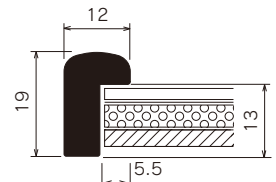

仕様

厚み対応:8mm

フレーム:アルミにシート貼り
透明板:2mmアクリル
厚み調整:白ボール紙/4mmハッポー
裏板:3mmボード裏板

吊り金具 裏板押さえ

開き止め金具

※1辺内寸801mm以上

特注サイズできます

最大サイズ:大全紙サイズ相当
最小サイズ:1辺148mm以上
規格以外の商品は、お見積りいたします。

オプション

マット・面金色を選んでセットできます

マット・面金ページでお選びください。(P.42～50)