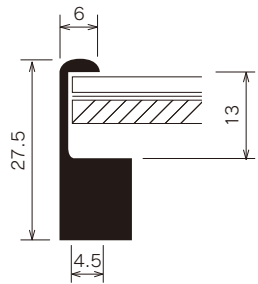

仕様

厚み対応:9mm

フレーム:アルミ・アルミにシート貼り
透明板:2mmアクリル
厚み調整:白ボール紙/4mmハッポー
裏板:3mmボード裏板

吊り金具 裏板押さえ

開き止め金具

※1辺内寸801mm以上

オプション

マット・面金色を選んでセットできます

マット・面金ページでお選びください。(P.42～50)

特注サイズできます

最大サイズ:特全判サイズ相当
最小サイズ:1辺148mm以上
規格以外の商品は、お見積りいたします。

BH-03J

作品の繊細さ、色の鮮明さをスマートに演出

	規格サイズ	G寸法 W×H (mm)	アクリル付		重量 (kg)
			本体価格 (税込価格)		
標準サイズ	スタンダードサイズ	インチ判	203×254	¥3,800 (¥4,180)	0.6
		ハツ切	241×302	¥4,200 (¥4,620)	0.7
		ハ〇	287×378	¥5,300 (¥5,830)	0.9
		四ツ切	347×423	¥6,300 (¥6,930)	1.1
		大衣	393×508	¥7,700 (¥8,470)	1.4
		半切	423×545	¥8,100 (¥8,910)	1.6
		三々	454×605	¥9,000 (¥9,900)	1.8
	スケッチサイズ	小全紙	507×659	¥10,400 (¥11,440)	2.2
		大全紙	544×726	¥11,500 (¥12,650)	2.4
		スケッチ4F	352×443	¥6,300 (¥6,930)	1.2
用途サイズ	正方形サイズ	25角	250×250	¥3,900 (¥4,290)	0.6
		30角	300×300	¥4,700 (¥5,170)	0.8
		35角	350×350	¥5,700 (¥6,270)	1.0
		40角	400×400	¥6,600 (¥7,260)	1.2
		45角	450×450	¥7,600 (¥8,360)	1.4
		50角	500×500	¥8,900 (¥9,790)	1.7
	スケッチサイズ	スケッチ6F	458×550	¥8,300 (¥9,130)	1.7
		スケッチ8F	520×595	¥9,700 (¥10,670)	2.0
		スケッチ10F	595×670	¥11,900 (¥13,090)	2.5

仕様

厚み対応: 7mm

フレーム: アルミ・アルミにシート貼り
 透明板: 2mmアクリル
 厚み調整: 白ボール紙
 裏板: 3mmボード裏板

吊り金具 **裏板押さえ** **一辺脱着方法**
  
開き止め金具

※1辺内寸801mm以上

特注サイズできます

最大サイズ: 大全紙サイズ相当
 最小サイズ: 1辺148mm以上
 規格以外の商品は、お見積りいたします。

オプション