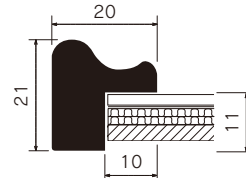

仕様

厚み対応: 6mm

フレーム: 樹脂に転写
透明板: 2mmアクリル
厚み調整: 白ボール紙 / 1.5mm段ボール2枚
裏板: 3mmボード裏板

吊り金具 裏板押さえ

開き止め金具 調整ひもフック

※1辺内寸601mm以上

※1辺内寸801mm以上

特注サイズできます

最大サイズ: 大全紙サイズ相当
最小サイズ: 1辺148mm以上
規格以外の商品は、お見積りいたします。

オプション

マット・面金色を選んでセットできます

マット・面金ページでお選びください。(P.42～50)

パール調ツートンで明るくやさしいイメージに