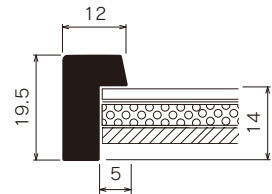

水彩縁 MH-112J

すっきりとしてスマートなイメージに

	規格サイズ	G寸法 W×H (mm)	アクリル付		重量 (kg)
			本体価格 (税込価格)		
標準サイズ	スタンダードサイズ	インチ判	203×254	¥3,800 (¥4,180)	0.5
		ハツ切	241×302	¥4,200 (¥4,620)	0.6
		ハ〇	287×378	¥5,300 (¥5,830)	0.9
		四ツ切	347×423	¥6,300 (¥6,930)	1.1
		大衣	393×508	¥7,700 (¥8,470)	1.4
		半切	423×545	¥8,100 (¥8,910)	1.5
		三々	454×605	¥9,000 (¥9,900)	1.8
		小全紙	507×659	¥10,400 (¥11,440)	2.1
		大全紙	544×726	¥11,500 (¥12,650)	2.4
		スケッチサイズ	スケッチサイズ	スケッチ4F	352×443
スケッチ6F	458×550			¥8,300 (¥9,130)	1.7
スケッチ8F	520×595			¥9,700 (¥10,670)	1.9
スケッチ10F	595×670			¥11,900 (¥13,090)	2.5

仕様

厚み対応: 9mm

フレーム: アルミ
透明板: 2mmアクリル
厚み調整: 白ボール紙/4mmハッポー
裏板: 3mmボード裏板

吊り金具 裏板押さえ 開き止め金具

※1辺内寸801mm以上

特注サイズできます

最大サイズ: 大全紙サイズ相当

最小サイズ: 1辺148mm以上

規格以外の商品は、お見積りいたします。

オプション

マット・面金色を選んでセットできます

| マット・面金ページでお選びください。(P.42～50)

MH-114J

キリリと引き締まったイメージに

	規格サイズ	G寸法 W×H (mm)	アクリル付		重量 (kg)
			本体価格 (税込価格)		
標準サイズ	スタンダードサイズ	インチ判	203×254	¥3,800 (¥4,180)	0.5
		ハツ切	241×302	¥4,200 (¥4,620)	0.6
		ハ〇	287×378	¥5,300 (¥5,830)	0.9
		四ツ切	347×423	¥6,300 (¥6,930)	1.1
		大衣	393×508	¥7,700 (¥8,470)	1.4
		半切	423×545	¥8,100 (¥8,910)	1.5
		三々	454×605	¥9,000 (¥9,900)	1.8
		小全紙	507×659	¥10,400 (¥11,440)	2.1
		大全紙	544×726	¥11,500 (¥12,650)	2.4
		スケッチサイズ	スケッチサイズ	スケッチ4F	352×443
スケッチ6F	458×550			¥8,300 (¥9,130)	1.7
スケッチ8F	520×595			¥9,700 (¥10,670)	1.9
スケッチ10F	595×670			¥11,900 (¥13,090)	2.5

	規格サイズ	G寸法 W×H (mm)	アクリル付		重量 (kg)
			本体価格 (税込価格)		
標準サイズ	インチ判	203×254	¥3,800 (¥4,180)		0.5
	ハツ切	241×302	¥4,200 (¥4,620)		0.6
	ハ〇	287×378	¥5,300 (¥5,830)		0.9
	四ツ切	347×423	¥6,300 (¥6,930)		1.1
	大衣	393×508	¥7,700 (¥8,470)		1.5
	半切	423×545	¥8,100 (¥8,910)		1.7
	三々	454×605	¥9,000 (¥9,900)		2.0
	小全紙	507×659	¥10,400 (¥11,440)		2.4
	大全紙	544×726	¥11,500 (¥12,650)		2.7
スケッチサイズ	スケッチ4F	352×443	¥6,300 (¥6,930)		1.2
	スケッチ6F	458×550	¥8,300 (¥9,130)		1.8
	スケッチ8F	520×595	¥9,700 (¥10,670)		2.2
	スケッチ10F	595×670	¥11,900 (¥13,090)		2.8