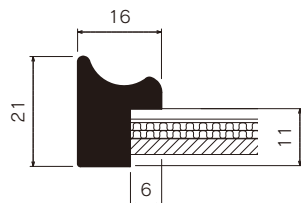

水彩縁 MH-212H

水彩縁

シルバー
(C)

ブロンズ
(B)

セピア
(SP)

標準サイズ	規格サイズ	G寸法 W×H (mm)	アクリル付		重量 (kg)
			本体価格	(税込価格)	
スタンダードサイズ	インチ判	203×254	¥3,300	(¥3,630)	0.5
	ハッ切	241×302	¥3,700	(¥4,070)	0.6
	ハ〇	287×378	¥4,700	(¥5,170)	0.8
	四ッ切	347×423	¥5,500	(¥6,050)	1.0
	大衣	393×508	¥6,700	(¥7,370)	1.3
	半切	423×545	¥7,100	(¥7,810)	1.5
	三々	454×605	¥7,900	(¥8,690)	1.7
	小全紙	507×659	¥9,100	(¥10,010)	2.1
	大全紙	544×726	¥10,100	(¥11,110)	2.3
スケッチサイズ	スケッチ4F	352×443	¥5,500	(¥6,050)	1.1
	スケッチ6F	458×550	¥7,300	(¥8,030)	1.6
	スケッチ8F	520×595	¥8,500	(¥9,350)	1.9
	スケッチ10F	595×670	¥10,500	(¥11,550)	2.4

仕様

厚み対応:3mm

フレーム:アルミにシート貼り
透明板:2mmアクリル
厚み調整:白ボール紙
裏板:3mmボード裏板

吊り金具 裏板押さえ

開き止め金具

*1辺内寸801mm以上

特注サイズできます

最大サイズ:大全紙サイズ相当
最小サイズ:1辺148mm以上
規格以外の商品は、お見積りいたします。

オプション

マット・面金色を選んでセットできます

マット・面金ページでお選びください。(P.42~50)

雰囲気のある色味と質感のあるイメージに

MH-E41H

グリーン
(GR)

ブラウン
(BR)

標準サイズ	規格サイズ	G寸法 W×H (mm)	アクリル付		重量 (kg)
			本体価格	(税込価格)	
スタンダードサイズ	インチ判	203×254	¥3,300	(¥3,630)	0.5
	ハッ切	241×302	¥3,700	(¥4,070)	0.6
	ハ〇	287×378	¥4,700	(¥5,170)	0.8
	四ッ切	347×423	¥5,500	(¥6,050)	1.1
	大衣	393×508	¥6,700	(¥7,370)	1.5
	半切	423×545	¥7,100	(¥7,810)	1.7
	三々	454×605	¥7,900	(¥8,690)	1.9
	小全紙	507×659	¥9,100	(¥10,010)	2.4
	大全紙	544×726	¥10,100	(¥11,110)	2.7
スケッチサイズ	スケッチ4F	352×443	¥5,500	(¥6,050)	1.2
	スケッチ6F	458×550	¥7,300	(¥8,030)	1.8
	スケッチ8F	520×595	¥8,500	(¥9,350)	2.2
	スケッチ10F	595×670	¥10,500	(¥11,550)	2.8

仕様

厚み対応:6mm

フレーム:樹脂に転写
透明板:2mmアクリル
厚み調整:白ボール紙/1.5mm段ボール2枚
裏板:3mmボード裏板

吊り金具 裏板押さえ

開き止め金具

*1辺内寸601mm以上

*1辺内寸801mm以上

特注サイズできます