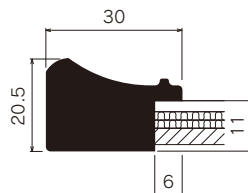

仕様

厚み対応: 6mm

フレーム: 樹脂に転写
透明板: 2mmアクリル
厚み調整: 白ボール紙 / 1.5mm段ボール2枚
裏板: 3mmボード裏板

吊り金具 裏板押さえ 開き止め金具

※1辺内寸601mm以上

※1辺内寸801mm以上

特注サイズできます

最大サイズ: 特全判サイズ相当
最小サイズ: 1辺148mm以上
規格以外の商品は、お見積りいたします。

オプション

マット・面金色を選んでセットできます

| マット・面金ページでお選びください。(P.42～50)

上品で洗練されたイメージに