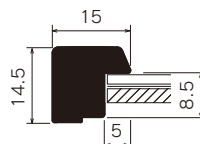

	規格サイズ	G寸法 W×H (mm)	アクリル付		重量 (kg)
			本体価格 (税込価格)		
標準サイズ	インチ判	203×254	¥3,800 (¥4,180)		0.5
	ハツ切	241×302	¥4,200 (¥4,620)		0.6
	ハ〇	287×378	¥5,300 (¥5,830)		0.9
	四ツ切	347×423	¥6,300 (¥6,930)		1.1
	大衣	393×508	¥7,700 (¥8,470)		1.5
	半切	423×545	¥8,100 (¥8,910)		1.7
	三々	454×605	¥9,000 (¥9,900)		2.0
	小全紙	507×659	¥10,400 (¥11,440)		2.4
	大全紙	544×726	¥11,500 (¥12,650)		2.7
スケッチサイズ	スケッチ4F	352×443	¥6,300 (¥6,930)		1.2
	スケッチ6F	458×550	¥8,300 (¥9,130)		1.8
	スケッチ8F	520×595	¥9,700 (¥10,670)		2.2
	スケッチ10F	595×670	¥11,900 (¥13,090)		2.8

水彩縁 MH-212H

水彩縁

シルバー
(C)

ブロンズ
(B)

セピア
(SP)

標準サイズ	規格サイズ	G寸法 W×H (mm)	アクリル付		重量 (kg)
			本体価格	(税込価格)	
スタンダードサイズ	インチ判	203×254	¥3,300	(¥3,630)	0.5
	ハッ切	241×302	¥3,700	(¥4,070)	0.6
	ハ〇	287×378	¥4,700	(¥5,170)	0.8
	四ッ切	347×423	¥5,500	(¥6,050)	1.0
	大衣	393×508	¥6,700	(¥7,370)	1.3
	半切	423×545	¥7,100	(¥7,810)	1.5
	三々	454×605	¥7,900	(¥8,690)	1.7
	小全紙	507×659	¥9,100	(¥10,010)	2.1
	大全紙	544×726	¥10,100	(¥11,110)	2.3
スケッチサイズ	スケッチ4F	352×443	¥5,500	(¥6,050)	1.1
	スケッチ6F	458×550	¥7,300	(¥8,030)	1.6
	スケッチ8F	520×595	¥8,500	(¥9,350)	1.9
	スケッチ10F	595×670	¥10,500	(¥11,550)	2.4

仕様

厚み対応:3mm

フレーム:アルミにシート貼り
透明板:2mmアクリル
厚み調整:白ボール紙
裏板:3mmボード裏板

吊り金具 裏板押さえ

開き止め金具

*1辺内寸801mm以上

特注サイズできます

最大サイズ:大全紙サイズ相当
最小サイズ:1辺148mm以上
規格以外の商品は、お見積りいたします。

オプション

マット・面金色を選んでセットできます

マット・面金ページでお選びください。(P.42~50)

雰囲気のある色味と質感のあるイメージに

MH-E41H

グリーン
(GR)

ブラウン
(BR)

標準サイズ	規格サイズ	G寸法 W×H (mm)	アクリル付		重量 (kg)
			本体価格	(税込価格)	
スタンダードサイズ	インチ判	203×254	¥3,300	(¥3,630)	0.5
	ハッ切	241×302	¥3,700	(¥4,070)	0.6
	ハ〇	287×378	¥4,700	(¥5,170)	0.8
	四ッ切	347×423	¥5,500	(¥6,050)	1.1
	大衣	393×508	¥6,700	(¥7,370)	1.5
	半切	423×545	¥7,100	(¥7,810)	1.7
	三々	454×605	¥7,900	(¥8,690)	1.9
	小全紙	507×659	¥9,100	(¥10,010)	2.4
	大全紙	544×726	¥10,100	(¥11,110)	2.7
スケッチサイズ	スケッチ4F	352×443	¥5,500	(¥6,050)	1.2
	スケッチ6F	458×550	¥7,300	(¥8,030)	1.8
	スケッチ8F	520×595	¥8,500	(¥9,350)	2.2
	スケッチ10F	595×670	¥10,500	(¥11,550)	2.8