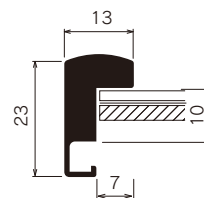

仕様

厚み対応: 6mm

フレーム: 樹脂に転写
透明板: 2mmアクリル
厚み調整: 白ボール紙 / 1.5mm段ボール2枚
裏板: 3mmボード裏板

吊り金具 裏板押さえ 開き止め金具

※1辺内寸601mm以上

※1辺内寸801mm以上

特注サイズできます

最大サイズ: 特全判サイズ相当
最小サイズ: 1辺148mm以上
規格以外の商品は、お見積りいたします。

仕様

厚み対応: 6mm

フレーム: 樹脂に転写
透明板: 2mmアクリル
厚み調整: 白ボール紙 / 1.5mm段ボール2枚
裏板: 3mmボード裏板

吊り金具 裏板押さえ 開き止め金具

特注サイズできます

最大サイズ: 特全判サイズ相当
最小サイズ: 1辺148mm以上
規格以外の商品は、お見積りいたします。

オプション

マット・面金色を選んでセットできます

| マット・面金ページでお選びください。(P.42 ~ 50)

MH-151J

ゴールド (G)

シルバー (C)

ちょっと渋めでシックなイメージに

規格サイズ	G寸法 W×H (mm)	アクリル付		重量 (kg)
		本体価格 (税込価格)		
標準サイズ	インチ判	203×254	¥3,800 (¥4,180)	0.5
	ハツ切	241×302	¥4,200 (¥4,620)	0.6
	ハ〇	287×378	¥5,300 (¥5,830)	0.9
	四ツ切	347×423	¥6,300 (¥6,930)	1.1
	大衣	393×508	¥7,700 (¥8,470)	1.4
	半切	423×545	¥8,100 (¥8,910)	1.5
	三々	454×605	¥9,000 (¥9,900)	1.8
	小全紙	507×659	¥10,400 (¥11,440)	2.1
標準サイズ	大全紙	544×726	¥11,500 (¥12,650)	2.4
	スケッチ4F	352×443	¥6,300 (¥6,930)	1.1
	スケッチ6F	458×550	¥8,300 (¥9,130)	1.6
スケッチサイズ	スケッチ8F	520×595	¥9,700 (¥10,670)	1.9
	スケッチ10F	595×670	¥11,900 (¥13,090)	2.4

仕様

厚み対応: 5mm

フレーム: アルミにシート貼り
透明板: 2mmアクリル
厚み調整: 白ボール紙
裏板: 3mmボード裏板

吊り金具 裏板押さえ 開き止め金具

特注サイズできます

最大サイズ: 大全紙サイズ相当
最小サイズ: 1辺148mm以上
規格以外の商品は、お見積りいたします。

オプション

マット・面金色を選んでセットできます