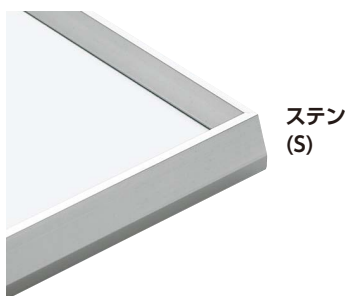

水彩縁 MH-112J

すっきりとしてスマートなイメージに

	規格サイズ	G寸法 W×H (mm)	アクリル付		重量 (kg)
			本体価格 (税込価格)		
標準サイズ	スタンダードサイズ	インチ判	203×254	¥3,800 (¥4,180)	0.5
		ハツ切	241×302	¥4,200 (¥4,620)	0.6
		ハ〇	287×378	¥5,300 (¥5,830)	0.9
		四ツ切	347×423	¥6,300 (¥6,930)	1.1
		大衣	393×508	¥7,700 (¥8,470)	1.4
		半切	423×545	¥8,100 (¥8,910)	1.5
		三々	454×605	¥9,000 (¥9,900)	1.8
		小全紙	507×659	¥10,400 (¥11,440)	2.1
		大全紙	544×726	¥11,500 (¥12,650)	2.4
		スケッチサイズ	スケッチサイズ	スケッチ4F	352×443
スケッチ6F	458×550			¥8,300 (¥9,130)	1.7
スケッチ8F	520×595			¥9,700 (¥10,670)	1.9
スケッチ10F	595×670			¥11,900 (¥13,090)	2.5

仕様

厚み対応: 9mm

フレーム: アルミ
透明板: 2mmアクリル
厚み調整: 白ボール紙/4mmハッポー
裏板: 3mmボード裏板

吊り金具 裏板押さえ 開き止め金具

※1辺内寸801mm以上

特注サイズできます

最大サイズ: 大全紙サイズ相当

最小サイズ: 1辺148mm以上

規格以外の商品は、お見積りいたします。

オプション

マット・面金色を選んでセットできます

| マット・面金ページでお選びください。(P.42～50)

MH-114J

キリリと引き締まったイメージに

	規格サイズ	G寸法 W×H (mm)	アクリル付		重量 (kg)
			本体価格 (税込価格)		
標準サイズ	スタンダードサイズ	インチ判	203×254	¥3,800 (¥4,180)	0.5
		ハツ切	241×302	¥4,200 (¥4,620)	0.6
		ハ〇	287×378	¥5,300 (¥5,830)	0.9
		四ツ切	347×423	¥6,300 (¥6,930)	1.1
		大衣	393×508	¥7,700 (¥8,470)	1.4
		半切	423×545	¥8,100 (¥8,910)	1.5
		三々	454×605	¥9,000 (¥9,900)	1.8
		小全紙	507×659	¥10,400 (¥11,440)	2.1
		大全紙	544×726	¥11,500 (¥12,650)	2.4
		スケッチサイズ	スケッチサイズ	スケッチ4F	352×443
スケッチ6F	458×550			¥8,300 (¥9,130)	1.7
スケッチ8F	520×595			¥9,700 (¥10,670)	1.9
スケッチ10F	595×670			¥11,900 (¥13,090)	2.5