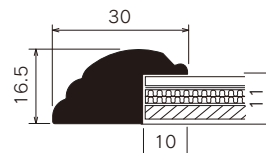

仕様

厚み対応: 6mm

フレーム: 樹脂に転写
透明板: 2mmアクリル
厚み調整: 白ボール紙 / 1.5mm段ボール2枚
裏板: 3mmボード裏板

吊り金具 裏板押さえ 開き止め金具

調整ひもフック

※1辺内寸601mm以上

※1辺内寸801mm以上

特注サイズできます

最大サイズ: 大全紙サイズ相当
最小サイズ: 1辺148mm以上
規格以外の商品は、お見積りいたします。

オプション

マット・面金色を選んでセットできます

マット・面金ページでお選びください。(P.42～50)

パール調で気品あるイメージに