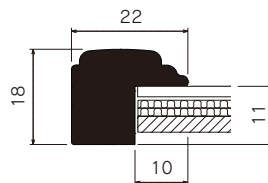

仕様

厚み対応: 6mm

フレーム: 樹脂に転写
透明板: 2mmアクリル
厚み調整: 白ボール紙 / 1.5mm段ボール2枚
裏板: 3mmボード裏板

吊り金具 裏板押さえ

開き止め金具

調整ひもフック

※1辺内寸601mm以上

※1辺内寸801mm以上

特注サイズできます

最大サイズ: 大全紙サイズ相当
最小サイズ: 1辺148mm以上
規格以外の商品は、お見積りいたします。

オプション

マット・面金色を選んでセットできます

| マット・面金ページでお選びください。(P.42～50)

木の温もりを感じるカジュアルなフレーム