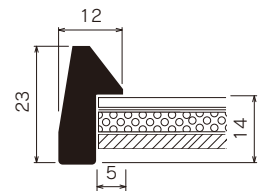

水彩縁 MH-112J

すっきりとしてスマートなイメージに

	規格サイズ	G寸法 W×H (mm)	アクリル付		重量 (kg)
			本体価格 (税込価格)		
標準サイズ	スタンダードサイズ	インチ判	203×254	¥3,800 (¥4,180)	0.5
		ハツ切	241×302	¥4,200 (¥4,620)	0.6
		ハ〇	287×378	¥5,300 (¥5,830)	0.9
		四ツ切	347×423	¥6,300 (¥6,930)	1.1
		大衣	393×508	¥7,700 (¥8,470)	1.4
		半切	423×545	¥8,100 (¥8,910)	1.5
		三々	454×605	¥9,000 (¥9,900)	1.8
		小全紙	507×659	¥10,400 (¥11,440)	2.1
		大全紙	544×726	¥11,500 (¥12,650)	2.4
		スケッチサイズ	スケッチサイズ	スケッチ4F	352×443
スケッチ6F	458×550			¥8,300 (¥9,130)	1.7
スケッチ8F	520×595			¥9,700 (¥10,670)	1.9
スケッチ10F	595×670			¥11,900 (¥13,090)	2.5

仕様

厚み対応: 9mm

フレーム: アルミ
透明板: 2mmアクリル
厚み調整: 白ボール紙/4mmハッポー
裏板: 3mmボード裏板

吊り金具 裏板押さえ 開き止め金具

※1辺内寸801mm以上

特注サイズできます

最大サイズ: 大全紙サイズ相当

最小サイズ: 1辺148mm以上

規格以外の商品は、お見積りいたします。

オプション

マット・面金色を選んでセットできます

| マット・面金ページでお選びください。(P.42～50)

MH-114J

キリリと引き締まったイメージに

	規格サイズ	G寸法 W×H (mm)	アクリル付		重量 (kg)
			本体価格 (税込価格)		
標準サイズ	スタンダードサイズ	インチ判	203×254	¥3,800 (¥4,180)	0.5
		ハツ切	241×302	¥4,200 (¥4,620)	0.6
		ハ〇	287×378	¥5,300 (¥5,830)	0.9
		四ツ切	347×423	¥6,300 (¥6,930)	1.1
		大衣	393×508	¥7,700 (¥8,470)	1.4
		半切	423×545	¥8,100 (¥8,910)	1.5
		三々	454×605	¥9,000 (¥9,900)	1.8
		小全紙	507×659	¥10,400 (¥11,440)	2.1
		大全紙	544×726	¥11,500 (¥12,650)	2.4
		スケッチサイズ	スケッチサイズ	スケッチ4F	352×443
スケッチ6F	458×550			¥8,300 (¥9,130)	1.7
スケッチ8F	520×595			¥9,700 (¥10,670)	1.9
スケッチ10F	595×670			¥11,900 (¥13,090)	2.5