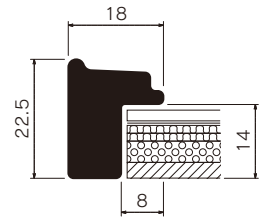

規格以外の商品は、お見積りいたします。

オプション

マット・面金色を選んでセットできます

| マット・面金ページでお選びください。(P.42～50)

MH-114J

キリリと引き締まったイメージに

	規格サイズ	G寸法 W×H (mm)	アクリル付		重量 (kg)
			本体価格 (税込価格)		
標準サイズ	スタンダードサイズ	インチ判	203×254	¥3,800 (¥4,180)	0.5
		ハツ切	241×302	¥4,200 (¥4,620)	0.6
		ハ〇	287×378	¥5,300 (¥5,830)	0.9
		四ツ切	347×423	¥6,300 (¥6,930)	1.1
		大衣	393×508	¥7,700 (¥8,470)	1.4
		半切	423×545	¥8,100 (¥8,910)	1.5
		三々	454×605	¥9,000 (¥9,900)	1.8
		小全紙	507×659	¥10,400 (¥11,440)	2.1
		大全紙	544×726	¥11,500 (¥12,650)	2.4
		スケッチサイズ	スケッチサイズ	スケッチ4F	352×443
スケッチ6F	458×550			¥8,300 (¥9,130)	1.7
スケッチ8F	520×595			¥9,700 (¥10,670)	1.9
スケッチ10F	595×670			¥11,900 (¥13,090)	2.5

仕様

厚み対応: 9mm

フレーム: アルミ
透明板: 2mmアクリル
厚み調整: 白ボール紙/4mmハッポー
裏板: 3mmボード裏板

吊り金具 裏板押さえ 開き止め金具

※1辺内寸801mm以上

特注サイズできます

最大サイズ: 大全紙サイズ相当

最小サイズ: 1辺148mm以上

	規格サイズ	G寸法 W×H (mm)	アクリル付		重量 (kg)
			本体価格 (税込価格)		
標準サイズ	インチ判	203×254	¥3,800 (¥4,180)		0.5
	ハツ切	241×302	¥4,200 (¥4,620)		0.6
	ハ〇	287×378	¥5,300 (¥5,830)		0.9
	四ツ切	347×423	¥6,300 (¥6,930)		1.1
	大衣	393×508	¥7,700 (¥8,470)		1.5
	半切	423×545	¥8,100 (¥8,910)		1.7
	三々	454×605	¥9,000 (¥9,900)		2.0
	小全紙	507×659	¥10,400 (¥11,440)		2.4
	大全紙	544×726	¥11,500 (¥12,650)		2.7
スケッチサイズ	スケッチ4F	352×443	¥6,300 (¥6,930)		1.2
	スケッチ6F	458×550	¥8,300 (¥9,130)		1.8
	スケッチ8F	520×595	¥9,700 (¥10,670)		2.2
	スケッチ10F	595×670	¥11,900 (¥13,090)		2.8

仕様

厚み対応: 9mm

フレーム: 樹脂に転写
透明板: 2mmアクリル
厚み調整: 白ボール紙 / 1.5mm段ボール2枚
4mmハッポー
裏板: 3mmボード裏板

吊り金具 裏板押さえ

開き止め金具

調整ひもフック

※1辺内寸601mm以上

※1辺内寸801mm以上