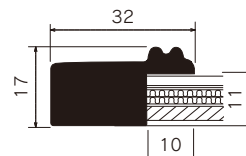

仕様

厚み対応: 6mm

フレーム: 樹脂に転写
透明板: 2mmアクリル
厚み調整: 白ボール紙 / 1.5mm段ボール2枚
裏板: 3mmボード裏板

吊り金具 裏板押さえ 開き止め金具