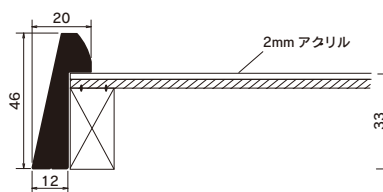

仕様 APタイプ

フレーム: アルミ
透明板: 2mmアクリル
マット裏板: 3mm片面パネル裏板