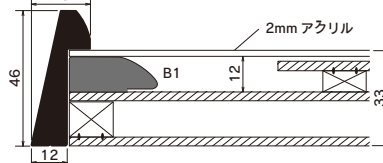

BTタイプ (入子付浮し)

規格サイズ	フレーム内寸法 (標準)	アクリル付	
		本体価格	(税込価格)
全紙	841×1631	¥56,400	(¥62,040)
全紙1/2	849×849	¥39,000	(¥42,900)
半切	491×1631	¥45,300	(¥49,830)
半切1/2	491×961	¥31,100	(¥34,210)
半切1/3	497×607	¥21,900	(¥24,090)

BDNタイプ (入子付落し)

規格サイズ	フレーム内寸法 (標準)	アクリル付	
		本体価格	(税込価格)
全紙	841×1631	¥56,400	(¥62,040)
全紙1/2	849×849	¥39,000	(¥42,900)
半切	491×1631	¥45,300	(¥49,830)
半切1/2	491×961	¥31,100	(¥34,210)
半切1/3	497×607	¥21,900	(¥24,090)

仕様 APタイプ

フレーム: アルミ
透明板: 2mmアクリル
マット裏板: 3mm片面パネル裏板

仕様 BPタイプ

フレーム: アルミ
透明板: 2mmアクリル
マット: 3mmベニヤ
裏板: 片面パネル裏板

仕様 BTタイプ

フレーム: アルミ
透明板: 2mmアクリル
パネル・マット: Tパネル+3mmベニヤ
裏板: 片面パネル裏板

仕様 BDNタイプ

フレーム: アルミ
透明板: 2mmアクリル
マット: 3mmベニヤ+D2面金(S)
裏板: 片面パネル裏板