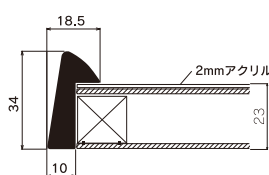

仕様 APタイプ

フレーム: アルミ・アルミにシート貼り
透明板: 2mmアクリル
マット: 3mmベニヤ
裏板: 片面パネル裏板

納期対応

全て3日後出荷

規格品・特注サイズ・特注仕様全て3日後出荷となります。