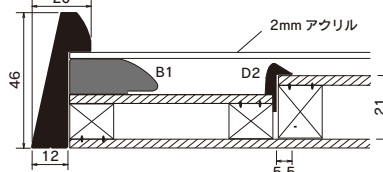

BDNタイプ (入子付落し)

規格サイズ	フレーム内寸法 (標準)	アクリル付	
		本体価格	(税込価格)
全紙	841×1631	¥56,400	(¥62,040)
全紙1/2	849×849	¥39,000	(¥42,900)
半切	491×1631	¥45,300	(¥49,830)
半切1/2	491×961	¥31,100	(¥34,210)
半切1/3	497×607	¥21,900	(¥24,090)

仕様 APタイプ

フレーム: アルミ
透明板: 2mmアクリル
マット裏板: 3mm片面パネル裏板

仕様 BPタイプ

フレーム: アルミ
透明板: 2mmアクリル
マット: 3mmベニヤ
裏板: 片面パネル裏板

仕様 BTタイプ

フレーム: アルミ
透明板: 2mmアクリル
パネル・マット: Tパネル+3mmベニヤ
裏板: 片面パネル裏板

仕様 BDNタイプ

フレーム: アルミ
透明板: 2mmアクリル
マット: 3mmベニヤ+D2面金(S)
裏板: 片面パネル裏板