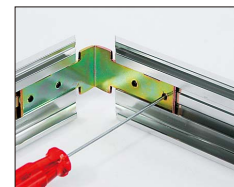

フレーム側面横ビス

コーナー金具

[ブロック止め]
コーナーブロックを
フレームの溝に入れ、
六角レンチ1.5 (ホー
ロービス3×3) で止め
ます。

C-Y40

フレーム側面横ビス

ダブルブロック

[ダブルブロック止め]
外側にビスのないブ
ロック、内側にビスのあ
るブロックとして、2つ
のブロックを同時にフ
レームの溝に入れ、六
角レンチ1.5 (ホーロー
ビス3×3) で止めます。

※C-Y40はフレーム側面横ビスになります。