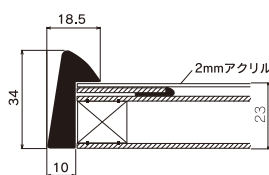

仕様 ADタイプ

フレーム: アルミ・アルミにシート貼り
透明板: 2mmアクリル
マット: 3mmベニヤ+APD (S)
裏板: 両面パネル裏板

マット色 マット色が選べます。

マット色 : 基本色の設定はありません。
額装生地見本よりお選びください。
(P.84, P.85)

仕様

吊り金具 裏板押さえ

半切1/3

半切以外

半切1/3以外

半切

特注サイズできます

最大サイズ: 半切サイズ相当
最小サイズ: 1辺250mm以上
規格以外の商品は、お見積りいたします。

APタイプ (ベタ貼)

規格サイズ	フレーム内寸法 (標準)	アクリル付	
		本体価格	(税込価格)
全紙1/2	849×849	¥27,200	(¥29,920)
半切	491×1631	¥31,500	(¥34,650)
半切1/2	491×961	¥21,400	(¥23,540)
半切1/3	497×607	¥15,000	(¥16,500)