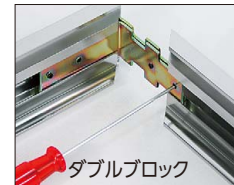

フレーム側面横ビス

コーナー金具

[ブロック止め]
コーナーブロックを
フレームの溝に入れ、
六角レンチ1.5 (ホー
ロービス3×3) で止め
ます。

C-Y40

フレーム側面横ビス

ダブルブロック

[ダブルブロック止め]
外側にビスのないブ
ロック、内側にビスのあ
るブロックとして、2つ
のブロックを同時にフ
レームの溝に入れ、六
角レンチ1.5 (ホーロー
ビス3×3) で止めます。

※C-Y40はフレーム側面横ビスになります。

仕様

C-Y20

フレーム: アルミ
付 属 品: 作品止め (横ビス) /
コーナー金具
(書道ビス止めコーナーブロック)
※吊り金具・吊りひもは付属いたしません。
別途ご用意ください。

C-Y38

フレーム: アルミ
付 属 品: 作品止め (横ビス) /
コーナー金具
(書道ビス止めコーナーブロック)
※吊り金具・吊りひもは付属いたしません。
別途ご用意ください。

C-Y40

フレーム: アルミ・アルミにシート貼り
付 属 品: 作品止め (横ビス) /
コーナー金具
(書道ビス止めコーナーブロック)
※吊り金具・吊りひもは付属いたしません。
別途ご用意ください。