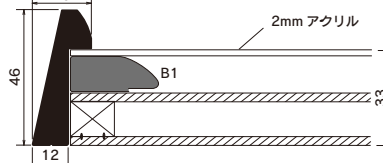

規格サイズ	フレーム外寸法	アクリル付	
		本体価格	(税込価格)
2×8尺	606×2424	¥61,800	(¥67,980)
2.6×6尺	788×1818	¥51,500	(¥56,650)
2×6尺	606×1818	¥46,300	(¥50,930)
3×3尺	909×909	¥32,600	(¥35,860)

BPタイプ (入子付ベタ貼)

規格サイズ	フレーム内寸法 (標準)	アクリル付	
		本体価格	(税込価格)
全紙	841×1631	¥48,100	(¥52,910)
全紙1/2	849×849	¥33,100	(¥36,410)
半切	491×1631	¥38,400	(¥42,240)
半切1/2	491×961	¥26,300	(¥28,930)
半切1/3	497×607	¥18,500	(¥20,350)

BTタイプ (入子付浮し)

規格サイズ	フレーム内寸法 (標準)	アクリル付	
		本体価格	(税込価格)
全紙	841×1631	¥56,400	(¥62,040)
全紙1/2	849×849	¥39,000	(¥42,900)
半切	491×1631	¥45,300	(¥49,830)
半切1/2	491×961	¥31,100	(¥34,210)
半切1/3	497×607	¥21,900	(¥24,090)

BDNタイプ (入子付落し)

規格サイズ	フレーム内寸法 (標準)	アクリル付	
		本体価格	(税込価格)
全紙	841×1631	¥56,400	(¥62,040)
全紙1/2	849×849	¥39,000	(¥42,900)
半切	491×1631	¥45,300	(¥49,830)
半切1/2	491×961	¥31,100	(¥34,210)
半切1/3	497×607	¥21,900	(¥24,090)

仕様 APタイプ

フレーム: アルミ
透明板: 2mmアクリル
マット裏板: 3mm片面パネル裏板

仕様 BPタイプ

フレーム: アルミ
透明板: 2mmアクリル
マット: 3mmベニヤ
裏板: 片面パネル裏板

仕様 BTタイプ

フレーム: アルミ
透明板: 2mmアクリル
パネル・マット: Tパネル+3mmベニヤ
裏板: 片面パネル裏板

仕様 BDNタイプ

フレーム: アルミ
透明板: 2mmアクリル
マット: 3mmベニヤ+D2面金(S)
裏板: 片面パネル裏板