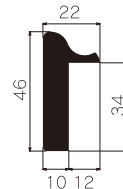

仕様

C-Y20

フレーム: アルミ
付 属 品: 作品止め (横ビス) /
コーナー金具
(書道ビス止めコーナーブロック)
※吊り金具・吊りひもは付属いたしません。
別途ご用意ください。

C-Y38

フレーム: アルミ
付 属 品: 作品止め (横ビス) /
コーナー金具
(書道ビス止めコーナーブロック)
※吊り金具・吊りひもは付属いたしません。
別途ご用意ください。

C-Y40

フレーム: アルミ・アルミにシート貼り
付 属 品: 作品止め (横ビス) /
コーナー金具
(書道ビス止めコーナーブロック)
※吊り金具・吊りひもは付属いたしません。
別途ご用意ください。

フレームのみの価格となります

規格サイズ	フレーム外寸法	C-Y20	C-Y38	C-Y40
		本体価格 (税込価格)	本体価格 (税込価格)	本体価格 (税込価格)
2尺×5尺	606×1515	¥11,300 (¥12,430)	¥11,300 (¥12,430)	¥13,800 (¥15,180)
2尺×6尺	606×1818	¥12,200 (¥13,420)	¥12,200 (¥13,420)	¥14,800 (¥16,280)
2尺×8尺	606×2424	¥16,300 (¥17,930)	¥16,300 (¥17,930)	¥19,900 (¥21,890)
2.3尺×4.6尺	697×1394	¥11,300 (¥12,430)	¥11,300 (¥12,430)	¥13,800 (¥15,180)
2.3尺×4.7尺	697×1424	¥11,300 (¥12,430)	¥11,300 (¥12,430)	¥13,800 (¥15,180)
2.4尺×5尺	727×1515	¥12,200 (¥13,420)	¥12,200 (¥13,420)	¥14,800 (¥16,280)
2.6尺×6尺	788×1818	¥14,000 (¥15,400)	¥14,000 (¥15,400)	¥17,100 (¥18,810)
2.7尺×5.7尺	818×1727	¥13,100 (¥14,410)	¥13,100 (¥14,410)	¥16,000 (¥17,600)
3尺×3尺	909×909	¥9,500 (¥10,450)	¥9,500 (¥10,450)	¥11,600 (¥12,760)
3尺×4尺	909×1212	¥11,300 (¥12,430)	¥11,300 (¥12,430)	¥13,800 (¥15,180)
3尺×6尺	909×1818	¥14,000 (¥15,400)	¥14,000 (¥15,400)	¥17,100 (¥18,810)
3.3尺×3.3尺	1000×1000	¥10,400 (¥11,440)	¥10,400 (¥11,440)	¥12,700 (¥13,970)
4尺×4尺	1212×1212	¥12,200 (¥13,420)	¥12,200 (¥13,420)	¥14,800 (¥16,280)
1.5尺×3尺	455×909	¥7,600 (¥8,360)	¥7,600 (¥8,360)	¥9,300 (¥10,230)
1.5尺×5.5尺	455×1667	¥11,300 (¥12,430)	¥11,300 (¥12,430)	¥13,800 (¥15,180)
1.5尺×5.8尺	455×1757	¥12,200 (¥13,420)	¥12,200 (¥13,420)	¥14,800 (¥16,280)
1.6尺×5.8尺	485×1757	¥12,200 (¥13,420)	¥12,200 (¥13,420)	¥14,800 (¥16,280)
1.7尺×6.6尺	515×2000	¥13,100 (¥14,410)	¥13,100 (¥14,410)	¥16,000 (¥17,600)
1.8尺×5.9尺	545×1788	¥12,200 (¥13,420)	¥12,200 (¥13,420)	¥14,800 (¥16,280)
1.8尺×6尺	545×1818	¥12,200 (¥13,420)	¥12,200 (¥13,420)	¥14,800 (¥16,280)

特注サイズできます

最大サイズ: 3840mmまで
最小サイズ: 1辺250mm以上
規格以外の商品は、お見積りいたします。

納期対応

全て3日後出荷

規格品・特注サイズ全て3日後出荷となります。

オプション

パネルにしっかり着けられるカンタン吊り

注 文 品 番: M-579
商 品 名: フラット吊り
価 格: ¥240 (税込 ¥264) SY
木ネジ3本付き