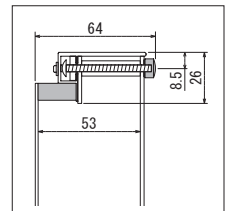

注文品番: **GR3305**
価格(税別) ¥20,000
外寸法: W317×H317×D63mm 1.4kg
フレーム: アルミ押出材ブラックアルマイト仕上・9mmMDFシート貼り
面板: 2mm透明アクリル・2mmマット・0.8mmボール紙
装飾: 造花 パネル(7)
付属品: 吊りひも・直掛け用ビス

注文品番: **GR3561**
価格(税別) ¥23,000
外寸法: W450×H450×D56mm 2.1kg
フレーム: アルミ押出材シルバーアルマイト仕上
面板: 3mm透明アクリル・3mmMDF紙貼り・5mmプラダン
装飾: 造花 パネル(6)
付属品: 吊りひも・直掛け用ビス

注文品番: **GR3562**
価格(税別) ¥25,000
外寸法: W450×H450×D56mm 2.1kg
フレーム: アルミ押出材シルバーアルマイト仕上
面板: 3mm透明アクリル・3mmMDF紙貼り・5mmプラダン
装飾: 造花 パネル(6)
付属品: 吊りひも・直掛け用ビス

注文品番: **GR3563**
価格(税別) ¥24,000
外寸法: W450×H450×D56mm 2.1kg
フレーム: アルミ押出材シルバーアルマイト仕上
面板: 3mm透明アクリル・3mmMDF紙貼り・5mmプラダン
装飾: 造花 パネル(6)
付属品: 吊りひも・直掛け用ビス