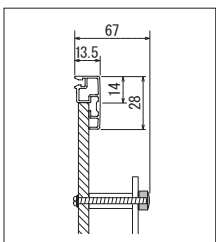

パネル(21) 詳細→P.201