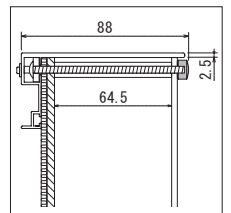

パネル(8) 詳細→P.200