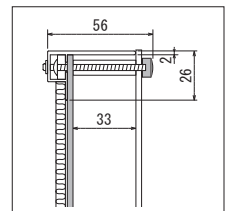

パネル(6) 詳細→P.200