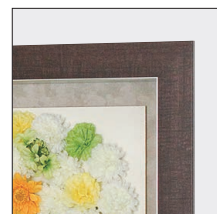

パネル(18) 詳細→P.201