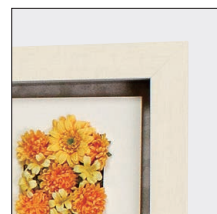

パネル(17) 詳細→P.201