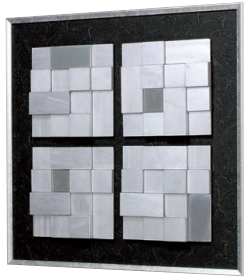

[METAL STYLE 3366]
注文品番: **IN3366**
価格(税別) ¥48,000
外寸法: W565×H565×D42mm 2.8kg
材質: アルミ転写・木
パネル(30)