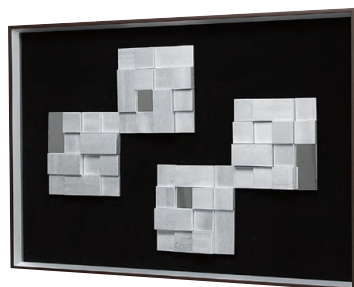

パネル(30) 詳細→P.202

メタルウッド

形がおもしろいブロックやウェーブウッドなどをメタルカラーに塗装し、アクセントにメッキ板を貼り合わせました。上品に輝く光沢感は、クールでスタイリッシュな印象を持たせます。

[METAL STYLE 3297]
 注文品番: **IN3297**
 価格(税別) ¥51,000
 外寸法: W900×H600×D40mm 5.1kg
 材質: アルミシート貼り・アクリル・木
 パネル(10) ※タテ使用可