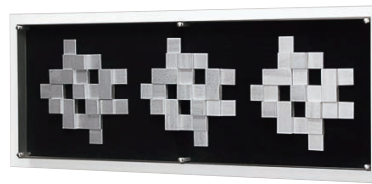

[METAL STYLE 3300]
注文品番：IN3300
価格(税別) ¥41,000
外寸法：W900×H350×D56mm 3.0kg
材質：アルミ・アクリル・木
パネル(2) ※タテ使用可