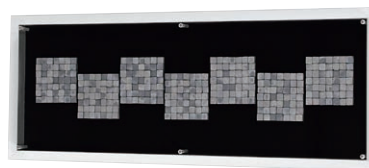

[METAL STYLE 3688]
注文品番: **IN3688**
価格(税別) ¥37,000
外寸法: W900×H350×D56mm 3.9kg
材質: アルミシート貼り・アクリル・いぶし瓦
パネル(2) ※タテ使用可