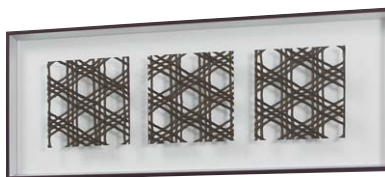

[MASAECO 3145]
注文品番: **AR3145**
価格(税別) ¥20,000

外寸法: W900×H350×D40mm 3.2kg
フレーム: アルミ押出材木目シート貼り仕上
面 板: 1.5mm透明アクリル2枚・
3mmMDFシート貼り
装 飾: マサエコ パネル(10) ※タテ使用可
付属品: 吊りひも・直掛け用ビス