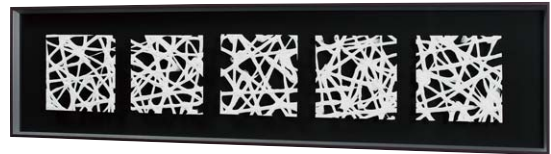

[MASAECO 3129]
注文品番: **AR3129**
価格(税別) ¥33,000
外寸法: W1400×H350×D40mm 4.1kg
フレーム: アルミ押出材木目シート貼り仕上
面板: 1.5mm透明アクリル2枚・3mmMDFシート貼り
装飾: マサエコ パネル(10) ※タテ使用可
付属品: 吊りひも・直掛け用ビス