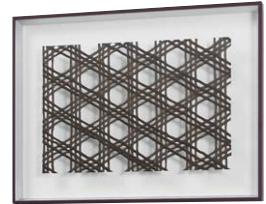

[MASAECO 3144]
注文品番: **AR3144**
価格(税別) ¥20,000

外寸法: W600×H450×D40mm 2.5kg
フレーム: アルミ押出材木目シート貼り仕上
面 板: 1.5mm透明アクリル2枚・
3mmMDFシート貼り
装 飾: マサエコ パネル(10) ※タテ使用可
付属品: 吊りひも・直掛け用ビス