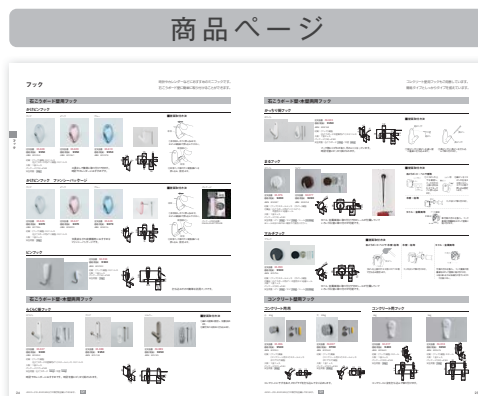

カタログの見方

「商品を探す」

カタログの全体像を見て掲載商品やカテゴリから探すことができます。

品番と品名から商品を探すことができます。

「商品を選ぶ、おすすめする」

各カテゴリごとに商品ラインナップを見ながら大まかに商品を選ぶことができます。

カタログに掲載している全商品アイテムを写真で見ることができます。

「商品内容を調べる」

商品の写真や品番、価格、仕様などの情報を掲載しています。

商品のパッケージ写真をまとめて掲載しています。

表記内容

価格	標準小売価格です。税抜き価格になっておりますので、別途消費税がかかります。
JAN	JANコードは、4520385以下の数字を記載しております。
材質	アルミにシート貼り アルミにラッピングシート貼り仕上げです。
パッケージ	各商品カテゴリの中から代表して1つのパッケージ写真をP.82~84にまとめて掲載しています。パッケージの種類を知る参考にしてください。
安全荷重	ピン〇kg 石こうボード壁に 付属のピン で取り付けした場合の荷重目安です。 ネジ〇kg 木壁・木枠に 付属のネジ で取り付けした場合の荷重目安です。 〇kg 取付方法が1種類の場合の荷重目安です。 ※荷重については壁側の状況と取り付け具合によって変わります。特殊な場合はご注意ください。 ※商品によってはピンとネジの荷重が同じ場合もあります。
取付場所	付属のピンやネジで取り付ける場合の場所を表記しています。 ※間柱や下地への取り付けが必要な商品もあります。