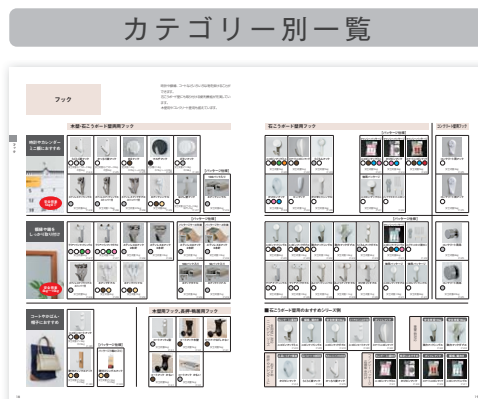

カタログの見方

「商品を探す」

カタログの全体像を見て掲載商品やカテゴリから探すことができます。

品番と品名から商品を探すことができます。

「商品を選ぶ、おすすめする」

各カテゴリごとに商品ラインナップを見ながら大まかに商品を選ぶことができます。

カタログに掲載している全商品アイテムを写真で見ることができます。

「商品内容を調べる」

商品の写真や品番、価格、仕様などの情報を掲載しています。

商品のパッケージ写真をまとめて掲載しています。

表記内容

価格	標準小売価格です。税抜き価格になっておりますので、別途消費税がかかります。
JAN	JANコードは、4520385以下の数字を記載しております。
材質	アルミにシート貼り アルミにラッピングシート貼り仕上げです。
パッケージ	各商品カテゴリの中から代表して1つのパッケージ写真をP.82~84にまとめて掲載しています。パッケージの種類を知る参考にしてください。
安全荷重	ピン〇kg 石こうボード壁に 付属のピン で取り付けした場合の荷重目安です。 ネジ〇kg 木壁・木枠に 付属のネジ で取り付けした場合の荷重目安です。 〇kg 取付方法が1種類の場合の荷重目安です。 ※荷重については壁側の状況と取り付け具合によって変わります。特殊な場合はご注意ください。 ※商品によってはピンとネジの荷重が同じ場合もあります。
取付場所	付属のピンやネジで取り付ける場合の場所を表記しています。 ※間柱や下地への取り付けが必要な商品もあります。