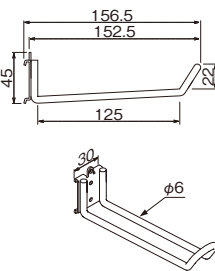

外寸法：幅2000×高さ51×奥行11mm 重量：1.0kg
材質：(本体)アルミ・ステンレス(キャップ)
付属品：木壁用ネジ
壁取付け(3)(37)→P.84.87
安全荷重：20kg

ガレージやクローゼットなどで使うしっかりタイプのレールです。フックやパイプハンガーなどを組み合わせて使います。下地にネジで固定して取り付けます(※注意 下記参照)。

MR4326, MR4327, MR4331, MR4325, MR4328

MR4325, MR4331
MR4327, MR4328

特注サイズできます

壁掛け収納レール 注文品番 MR9903
壁掛け収納レールの長さ(外寸法)を[mm単位]でご指示ください。
(例)壁掛け収納レール MR9903
長さ〇〇mm
対応寸法：501～2000mm
安全荷重：20kgを目安
詳しくはお問い合わせください。

※注意 下地に取り付けるとの工事が必要です。

JANコードは、4520385以下の数字を記載しております。安全荷重は均等に乘せた場合です。フック・オプション品を複数使用する場合、荷重が集中しないようご注意ください。

壁掛け収納レール用 オプション

フックや棚を追加して、自分好みにアレンジできます。

壁掛け収納レール用 フック75mm

注文品番 **MR4327**
 価格 **¥2,200**(税込 ¥2,420)
 JAN 810651

外寸法：幅30×高さ45×奥行82mm
 材質：スチールメッキ
 入数：1袋1ヶ入
 安全荷重：10kg

工具などの重量物も掛けられる
 しっかりフックです。

壁掛け収納レール用 フック150mm

注文品番 **MR4328**
 価格 **¥2,400**(税込 ¥2,640)
 JAN 810668

外寸法：幅30×高さ45×奥行157mm
 材質：スチールメッキ
 入数：1袋1ヶ入
 安全荷重：10kg

工具などの重量物も掛けられる
 しっかりフックです。

MR4325、MR4328、MR4326、MR4327

フックはレールの溝に掛けて取り付けるので、スライドします。
 ネジで固定することもできます。