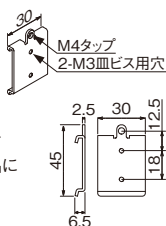

MR4325, MR4331
MR4327, MR4328

特注サイズできます

壁掛け収納レール 注文品番 MR9903
壁掛け収納レールの長さ(外寸法)を[mm単位]でご指示ください。
(例)壁掛け収納レール MR9903
長さ〇〇mm
対応寸法：501～2000mm
安全荷重：20kgを目安
詳しくはお問い合わせください。

※注意 下地に取り付けるとの工事が必要です。

JANコードは、4520385以下の数字を記載しております。安全荷重は均等に乘せた場合です。フック・オプション品を複数使用する場合、荷重が集中しないようご注意ください。

壁掛け収納レール用 オプション

フックや棚を追加して、自分好みにアレンジできます。

壁掛け収納レール用 フック75mm

注文品番 **MR4327**
 価格 **¥2,200**(税込 ¥2,420)
 JAN 810651

外寸法：幅30×高さ45×奥行82mm
 材質：スチールメッキ
 入数：1袋1ヶ入
 安全荷重：10kg

工具などの重量物も掛けられる
 しっかりフックです。

壁掛け収納レール用 フック150mm

注文品番 **MR4328**
 価格 **¥2,400**(税込 ¥2,640)
 JAN 810668

外寸法：幅30×高さ45×奥行157mm
 材質：スチールメッキ
 入数：1袋1ヶ入
 安全荷重：10kg

工具などの重量物も掛けられる
 しっかりフックです。

MR4325、MR4328、MR4326、MR4327

フックはレールの溝に掛けて取り付けるので、スライドします。
 ネジで固定することもできます。

壁掛け収納レール用 取付金具

注文品番 **MR4329**
 価格 **¥1,400**(税込 ¥1,540)
 JAN 810675

外寸法：幅30×高さ45×奥行7mm
 材質：スチールメッキ
 入数：1袋2ヶ入
 安全荷重：10kg

額縁や鏡などを取り付けることが
 できます。(写真のパネルは商品に
 含まれません)

壁掛け収納レール用 パイプハンガー

注文品番 **MR4331**
 価格 **¥3,800**(税込 ¥4,180)
 JAN 810699