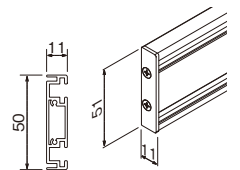

外寸法：幅1000×高さ51×奥行11mm 重量：0.5kg
材質：(本体)アルミ・ステンレス(キャップ)
付属品：木壁用ネジ
壁取付け(3)(37)→P.84.87
安全荷重：20kg

ガレージやクローゼットなどで使うしっかりタイプのレールです。フックやパイプハンガーなどを組み合わせて使います。下地にネジで固定して取り付けます(※注意 下記参照)。

壁掛け収納レール 2000mm

注文品番	カラー	本体価格(税込価格)	JAN
MR4326	シルバー	¥6,800(¥7,480)	810644

外寸法：幅2000×高さ51×奥行11mm 重量：1.0kg
材質：(本体)アルミ・ステンレス(キャップ)
付属品：木壁用ネジ
壁取付け(3)(37)→P.84.87
安全荷重：20kg

ガレージやクローゼットなどで使うしっかりタイプのレールです。フックやパイプハンガーなどを組み合わせて使います。下地にネジで固定して取り付けます(※注意 下記参照)。

MR4326, MR4327, MR4331, MR4325, MR4328