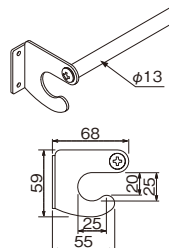

MR4325, MR4331
MR4327, MR4328

特注サイズできます

壁掛け収納レール 注文品番 MR9903
壁掛け収納レールの長さ(外寸法)を[mm単位]でご指示ください。
(例)壁掛け収納レール MR9903
長さ〇〇mm
対応寸法：501～2000mm
安全荷重：20kgを目安
詳しくはお問い合わせください。

※注意 下地に取り付けるとの工事が必要です。

JANコードは、4520385以下の数字を記載しております。安全荷重は均等に乘せた場合です。フック・オプション品を複数使用する場合、荷重が集中しないようご注意ください。

注文品番 **MR4328**
 価格 **¥2,400**(税込 ¥2,640)
 JAN 810668

外寸法：幅30×高さ45×奥行157mm
 材質：スチールメッキ
 入数：1袋1ヶ入
 安全荷重：10kg

工具などの重量物も掛けられる
 しっかりフックです。

MR4325、MR4328、MR4326、MR4327

フックはレールの溝に掛けて取り付けるので、スライドします。
 ネジで固定することもできます。

壁掛け収納レール用 取付金具

注文品番 **MR4329**
 価格 **¥1,400**(税込 ¥1,540)
 JAN 810675

外寸法：幅30×高さ45×奥行7mm
 材質：スチールメッキ
 入数：1袋2ヶ入
 安全荷重：10kg

額縁や鏡などを取り付けることが
 できます。(写真のパネルは商品に
 含まれません)

壁掛け収納レール用 パイプハンガー

注文品番 **MR4331**
 価格 **¥3,800**(税込 ¥4,180)
 JAN 810699

外寸法：幅660×高さ59×奥行68mm
 材質：アルミ・スチール塗装
 入数：1袋1ヶ入
 安全荷重：10kg

Sカンなどを使っている
 引掛けられるので便利です。

MR4331

MR4329

MR4326、MR4327、MR4331

パネルの裏側に取付金具を付けて壁掛け収納レールに取り付けます。(商品にパネルは含まれません)

※フック・オプション品を複数使用する場合、安全荷重の合計が20kgを超えないようにしてください。