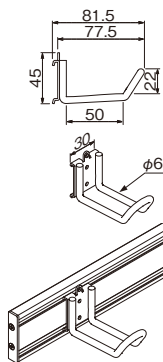

外寸法：幅2000×高さ51×奥行11mm 重量：1.0kg
材質：(本体)アルミ・ステンレス(キャップ)
付属品：木壁用ネジ
壁取付け(3)(37)→P.84.87
安全荷重：20kg

ガレージやクローゼットなどで使うしっかりタイプのレールです。フックやパイプハンガーなどを組み合わせて使います。下地にネジで固定して取り付けます(※注意 下記参照)。

MR4326, MR4327, MR4331, MR4325, MR4328

MR4325, MR4331
MR4327, MR4328

特注サイズできます

壁掛け収納レール 注文品番 MR9903
壁掛け収納レールの長さ(外寸法)を[mm単位]でご指示ください。
(例)壁掛け収納レール MR9903
長さ〇〇mm
対応寸法：501～2000mm
安全荷重：20kgを目安
詳しくはお問い合わせください。

※注意 下地に取り付けるとの工事が必要です。

JANコードは、4520385以下の数字を記載しております。安全荷重は均等に乘せた場合です。フック・オプション品を複数使用する場合、荷重が集中しないようご注意ください。

壁掛け収納レール用 オプション

フックや棚を追加して、自分好みにアレンジできます。

壁掛け収納レール用 フック75mm

注文品番 **MR4327**
 価格 **¥2,200**(税込 ¥2,420)
 JAN 810651

外寸法：幅30×高さ45×奥行82mm
 材質：スチールメッキ
 入数：1袋1ヶ入
 安全荷重：10kg

工具などの重量物も掛けられる
 しっかりフックです。

壁掛け収納レール用 フック150mm

注文品番 **MR4328**
 価格 **¥2,400**(税込 ¥2,640)
 JAN 810668

外寸法：幅30×高さ45×奥行157mm
 材質：スチールメッキ
 入数：1袋1ヶ入
 安全荷重：10kg

工具などの重量物も掛けられる
 しっかりフックです。

MR4325、MR4328、MR4326、MR4327

フックはレールの溝に掛けて取り付けるので、スライドします。
 ネジで固定することもできます。