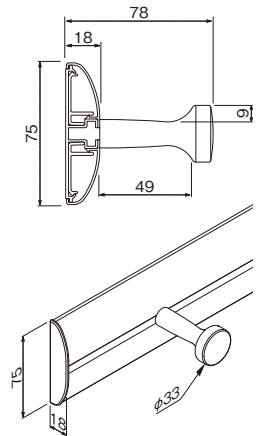

ハンガーフック

服やバッグを掛けることができる、便利なハンガーフックシリーズです。
フック部が大きく実用的なものなど種類が豊富です。

ハンガーフック

MR4297

アイボリー

ナチュラル

ラージレールフック 800mm

注文品番	カラー	本体価格(税込価格)	JAN
MR4297	アイボリー	¥8,300(¥9,130)	810354
MR4299	ナチュラル	¥8,300(¥9,130)	810378

外寸法：幅804×高さ75×奥行78mm 重量：0.7kg
材質：(本体)アルミラッピング・樹脂(キャップ)
(フック)木塗装

付属品：フック5ヶ・石こうボード用ピン(剛力ピン)・木壁用ネジ
壁取付け(8)→P.85
安全荷重：ピン5kg/ネジ15kg(フック1ヶあたり3kgまで)

フック部が大きく、帽子を掛けることもできます。
フック部は左右に動きます。

アイボリー

ナチュラル

ラージレールフック 1200mm

注文品番	カラー	本体価格(税込価格)	JAN
MR4298	アイボリー	¥11,000(¥12,100)	810361
MR4300	ナチュラル	¥11,000(¥12,100)	810385

外寸法：幅1204×高さ75×奥行78mm 重量：1.1kg
材質：(本体)アルミラッピング・樹脂(キャップ)
(フック)木塗装

付属品：フック7ヶ・石こうボード用ピン(剛力ピン)・木壁用ネジ
壁取付け(8)→P.85
安全荷重：ピン5kg/ネジ15kg(フック1ヶあたり3kgまで)

フック部が大きく、帽子を掛けることもできます。
フック部は左右に動きます。

取付場所
石こうボード壁・ベニヤ壁 木壁・木枠

フックはスライドして動きます

石こうボード用ピンで取り付け

木壁用ネジで取り付け

MR4300

MR4300