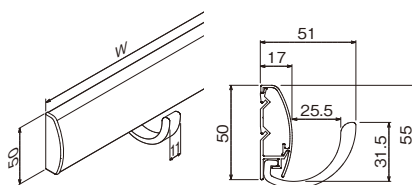

外寸法：幅804×高さ75×奥行78mm 重量：0.7kg
材質：(本体)アルミラッピング・樹脂(キャップ)
(フック)木塗装

付属品：フック5ヶ・石こうボード用ピン(剛力ピン)・木壁用ネジ
壁取付け(8)→P.85
安全荷重：ピン5kg/ネジ15kg(フック1ヶあたり3kgまで)

フック部が大きく、帽子を掛けることもできます。
フック部は左右に動きます。

アイボリー

ナチュラル

ラージレールフック 1200mm

アール形状のレールがオシャレな連フックです。
 大きいフックが左右にスライドするので便利です。

スライダーフック 800mm

注文品番	カラー	本体価格(税込価格)	JAN
MR4412	アイボリー	¥5,900(¥6,490)	814765
MR4415	ナチュラル	¥5,900(¥6,490)	814796
MR4418	セピア	¥5,900(¥6,490)	814826

外寸法：幅804×高さ55×奥行51mm 重量：0.5kg
 材質：(本体)アルミラッピング・樹脂(キャップ) (フック)アルミ
 付属品：フック5ヶ・石こうボード用ピン・木壁用ネジ
 壁取付け(9)→P.85
 安全荷重：ピン8kg/ネジ10kg (フック1ヶあたり3kgまで)

アール形状のレールがオシャレな連フックです。
 大きいフックが左右にスライドするので便利です。

スライダーフック 1200mm

注文品番	カラー	本体価格(税込価格)	JAN
MR4413	アイボリー	¥7,500(¥8,250)	814772
MR4416	ナチュラル	¥7,500(¥8,250)	814802
MR4419	セピア	¥7,500(¥8,250)	814833

外寸法：幅1204×高さ55×奥行51mm 重量：0.6kg
 材質：(本体)アルミラッピング・樹脂(キャップ) (フック)アルミ
 付属品：フック7ヶ・石こうボード用ピン・木壁用ネジ
 壁取付け(9)→P.85
 安全荷重：ピン10kg/ネジ10kg (フック1ヶあたり3kgまで)

アール形状のレールがオシャレな連フックです。
 大きいフックが左右にスライドするので便利です。

大きく左右にスライドします

石こうボード用ピンで取り付け

木壁用ネジで取り付け

取付場所
 石こうボード壁・ベニヤ壁
 木壁・木枠

MR4411