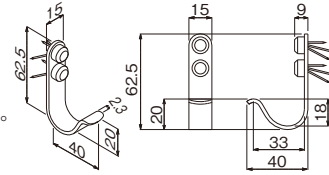

注文品番 **M-629**
価格 **¥450**(税込 ¥495)
JAN 808023

材質：(フック) M-630、M-631 スチール塗装
M-629 スチールメッキ
(カバー)樹脂

付属品：石こうボード用ピン(ニコピン)・木壁用ネジ
入数：1袋1ヶ入
安全荷重：ピン3kg / ネジ6kg

コートやかばんなどにおすすめのJ型フックです。
シンプルなのでどこでも使えます。

ニコピン ネジ