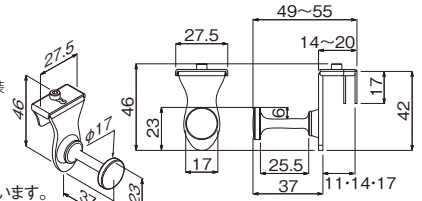

## コートフック なげし かもい

セピア

注文品番 **M-601**  
 価格 **¥780**(税込 ¥858)  
 JAN 805770

材質：(フック)亜鉛ダイカスト・スチール塗装  
 (鴨居用ネジ)スチールメッキ

入数：1袋1ヶ入  
 安全荷重：5kg  
 ※長押しに引掛けの場合も5kgとなります。

長押の厚みに合わせて引掛けて使います。  
 鴨居にはネジ止めできます。