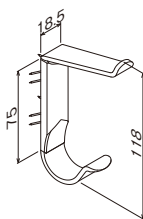

## 帽子フック ダブル

注文品番	カラー	本体価格(税込価格)	JAN
M-636	ホワイト	¥1,100(¥1,210)	810774
M-637	ナチュラル	¥1,100(¥1,210)	810781

外寸法：幅18.5×高さ118×奥行70mm  
材質：(フック)スチール塗装 (カバー)樹脂  
付属品：石こうボード用ピン(剛力ピン)・木壁用ネジ  
入数：1袋1ヶ入  
安全荷重：ピン3kg/ネジ3kg (上部のフックは1kgまで)