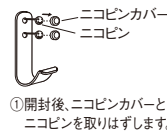

ニコピンコートフック

ホワイト

注文品番 **M-630**
価格 **¥450**(税込 ¥495)
JAN 808030

セピア

注文品番 **M-631**
価格 **¥450**(税込 ¥495)
JAN 808047

シルバー

注文品番 **M-629**
価格 **¥450**(税込 ¥495)
JAN 808023

材質：(フック) M-630、M-631 スチール塗装
M-629 スチールメッキ
(カバー)樹脂

付属品：石こうボード用ピン(ニコピン)・木壁用ネジ
入数：1袋1ヶ入
安全荷重：ピン3kg / ネジ6kg

コートやかばんなどにおすすめのJ型フックです。
シンプルなのでどこでも使えます。

■壁面取付方法

壁付けシングルフック

ナチュラル

注文品番 **M-4038**
価格 **¥980**(税込 ¥1,078)
JAN 807057

セピア

注文品番 **M-4039**
価格 **¥980**(税込 ¥1,078)
JAN 807064

材質：(フック)亜鉛ダイカスト
(カバー)木質ボード

付属品：壁取付金具・石こうボード用ピン・木壁用ネジ

入数：1袋1ヶ入
安全荷重：ピン3kg / ネジ5kg

フック部が大きく、ハンガーやかばんなどにおすすめです。
木目デザインでオシャレです。

■壁面取付方法

コートフック かもい

シングル セピア

注文品番 **M-602**
価格 **¥540**(税込 ¥594)
JAN 805787

材質：(フック)亜鉛ダイカスト・スチール塗装
(鴨居用ネジ)スチールメッキ

入数：1袋1ヶ入
安全荷重：5kg

鴨居にネジ止めして使います。

■壁面取付方法

コートフック なげし かもい

セピア

注文品番 **M-601**
価格 **¥780**(税込 ¥858)
JAN 805770

材質：(フック)亜鉛ダイカスト・スチール塗装
(鴨居用ネジ)スチールメッキ

入数：1袋1ヶ入
安全荷重：5kg
※長押しに引掛けの場合も5kgとなります。

長押の厚みに合わせて引掛けて使います。
鴨居にはネジ止めできます。

■壁面取付方法

長押し等

鴨居等