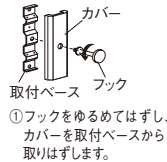

ニコピンコートフック

ホワイト

注文品番 **M-630**
価格 **¥450**(税込 ¥495)
JAN 808030

セピア

注文品番 **M-631**
価格 **¥450**(税込 ¥495)
JAN 808047

シルバー

注文品番 **M-629**
価格 **¥450**(税込 ¥495)
JAN 808023

材質：(フック) M-630、M-631 スチール塗装
M-629 スチールメッキ
(カバー)樹脂

付属品：石こうボード用ピン(ニコピン)・木壁用ネジ
入数：1袋1ヶ入
安全荷重：ピン3kg / ネジ6kg

コートやかばんなどにおすすめのJ型フックです。
シンプルなのでどこでも使えます。

■壁面取付方法

壁付けシングルフック

ナチュラル

注文品番 **M-4038**
価格 **¥980**(税込 ¥1,078)
JAN 807057

セピア

注文品番 **M-4039**
価格 **¥980**(税込 ¥1,078)
JAN 807064

材質：(フック)亜鉛ダイカスト
(カバー)木質ボード

付属品：壁取付金具・石こうボード用ピン・木壁用ネジ

入数：1袋1ヶ入
安全荷重：ピン3kg / ネジ5kg

フック部が大きく、ハンガーやかばんなどにおすすめです。
木目デザインでオシャレです。

■壁面取付方法

コートフック かもい

シングル セピア

注文品番 **M-602**
価格 **¥540**(税込 ¥594)
JAN 805787

材質：(フック)亜鉛ダイカスト・スチール塗装
(鴨居用ネジ)スチールメッキ

入数：1袋1ヶ入
安全荷重：5kg

鴨居にネジ止めして使います。

■壁面取付方法

コートフック なげし かもい

セピア

注文品番 **M-601**
価格 **¥780**(税込 ¥858)
JAN 805770

材質：(フック)亜鉛ダイカスト・スチール塗装
(鴨居用ネジ)スチールメッキ

入数：1袋1ヶ入
安全荷重：5kg
※長押しに引掛けの場合も5kgとなります。

長押の厚みに合わせて引掛けて使います。
鴨居にはネジ止めできます。

■壁面取付方法

長押し等

鴨居等