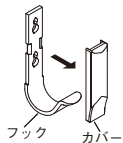

■壁面取付方法

フックを壁に押し当て、剛力ピンまたはネジで固定します。

フックからカバーを
はずします。