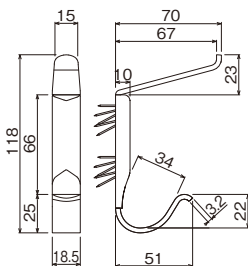

フック

フック部が大きく、かばんや帽子などにおすすめです。
石こうボード壁にも簡単に取り付けることができます。

ホワイト

ナチュラル

J型大フック

注文品番	カラー	本体価格(税込価格)	JAN
M-634	ホワイト	¥900(¥990)	810750
M-635	ナチュラル	¥900(¥990)	810767

外寸法：幅18.5×高さ91×奥行51mm
材質：(フック)スチール塗装 (カバー)樹脂
付属品：石こうボード用ピン(剛力ピン)・木壁用ネジ
入数：1袋1ヶ入
安全荷重：ピン3kg/ネジ3kg

スタンダードなJ型フックです。
フック部が大きく、カバンなどにおすすめです。

■壁面取付方法

フックを壁に押し当て、剛力ピンまたはネジで固定します。

フックからカバーを
はずします。

石こうボード・ベニヤ壁等

①剛力ピンの上下を確認し、フックの穴の
上部に針を沿わせて剛力ピンの凸部分
をフックの穴にしっかり押し込みます。

②細ピンを剛力ピンの左右上
下4か所にコイン・カナヅチ等
で押し込み固定します。

木壁・木枠等

フックの穴の上部に合わせ、
ドライバーでネジ止めします。

ホワイト

ナチュラル

帽子フック ダブル

注文品番	カラー	本体価格(税込価格)	JAN
M-636	ホワイト	¥1,100(¥1,210)	810774
M-637	ナチュラル	¥1,100(¥1,210)	810781

外寸法：幅18.5×高さ118×奥行70mm
材質：(フック)スチール塗装 (カバー)樹脂
付属品：石こうボード用ピン(剛力ピン)・木壁用ネジ
入数：1袋1ヶ入
安全荷重：ピン3kg/ネジ3kg (上部のフックは1kgまで)

帽子とカバンが掛けられる2Wayフックです。
汎用的に使えて便利です。

■壁面取付方法

フックを壁に押し当て、剛力ピンまたはネジで固定します。

フックからカバーを
はずします。

石こうボード・ベニヤ壁等

①剛力ピンの上下を確認し、フックの穴の
上部に針を沿わせて剛力ピンの凸部分
をフックの穴にしっかり押し込みます。

②細ピンを剛力ピンの左右上下
4か所にコイン・カナヅチ等
で押し込み固定します。

木壁・木枠等

フックの穴の上部に合わせ、
ドライバーでネジ止めします。