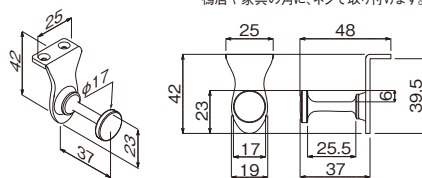

## コートフック かもい

シングル セピア

注文品番 **M-602**  
 価格 **¥540**(税込 ¥594)  
 JAN 805787

材質：(フック)亜鉛ダイカスト・スチール塗装  
 (鴨居用ネジ)スチールメッキ

入数：1袋1ヶ入  
 安全荷重：5kg

鴨居にネジ止めして使います。