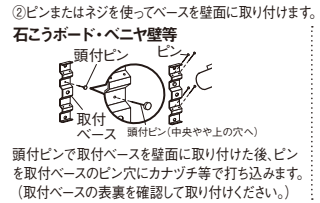

ニコピンコートフック

ホワイト

注文品番 **M-630**
価格 **¥450**(税込 ¥495)
JAN 808030

セピア

注文品番 **M-631**
価格 **¥450**(税込 ¥495)
JAN 808047

シルバー

注文品番 **M-629**
価格 **¥450**(税込 ¥495)
JAN 808023

材質：(フック) M-630、M-631 スチール塗装
M-629 スチールメッキ
(カバー)樹脂

付属品：石こうボード用ピン(ニコピン)・木壁用ネジ
入数：1袋1ヶ入
安全荷重：ピン3kg / ネジ6kg

コートやかばんなどにおすすめのJ型フックです。
シンプルなのでどこでも使えます。

■壁面取付方法

壁付けシングルフック

ナチュラル

注文品番 **M-4038**
価格 **¥980**(税込 ¥1,078)
JAN 807057

セピア

注文品番 **M-4039**
価格 **¥980**(税込 ¥1,078)
JAN 807064

材質：(フック)亜鉛ダイカスト
(カバー)木質ボード

付属品：壁取付金具・石こうボード用ピン・木壁用ネジ

入数：1袋1ヶ入
安全荷重：ピン3kg / ネジ5kg

フック部が大きく、ハンガーやかばんなどにおすすめです。
木目デザインでオシャレです。

■壁面取付方法

コートフック かもい

シングル セピア

注文品番 **M-602**
価格 **¥540**(税込 ¥594)
JAN 805787

材質：(フック)亜鉛ダイカスト・スチール塗装
(鴨居用ネジ)スチールメッキ

入数：1袋1ヶ入
安全荷重：5kg

鴨居にネジ止めして使います。

■壁面取付方法

コートフック なげし かもい

セピア

注文品番 **M-601**
価格 **¥780**(税込 ¥858)
JAN 805770

材質：(フック)亜鉛ダイカスト・スチール塗装
(鴨居用ネジ)スチールメッキ

入数：1袋1ヶ入
安全荷重：5kg
※長押しに引掛けの場合も5kgとなります。

長押の厚みに合わせて引掛けて使います。
鴨居にはネジ止めできます。

■壁面取付方法

長押し等

鴨居等