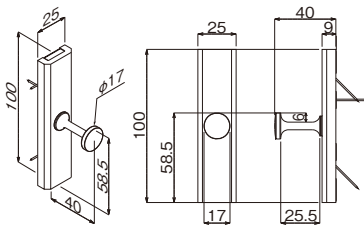

ニコピンコートフック

ホワイト

注文品番 **M-630**
価格 **¥450**(税込 ¥495)
JAN 808030

セピア

注文品番 **M-631**
価格 **¥450**(税込 ¥495)
JAN 808047

シルバー

注文品番 **M-629**
価格 **¥450**(税込 ¥495)
JAN 808023

材質：(フック) M-630、M-631 スチール塗装
M-629 スチールメッキ
(カバー)樹脂

付属品：石こうボード用ピン(ニコピン)・木壁用ネジ
入数：1袋1ヶ入
安全荷重：ピン3kg / ネジ6kg

コートやかばんなどにおすすめのJ型フックです。
シンプルなのでどこでも使えます。

■壁面取付方法

壁付けシングルフック

ナチュラル

注文品番 **M-4038**
価格 **¥980**(税込 ¥1,078)
JAN 807057

セピア

注文品番 **M-4039**
価格 **¥980**(税込 ¥1,078)
JAN 807064

材質：(フック)亜鉛ダイカスト
(カバー)木質ボード

付属品：壁取付金具・石こうボード用ピン・木壁用ネジ

入数：1袋1ヶ入
安全荷重：ピン3kg / ネジ5kg

フック部が大きく、ハンガーやかばんなどにおすすめです。
木目デザインでオシャレです。

■壁面取付方法

コートフック かもい

シングル セピア

注文品番 **M-602**
価格 **¥540**(税込 ¥594)
JAN 805787

材質：(フック)亜鉛ダイカスト・スチール塗装
(鴨居用ネジ)スチールメッキ

入数：1袋1ヶ入
安全荷重：5kg

鴨居にネジ止めして使います。

■壁面取付方法

コートフック なげし かもい

セピア

注文品番 **M-601**
価格 **¥780**(税込 ¥858)
JAN 805770

材質：(フック)亜鉛ダイカスト・スチール塗装
(鴨居用ネジ)スチールメッキ

入数：1袋1ヶ入
安全荷重：5kg
※長押しに引掛けの場合も5kgとなります。

長押の厚みに合わせて引掛けて使います。
鴨居にはネジ止めできます。

■壁面取付方法

長押し等

鴨居等