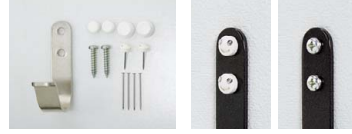

注文品番 **M-629**
価格 **¥450**(税込 ¥495)
JAN 808023

材質：(フック) M-630、M-631 スチール塗装
M-629 スチールメッキ
(カバー)樹脂

付属品：石こうボード用ピン(ニコピン)・木壁用ネジ
入数：1袋1ヶ入
安全荷重：ピン3kg / ネジ6kg

コートやかばんなどにおすすめのJ型フックです。
シンプルなのでどこでも使えます。

ニコピン ネジ