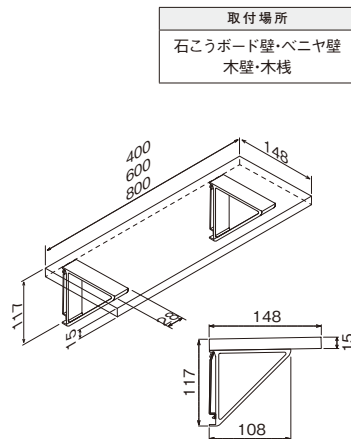

アイアン風のベースがガッチリ丈夫な、しっかり壁付け棚。
ディスプレイに使えます。

アイアンシェルフ 600mm

注文品番	カラー	本体価格 (税込価格)	JAN
MR4487	ナチュラル	¥8,400 (¥9,240)	815724
MR4490	ブラウン	¥8,400 (¥9,240)	815755

外寸法：幅600×高さ117×奥行148mm 重量：1.1kg
材質：(本体)アルミ塗装・木質ボード
付属品：壁取付金具・石こうボード用ピン(剛力ピン)・木壁用ネジ
壁取付け(21)→P.86
安全荷重：ピン5kg/ネジ10kg

アイアン風のベースがガッチリ丈夫な、しっかり壁付け棚。
ディスプレイに使えます。

アイアンシェルフ 800mm

注文品番	カラー	本体価格 (税込価格)	JAN
MR4488	ナチュラル	¥9,500 (¥10,450)	815731
MR4491	ブラウン	¥9,500 (¥10,450)	815762

外寸法：幅800×高さ117×奥行148mm 重量：1.4kg
材質：(本体)アルミ塗装・木質ボード
付属品：壁取付金具・石こうボード用ピン(剛力ピン)・木壁用ネジ
壁取付け(21)→P.86
安全荷重：ピン5kg/ネジ10kg

アイアン風のベースがガッチリ丈夫な、しっかり壁付け棚。
ディスプレイに使えます。

石こうボード用ピンで取付け

木壁用ネジで取り付け

壁取付金具に

MR4488×2

MR4485×2

アイボリー

ナチュラル

アイボリー

ナチュラル

アイボリー

ナチュラル

ラージシェルフ 400mm

注文品番	カラー	本体価格(税込価格)	JAN
MR4480	アイボリー	¥8,100(¥8,910)	815656
MR4483	ナチュラル	¥8,100(¥8,910)	815687

外寸法：幅405×高さ89×奥行170mm 重量：1.2kg
 材質：(本体)アルミラッピング・木質ボード・樹脂(キャップ)
 付属品：石こうボード用ピン(剛力ピン)・木壁用ネジ
 壁取付け(22)→P.86
 安全荷重：ピン5kg/ネジ10kg