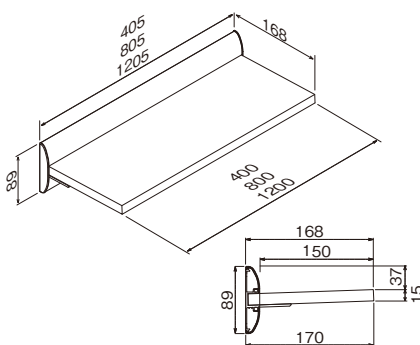

ベースがアール形状のスッキリした壁付け棚です。
 壁をディスプレイスペースに使えます。

ラージシェルフ 1200mm

注文品番	カラー	本体価格(税込価格)	JAN
MR4482	アイボリー	¥17,800(¥19,580)	815670
MR4485	ナチュラル	¥17,800(¥19,580)	815700

外寸法：幅1205×高さ89×奥行170mm 重量：3.5kg
 材質：(本体)アルミラッピング・木質ボード・樹脂(キャップ)
 付属品：石こうボード用ピン(剛力ピン)・木壁用ネジ
 壁取付け(22)→P.86
 安全荷重：ピン7kg/ネジ10kg

ベースがアール形状のスッキリした壁付け棚です。
 壁をディスプレイスペースに使えます。

石こうボード用ピンで
取付け

木壁用ネジで取付け

取付場所
 石こうボード壁・ベニヤ壁
 木壁・木枠

MR4480

壁付けシェルフ

収納やディスプレイに壁を便利に使えます。
シンプルに見える壁付け棚です。

MR4528

ロングシェルフ 600mm

注文番号	カラー	本体価格(税込価格)	JAN
MR4520	アイボリー	¥10,000(¥11,000)	816493
MR4523	ナチュラル	¥10,000(¥11,000)	816523
MR4526	ブラウン	¥10,000(¥11,000)	816554

外寸法：幅600×高さ92×奥行178mm 重量：1.8kg
材質：(本体)アルミ・木質ボード・樹脂(キャップ)
付属品：石こうボード用ピン(剛力ピン)・木壁用ネジ
壁取付け(41)→P.88
安全荷重：ピン4kg/ネジ10kg

長目の棚を追加するのに便利なシェルフ。
ディスプレイや小物置きとして使えます。

ロングシェルフ 800mm

注文番号	カラー	本体価格(税込価格)	JAN
MR4521	アイボリー	¥12,600(¥13,860)	816509
MR4524	ナチュラル	¥12,600(¥13,860)	816530
MR4527	ブラウン	¥12,600(¥13,860)	816561

外寸法：幅800×高さ92×奥行178mm 重量：2.4kg
材質：(本体)アルミ・木質ボード・樹脂(キャップ)
付属品：石こうボード用ピン(剛力ピン)・木壁用ネジ
壁取付け(41)→P.88
安全荷重：ピン5kg/ネジ10kg