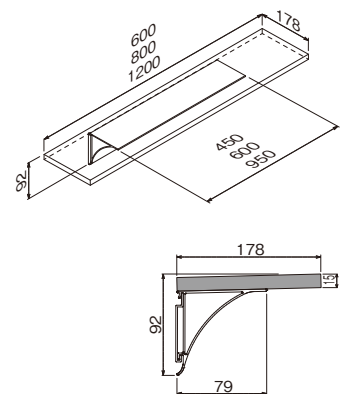

石こうボード用ピンで取り付け 木壁用ネジで取り付け