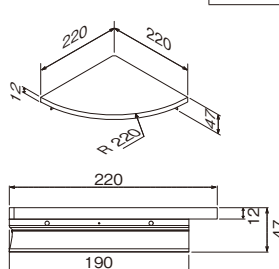

セピア

クリア

マルチレールに取り付けて使用できます。
詳細→P.25

カドアールシェルフ 220mm

注文品番	カラー	本体価格(税込価格)	JAN
MR4517	アイボリー	¥4,000(¥4,400)	816462
MR4518	ナチュラル	¥4,000(¥4,400)	816479
MR4519	セピア	¥4,000(¥4,400)	816486

外寸法：幅220×高さ64×奥行220mm 重量：0.6kg
材質：(本体)アルミ・木質ボード
付属品：石こうボード用ピン(ニコピン)・木壁用ネジ
壁取付け(42)→P.88
組立式
安全荷重：ピン5kg/ネジ5kg

コーナー部を最大限に活かす、コーナーシェルフ。
ちょっとした小物置きに便利です。

取付場所
石こうボード壁・ベニヤ壁 木壁・木柱

コーナーシェルフ 220mm

注文品番	カラー	本体価格(税込価格)	JAN
MR4131	アイボリー	¥3,400(¥3,740)	808771
MR4132	ナチュラル	¥3,400(¥3,740)	808788
MR4133	セピア	¥3,400(¥3,740)	808795

外寸法：幅220×高さ47×奥行220mm 重量：0.5kg
材質：(本体)アルミ・木質ボード
付属品：石こうボード用ピン・木壁用ネジ
壁取付け(25)→P.86
組立式
安全荷重：ピン5kg/ネジ5kg

コーナー部を有効活用できる飾り棚です。
ちょっとした小物置きに便利です。

取付場所
石こうボード壁・ベニヤ壁 木壁・木柱

クリアポケット

注文品番	カラー	本体価格(税込価格)	JAN
MR435	クリア	¥1,400(¥1,540)	806265

外寸法：幅160×高さ200×奥行30mm 重量：0.2kg
材質：(本体)アクリル
付属品：石こうボード用ピン(ニコピン)
壁取付け(26)→P.86
安全荷重：ピン0.5kg/マルチレール0.5kg

レター整理に便利なアクリルポケットです。
中身も見えて便利です。

取付場所
石こうボード壁・ベニヤ壁