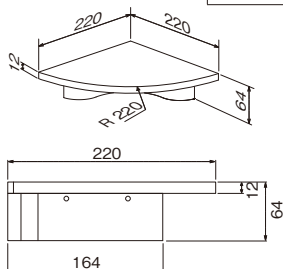

カドアールシェルフ 220mm

注文品番	カラー	本体価格(税込価格)	JAN
MR4517	アイボリー	¥4,000(¥4,400)	816462
MR4518	ナチュラル	¥4,000(¥4,400)	816479
MR4519	セピア	¥4,000(¥4,400)	816486

外寸法：幅220×高さ64×奥行220mm 重量：0.6kg
材質：(本体)アルミ・木質ボード
付属品：石こうボード用ピン(ニコピン)・木壁用ネジ
壁取付け(42)→P.88
組立式
安全荷重：ピン5kg/ネジ5kg

コーナー部を最大限に活かす、コーナーシェルフ。
ちょっとした小物置きに便利です。

取付場所
石こうボード壁・ベニヤ壁 木壁・木柱