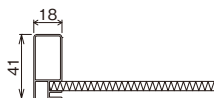

書くことができるマグネットボード。インテリアをオシャレに演出し、便利に使えます。

チョークマグネットボード 450×600mm

注文品番	カラー	本体価格(税込価格)	JAN
MR4343	グレー	¥17,900(¥19,690)	814031
MR4346	ワイン	¥17,900(¥19,690)	814062
MR4349	ネイビー	¥17,900(¥19,690)	814093

外寸法：幅621×高さ446×奥行53mm 重量：2.1kg
材質：(本体)アルミラッピング・スチールシート貼り
(チョークトレイ)木質ボード
付属品：マグネット(M-5010)6ヶ・チョーク・チョーク消し・
壁取付金具・石こうボード用ピン・木壁用ネジ
壁取付け(31)→P.87

チョークが使えるナチュラル色のBOX風マグネットボード。
ボードの色はインテリアなどの雰囲気に合わせて濃いグレー、
えんじ調のワイン、ネイビーの3色から選べます。

チョークマグネットボード 600×900mm

注文品番	カラー	本体価格(税込価格)	JAN
MR4345	グレー	¥25,300(¥27,830)	814055
MR4348	ワイン	¥25,300(¥27,830)	814086
MR4351	ネイビー	¥25,300(¥27,830)	814116

外寸法：幅911×高さ621×奥行53mm 重量：3.4kg
材質：(本体)アルミラッピング・スチールシート貼り
(チョークトレイ)木質ボード
付属品：マグネット(M-5010)8ヶ・チョーク・チョーク消し・
壁取付金具・石こうボード用ピン・木壁用ネジ
壁取付け(31)→P.87

チョークが使えるナチュラル色のBOX風マグネットボード。
ボードの色はインテリアなどの雰囲気に合わせて濃いグレー、
えんじ調のワイン、ネイビーの3色から選べます。

マーカーマグネットボード 450×600mm

注文品番	カラー	本体価格(税込価格)	JAN
MR4436	アイボリー	¥15,000(¥16,500)	815137
MR4439	セピア	¥15,000(¥16,500)	815168

外寸法：幅615×高さ465×奥行41mm 重量：2.0kg
材質：(本体)アルミラッピング・スチール塗装
付属品：マグネット(M-5010)6ヶ・マーカー・壁取付金具・
石こうボード用ピン・木壁用ネジ
※マーカーをご使用の場合は、ぬれた布でふき取ってください。
壁取付け(32)→P.87

マーカーが使えるナチュラル色のBOX風マグネットボード。
ボードの色はインテリアなどの雰囲気に合わせてアイボリーと
ダークブラウン調のセピアの2色から選べます。

マーカーマグネットボード 600×900mm

注文品番	カラー	本体価格(税込価格)	JAN
MR4437	アイボリー	¥19,700(¥21,670)	815144
MR4440	セピア	¥19,700(¥21,670)	815175

外寸法：幅915×高さ615×奥行41mm 重量：3.2kg
材質：(本体)アルミラッピング・スチール塗装
付属品：マグネット(M-5010)8ヶ・マーカー・壁取付金具・
石こうボード用ピン・木壁用ネジ
※マーカーをご使用の場合は、ぬれた布でふき取ってください。
壁取付け(32)→P.87

マーカーが使えるナチュラル色のBOX風マグネットボード。
ボードの色はインテリアなどの雰囲気に合わせてアイボリーと
ダークブラウン調のセピアの2色から選べます。

チョークマグネットボード 900×1200mm