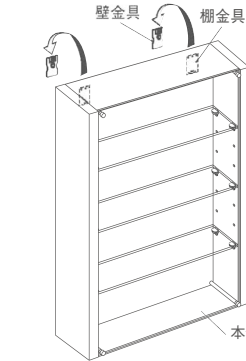

■取付方法

剛力ピンまたはネジで壁金具を壁面に取付けます。

本体裏側の棚金具を壁金具に差し込みます。