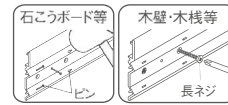

■取付方法

壁面取付金具をピンまたはネジで壁面に取り付けます。