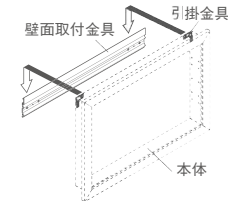

本体の裏面の引掛金具を壁面取付金具の上部に引掛けます。