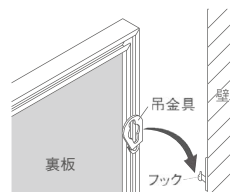

壁にフックまたはネジを取り付けます。

吊金具をフックまたはネジに引掛けます。