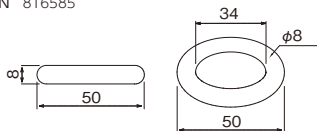

注文品番 **MR4529**
本体価格(税込価格) **¥500**(¥550)
JAN 816585

外寸法：幅50×高さ8×奥行50mm
材質：木
入数：1袋2ヶ入

直径5～9cmのボールが飾れるスタンドです。