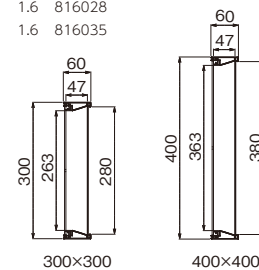

コレクションケース

専用タイプ

壁に掛けて飾るスタイル。専用タイプのため、飾るものに最適な仕様になっています。

L408

品番	カラー	サイズ	本体価格(税込価格)	外寸法 幅×高さ×奥行(mm)	重量 (kg)	JAN
L408	NA	480×330	¥18,600(¥20,460)	479×329×53	1.8	815984
L408	NA	630×480	¥22,400(¥24,640)	629×479×53	2.9	815991

材質：(本体)木質ボード・アクリル (棚)木質ボード (ダボ)スチールメッキ
付属品：壁面直掛具・石こうボード用ピン・木壁用ネジ
安全荷重：ピン5kg/ネジ10kg

切り込みの入っている棚なので、コインやカードなどの板状のコレクションを飾るのに最適です。
カバー扉なので簡単に出し入れできます。
棚の間隔を調整できるため、いろいろなサイズのコレクションが飾れます。

■取付方法

壁面取付金具をピンまたはネジで壁面に取り付けます。

本体の裏面の引掛金具を壁面取付金具の上部に引掛けます。

取付場所
石こうボード壁・ベニヤ壁
木壁・木柱

L409

品番	カラー	サイズ	本体価格(税込価格)	外寸法 幅×高さ×奥行(mm)	重量 (kg)	JAN
L409	NA	300×300	¥9,700(¥10,670)	300×300×60	1.2	816004
L409	SP	300×300	¥9,700(¥10,670)	300×300×60	1.2	816011
L409	NA	400×400	¥11,500(¥12,650)	400×400×60	1.6	816028
L409	SP	400×400	¥11,500(¥12,650)	400×400×60	1.6	816035

材質：(本体)アルミラッピング・木質ボード・アクリル
付属品：吊り受け金具・石こうボード用ピン・木壁用ネジ
安全荷重：ピン3kg/ネジ10kg

イヤープレートや絵皿などが飾れます。
簡単でしっかり固定できる皿ホルダー付きです。
※飾ることのできる皿の直径は16~30cmです。

■取付方法

壁にフックまたはネジを取り付けます。

吊金具をフックまたはネジに引掛けます。

取付場所
石こうボード壁・ベニヤ壁
木壁・木柱

コレクション額