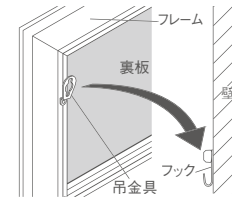

■取付方法

吊金具をフックに引掛けます。