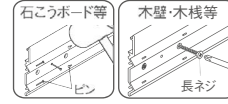

■取付方法

壁面取付金具をピンまたはネジで壁面に取り付けます。