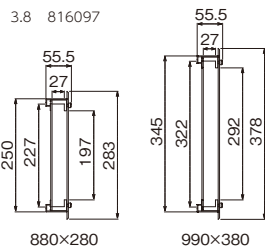

L406

品番	カラー	サイズ	本体価格(税込価格)	外寸法 幅×高さ×奥行(mm)	重量 (kg)	JAN
L406	NA	480×330	¥16,300(¥17,930)	479×329×53	1.6	815946
L406	NA	630×480	¥20,000(¥22,000)	629×479×53	2.6	815953

材質：(本体)木質ボード・アクリル (フック)スチールメッキ
付属品：壁面直掛具・石こうボード用ピン・木壁用ネジ
安全荷重：ピン5kg/ネジ10kg

日頃から手に取って楽しみたいアクセサリーなどを掛けて飾るのに
おすすめです。
カバー扉なので簡単に出し入れできます。

■取付方法

壁面取付金具をピンまたはネジで壁面に取り付けます。

本体の裏面の引掛金具を壁面取付金具の上部に引掛けます。

L411

品番	カラー	サイズ	本体価格(税込価格)	外寸法 幅×高さ×奥行(mm)	重量 (kg)	JAN
L411	NA	880×280	¥20,100(¥22,110)	883×283×56	2.8	816080
L411	NA	990×380	¥28,800(¥31,680)	988×378×56	3.8	816097

材質：(本体)アルミ・木質ボード・アクリル
付属品：壁面直掛具・クッションゴム
安全荷重：ピン5kg/ネジ10kg

絵本や映画・コンサートのパンフレットを並べて飾れます。
アクリルカバーを前から取り付けてセットします。

■取付方法

吊金具をフックに引掛けます。