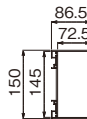

コレクションケース

フリータイプ

置いてても掛けても使えるBOXスタイル。身近なものを入れて楽しむことができます。

L402

注文品番		本体価格(税込価格)	外寸法 幅×高さ×奥行(mm)	重量 (kg)	JAN
品番	カラー				
L402	C	¥11,500(¥12,650)	450×150×87	1.4	815816

材質：(本体)アルミ・アクリル
付属品：壁面直掛具・石こうボード用ピン・木壁用ネジ
安全荷重：ピン5kg/ネジ10kg

カバーがなく、前から出し入れするだけで簡単に飾れます。
バックボードが鏡になっており後ろ側も見られるため、ミニカーを飾るのにおすすめです。

■取付方法

壁面取付金具をピンまたはネジで壁面に取り付けます。

本体の裏面の引掛金具を壁面取付金具の上部に引掛けます。

取付場所

石こうボード壁・ベニヤ壁
木壁・木棧

L403

注文品番		本体価格(税込価格)	外寸法 幅×高さ×奥行(mm)	重量 (kg)	JAN
品番	カラー				
L403	NA	¥11,000(¥12,100)	300×300×114	1.5	815823
L403	SP	¥11,000(¥12,100)	300×300×114	1.5	815830
L403	NA	¥11,500(¥12,650)	450×150×114	1.6	815847
L403	SP	¥11,500(¥12,650)	450×150×114	1.6	815854

材質：(本体)アルミ・木質ボード
付属品：壁面直掛具・石こうボード用ピン・木壁用ネジ
安全荷重：ピン5kg/ネジ10kg

カバーがなく、バックボードが木目調なので、様々なインテリアに合わせられます。
奥行きのある棚板には、奥行きの花瓶やぬいぐるみを飾るのにおすすめです。

■取付方法

壁面取付金具をピンまたはネジで壁面に取り付けます。

本体の裏面の引掛金具を壁面取付金具の上部に引掛けます。

取付場所

石こうボード壁・ベニヤ壁
木壁・木棧

L401

注文品番		本体価格(税込価格)	外寸法 幅×高さ×奥行(mm)	重量 (kg)	JAN
品番	カラー				
L401	NA	¥11,300(¥12,430)	249×249×112	1.3	815786
L401	NA	¥12,300(¥13,530)	449×174×112	1.5	815793
L401	NA	¥13,700(¥15,070)	449×249×112	1.9	815809

材質：(本体)木質ボード・アクリル
付属品：壁面直掛具・石こうボード用ピン・木壁用ネジ
安全荷重：ピン5kg/ネジ10kg

アクリルカバー付きのBOXケースです。
ほごりが気になる、細かいディテールのフィギュアやプラモデルを飾るのにおすすめです。

■取付方法

壁面取付金具をピンまたはネジで壁面に取り付けます。

本体の裏面の引掛金具を壁面取付金具の上部に引掛けます。

取付場所

石こうボード壁・ベニヤ壁
木壁・木棧