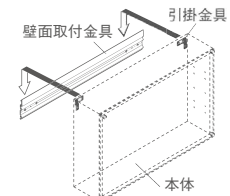

本体の裏面の引掛金具を壁面取付金具の上部に引掛けます。