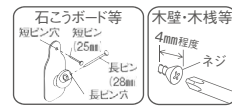

■取付方法

壁にフックまたはネジを取り付けます。