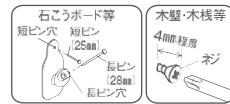

コレクションケース

L412

品番	カラー	サイズ	本体価格(税込価格)	外寸法 幅×高さ×奥行(mm)	重量 (kg)	JAN
L412	NA	560×560	¥16,100(¥17,710)	556×556×28	1.9	816103
L412	SP	560×560	¥16,100(¥17,710)	556×556×28	1.9	816110

材質：(本体)アルミラッピング・アルミ・木質ボード・アクリル
付属品：吊り受け金具・石こうボード用ピン・木壁用ネジ
安全荷重：ピン3kg/ネジ10kg

9枚のCDを飾れます。
カバーがなく、前から出し入れするだけで簡単に飾れます。

■取付方法

壁にフックまたはネジを取り付けます。

吊金具をフックまたはネジに引掛けます。

取付場所

石こうボード壁・ベニヤ壁
木壁・木棧

L410

品番	カラー	サイズ	本体価格(税込価格)	外寸法 幅×高さ×奥行(mm)	重量 (kg)	JAN
L410	NA	600×250	¥9,200(¥10,120)	600×250×77	1.0	816042
L410	SP	600×250	¥9,200(¥10,120)	600×250×77	1.0	816059
L410	NA	880×250	¥11,200(¥12,320)	880×250×77	1.3	816066
L410	SP	880×250	¥11,200(¥12,320)	880×250×77	1.3	816073

材質：(本体)アルミ・木質ボード
付属品：吊り受け金具・石こうボード用ピン・木壁用ネジ・落ち止めゴム
安全荷重：ピン3kg/ネジ10kg

お気に入りの小説や絵本を並べて飾れます。
カバーがなく、前から出し入れするだけで簡単に飾れます。

■取付方法

壁にフックまたはネジを取り付けます。

吊金具をフックまたはネジに引掛けます。

取付場所

石こうボード壁・ベニヤ壁
木壁・木棧