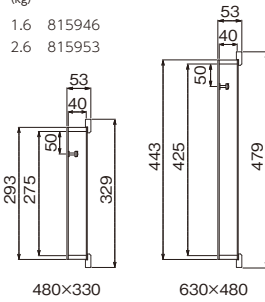

L406

品番	カラー	サイズ	本体価格(税込価格)	外寸法 幅×高さ×奥行(mm)	重量 (kg)	JAN
L406	NA	480×330	¥16,300(¥17,930)	479×329×53	1.6	815946
L406	NA	630×480	¥20,000(¥22,000)	629×479×53	2.6	815953

材質：(本体)木質ボード・アクリル (フック)スチールメッキ
付属品：壁面直掛具・石こうボード用ピン・木壁用ネジ
安全荷重：ピン5kg/ネジ10kg

日頃から手に取って楽しみたいアクセサリーなどを掛けて飾るのに
おすすめです。
カバー扉なので簡単に出し入れできます。

■取付方法

壁面取付金具をピンまたはネジで壁面に取り付けます。

本体の裏面の引掛金具を壁面取付金具の上部に引掛けます。

L411

品番	カラー	サイズ	本体価格(税込価格)	外寸法 幅×高さ×奥行(mm)	重量 (kg)	JAN
L411	NA	880×280	¥20,100(¥22,110)	883×283×56	2.8	816080
L411	NA	990×380	¥28,800(¥31,680)	988×378×56	3.8	816097

材質：(本体)アルミ・木質ボード・アクリル
付属品：壁面直掛具・クッションゴム
安全荷重：ピン5kg/ネジ10kg

絵本や映画・コンサートのパンフレットを並べて飾れます。
アクリルカバーを前から取り付けてセットします。

■取付方法

吊金具をフックに引掛けます。