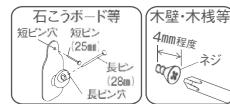

コレクションケース

L412

品番	カラー	サイズ	本体価格(税込価格)	外寸法 幅×高さ×奥行(mm)	重量 (kg)	JAN
L412	NA	560×560	¥16,100(¥17,710)	556×556×28	1.9	816103
L412	SP	560×560	¥16,100(¥17,710)	556×556×28	1.9	816110

材質：(本体)アルミラッピング・アルミ・木質ボード・アクリル
付属品：吊り受け金具・石こうボード用ピン・木壁用ネジ
安全荷重：ピン3kg/ネジ10kg

9枚のCDを飾れます。
カバーがなく、前から出し入れするだけで簡単に飾れます。

■取付方法

壁にフックまたはネジを取り付けます。

吊金具をフックまたはネジに引掛けます。

取付場所

石こうボード壁・ベニヤ壁
木壁・木棧

L410

品番	カラー	サイズ	本体価格(税込価格)	外寸法 幅×高さ×奥行(mm)	重量 (kg)	JAN
L410	NA	600×250	¥9,200(¥10,120)	600×250×77	1.0	816042
L410	SP	600×250	¥9,200(¥10,120)	600×250×77	1.0	816059
L410	NA	880×250	¥11,200(¥12,320)	880×250×77	1.3	816066
L410	SP	880×250	¥11,200(¥12,320)	880×250×77	1.3	816073

材質：(本体)アルミ・木質ボード
付属品：吊り受け金具・石こうボード用ピン・木壁用ネジ・落ち止めゴム
安全荷重：ピン3kg/ネジ10kg

お気に入りの小説や絵本を並べて飾れます。
カバーがなく、前から出し入れするだけで簡単に飾れます。

■取付方法

壁にフックまたはネジを取り付けます。

吊金具をフックまたはネジに引掛けます。

取付場所

石こうボード壁・ベニヤ壁
木壁・木棧