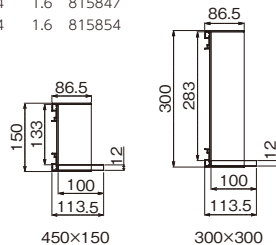

コレクションケース

フリータイプ

置いてても掛けても使えるBOXスタイル。身近なものを入れて楽しむことができます。

L402

注文品番		本体価格(税込価格)	外寸法 幅×高さ×奥行(mm)	重量 (kg)	JAN
品番	カラー				
L402	C	¥11,500(¥12,650)	450×150×87	1.4	815816

材質：(本体)アルミ・アクリル
付属品：壁面直掛具・石こうボード用ピン・木壁用ネジ
安全荷重：ピン5kg/ネジ10kg

カバーがなく、前から出し入れするだけで簡単に飾れます。
バックボードが鏡になっており後ろ側も見られるため、ミニカーを飾るのにおすすめです。

■取付方法

壁面取付金具をピンまたはネジで壁面に取り付けます。

本体の裏面の引掛金具を壁面取付金具の上部に引掛けます。

取付場所

石こうボード壁・ベニヤ壁
木壁・木棧

L403

注文品番		本体価格(税込価格)	外寸法 幅×高さ×奥行(mm)	重量 (kg)	JAN
品番	カラー				
L403	NA	¥11,000(¥12,100)	300×300×114	1.5	815823
L403	SP	¥11,000(¥12,100)	300×300×114	1.5	815830
L403	NA	¥11,500(¥12,650)	450×150×114	1.6	815847
L403	SP	¥11,500(¥12,650)	450×150×114	1.6	815854

材質：(本体)アルミ・木質ボード
付属品：壁面直掛具・石こうボード用ピン・木壁用ネジ
安全荷重：ピン5kg/ネジ10kg

カバーがなく、バックボードが木目調なので、様々なインテリアに合わせられます。
奥行きのある棚板には、奥行きの花瓶やぬいぐるみを飾るのにおすすめです。

■取付方法

壁面取付金具をピンまたはネジで壁面に取り付けます。

本体の裏面の引掛金具を壁面取付金具の上部に引掛けます。

取付場所

石こうボード壁・ベニヤ壁
木壁・木棧

L401

注文品番		本体価格(税込価格)	外寸法 幅×高さ×奥行(mm)	重量 (kg)	JAN
品番	カラー				
L401	NA	¥11,300(¥12,430)	249×249×112	1.3	815786
L401	NA	¥12,300(¥13,530)	449×174×112	1.5	815793
L401	NA	¥13,700(¥15,070)	449×249×112	1.9	815809

材質：(本体)木質ボード・アクリル
付属品：壁面直掛具・石こうボード用ピン・木壁用ネジ
安全荷重：ピン5kg/ネジ10kg

アクリルカバー付きのBOXケースです。
ほごりが気になる、細かいディテールのフィギュアやプラモデルを飾るのにおすすめです。

■取付方法

壁面取付金具をピンまたはネジで壁面に取り付けます。

本体の裏面の引掛金具を壁面取付金具の上部に引掛けます。

取付場所

石こうボード壁・ベニヤ壁
木壁・木棧