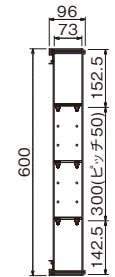

コレクションケース

SP

L4010

品番	注文品番 カラー	サイズ	本体価格(税込価格)	外寸法 幅×高さ×奥行(mm)	重量 (kg)	JAN
L4010	SP	450×300	¥15,000(¥16,500)	450×300×90	2.7	806821

材質：(本体)アルミ・木質ボード・アクリル (棚)アクリル (ダボ)スチールメッキ・樹脂
付属品：壁取付金具・石こうボード用ピン(剛力ピン)・木壁用ネジ
安全荷重：ピン5kg/ネジ10kg

アクリルカバー付きの多段棚ケースです。
モダンで高級感のあるデザインにもマッチするアクリルの棚は間隔を調整できます。
たくさんコレクションを飾るのにおすすめです。

■取付方法

壁金具

剛力ピンまたはネジで壁金具を壁面に取付けます。

本体裏側の棚金具を壁金具に差し込みます。

取付場所

石こうボード壁・ベニヤ壁
木壁・木棧

SP

L4011

品番	注文品番 カラー	サイズ	本体価格(税込価格)	外寸法 幅×高さ×奥行(mm)	重量 (kg)	JAN
L4011	SP	450×600	¥20,400(¥22,440)	450×600×90	5.5	806838

材質：(本体)アルミ・木質ボード・アクリル (棚)アクリル (ダボ)スチールメッキ・樹脂
付属品：壁取付金具・石こうボード用ピン(剛力ピン)・木壁用ネジ
安全荷重：ピン5kg/ネジ10kg

アクリルカバー付きの多段棚ケースです。
モダンで高級感のあるデザインにもマッチするアクリルの棚は間隔を調整できます。
たくさんコレクションを飾るのにおすすめです。

■取付方法

剛力ピンまたはネジで壁金具を壁面に取付けます。

本体裏側の棚金具を壁金具に差し込みます。

取付場所

石こうボード壁・ベニヤ壁
木壁・木棧

NA

SP

NA

SP

L405

品番	注文品番 カラー	サイズ	本体価格(税込価格)	外寸法 幅×高さ×奥行(mm)	重量 (kg)	JAN
L405	NA	480×330	¥22,300(¥24,530)	479×329×113	2.7	815908
L405	SP	480×330	¥22,300(¥24,530)	479×329×113	2.7	815915
L405	NA	630×480	¥26,500(¥29,150)	629×479×113	3.7	815922
L405	SP	630×480	¥26,500(¥29,150)	629×479×113	3.7	815939

材質：(本体)木質ボード・アクリル (棚)木質ボード (ダボ)スチールメッキ
付属品：壁面直掛具・石こうボード用ピン・木壁用ネジ
安全荷重：ピン5kg/ネジ10kg

カバー扉なので簡単に出入れできます。
棚の間隔を調整できるため、いろいろなサイズのコレクションが飾れます。日頃から手に取って楽しみたい方におすすめです。

■取付方法

壁面取付金具をピンまたはネジで壁面に取付けます。

本体の裏面の引掛金具を壁面取付金具の上部に引掛けます。

取付場所

石こうボード壁・ベニヤ壁
木壁・木棧