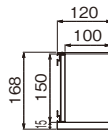

## L400

品番	カラー	サイズ	本体価格(税込価格)	外寸法 幅×高さ×奥行(mm)	重量 (kg)	JAN
L400	NA	450×170	¥12,700(¥13,970)	448×168×120	1.9	815779

材質：(本体)木質ボード・アルミ・アクリル  
 付属品：壁面直掛具・石こうボード用ピン・木壁用ネジ  
 安全荷重：ピン5kg/ネジ10kg

アクリルカバー付きのL型シェルフケースです。  
 左右からも見られるため、フィギュアやミニカー、サインボールなどを飾るのにおすすめです。