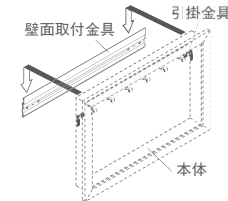

壁面取付金具をピンまたはネジで壁面に取り付けます。

本体の裏面の引掛金具を壁面取付金具の上部に引掛けます。