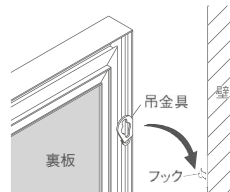

壁にフックまたはネジを取り付けます。

吊金具をフックまたはネジに引掛けます。