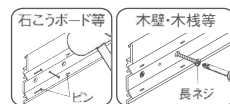

■取付方法

壁面取付金具をピンまたはネジで壁面に取付けます。