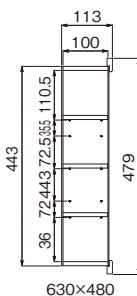

480×330

630×480