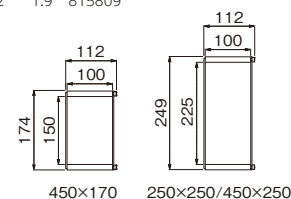

コレクションケース

フリータイプ

置いてても掛けても使えるBOXスタイル。身近なものを入れて楽しむことができます。

L402

注文品番		本体価格(税込価格)	外寸法 幅×高さ×奥行(mm)	重量 (kg)	JAN
品番	カラー				
L402	C	¥11,500(¥12,650)	450×150×87	1.4	815816

材質：(本体)アルミ・アクリル
付属品：壁面直掛具・石こうボード用ピン・木壁用ネジ
安全荷重：ピン5kg/ネジ10kg

カバーがなく、前から出し入れするだけで簡単に飾れます。
バックボードが鏡になっており後ろ側も見られるため、ミニカーを飾るのにおすすめです。

■取付方法

壁面取付金具をピンまたはネジで壁面に取り付けます。

本体の裏面の引掛金具を壁面取付金具の上部に引掛けます。

取付場所

石こうボード壁・ベニヤ壁
木壁・木棧

L403

注文品番		本体価格(税込価格)	外寸法 幅×高さ×奥行(mm)	重量 (kg)	JAN
品番	カラー				
L403	NA	¥11,000(¥12,100)	300×300×114	1.5	815823
L403	SP	¥11,000(¥12,100)	300×300×114	1.5	815830
L403	NA	¥11,500(¥12,650)	450×150×114	1.6	815847
L403	SP	¥11,500(¥12,650)	450×150×114	1.6	815854

材質：(本体)アルミ・木質ボード
付属品：壁面直掛具・石こうボード用ピン・木壁用ネジ
安全荷重：ピン5kg/ネジ10kg

カバーがなく、バックボードが木目調なので、様々なインテリアに合わせられます。
奥行きのある棚板には、奥行きの花瓶やぬいぐるみを飾るのにおすすめです。

■取付方法

壁面取付金具をピンまたはネジで壁面に取り付けます。

本体の裏面の引掛金具を壁面取付金具の上部に引掛けます。

取付場所

石こうボード壁・ベニヤ壁
木壁・木棧

L401

注文品番		本体価格(税込価格)	外寸法 幅×高さ×奥行(mm)	重量 (kg)	JAN
品番	カラー				
L401	NA	¥11,300(¥12,430)	249×249×112	1.3	815786
L401	NA	¥12,300(¥13,530)	449×174×112	1.5	815793
L401	NA	¥13,700(¥15,070)	449×249×112	1.9	815809

材質：(本体)木質ボード・アクリル
付属品：壁面直掛具・石こうボード用ピン・木壁用ネジ
安全荷重：ピン5kg/ネジ10kg

アクリルカバー付きのBOXケースです。
ほごりが気になる、細かいディテールのフィギュアやプラモデルを飾るのにおすすめです。

■取付方法

壁面取付金具をピンまたはネジで壁面に取り付けます。

本体の裏面の引掛金具を壁面取付金具の上部に引掛けます。

取付場所

石こうボード壁・ベニヤ壁
木壁・木棧