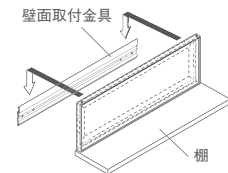

棚を壁面取付金具の上から壁に沿わせるように引掛け、取り付けます。