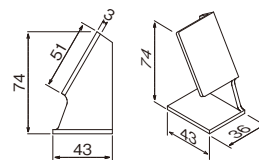

注文品番 **MR4493**
本体価格(税込価格) **¥600**(¥660)
JAN 815618

外寸法：幅36×高さ74×奥行43mm
材質：樹脂
入数：1袋2ヶ入

腕時計が飾れるスタンドです。