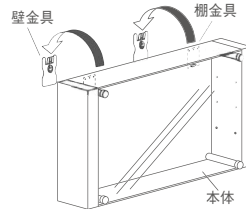

本体裏側の棚金具を壁金具に差し込みます。