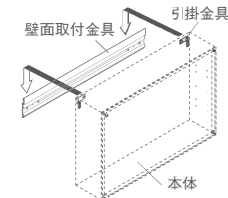

本体の裏面の引掛金具を壁面取付金具の上部に引掛けます。