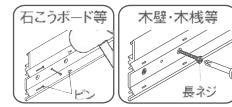

■取付方法

壁面取付金具をピンまたはネジで壁面に取り付けます。