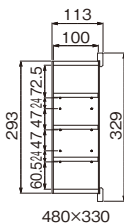

630×480

L405

品番	注文品番 カラー	サイズ	本体価格(税込価格)	外寸法 幅×高さ×奥行(mm)	重量 (kg)	JAN
L405	NA	480×330	¥22,300(¥24,530)	479×329×113	2.7	815908
L405	SP	480×330	¥22,300(¥24,530)	479×329×113	2.7	815915
L405	NA	630×480	¥26,500(¥29,150)	629×479×113	3.7	815922
L405	SP	630×480	¥26,500(¥29,150)	629×479×113	3.7	815939

材質：(本体)木質ボード・アクリル (棚)木質ボード (ダボ)スチールメッキ
付属品：壁面直掛具・石こうボード用ピン・木壁用ネジ
安全荷重：ピン5kg/ネジ10kg

カバー扉なので簡単に出入れできます。
棚の間隔を調整できるため、いろいろなサイズのコレクションが飾れます。日頃から手に取って楽しみたい方におすすめです。

480×330