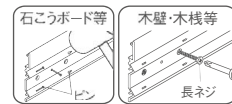

■取付方法

壁面取付金具をピンまたはネジで壁面に取り付けます。