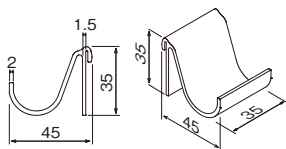

注文品番 **MR4494**
本体価格(税込価格) **¥500**(¥550)
JAN 815625