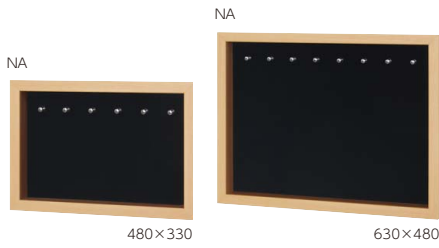

材質：(本体)アルミラッピング・木質ボード・アクリル  
付属品：吊り受け金具・石こうボード用ピン・木壁用ネジ  
安全荷重：ピン3kg/ネジ10kg

イヤープレートや絵皿などが飾れます。  
簡単でしっかり固定できる皿ホルダー付きです。  
※飾ることのできる皿の直径は16~30cmです。

### ■取付方法

壁にフックまたはネジを取り付けます。

吊金具をフックまたはネジに引掛けます。

取付場所  
石こうボード壁・ベニヤ壁  
木壁・木柱

L408 NA 480×330

L408 NA 630×480, L409 NA 300×300

コレクション額