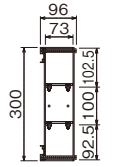

コレクションケース

SP

L4010

品番	注文品番 カラー	サイズ	本体価格(税込価格)	外寸法 幅×高さ×奥行(mm)	重量 (kg)	JAN
L4010	SP	450×300	¥15,000(¥16,500)	450×300×90	2.7	806821

材質：(本体)アルミ・木質ボード・アクリル (棚)アクリル (ダボ)スチールメッキ・樹脂
付属品：壁取付金具・石こうボード用ピン(剛力ピン)・木壁用ネジ
安全荷重：ピン5kg/ネジ10kg

アクリルカバー付きの多段棚ケースです。
モダンで高級感のあるデザインにもマッチするアクリルの棚は間隔を調整できます。
たくさんコレクションを飾るのにおすすめです。

※穴ピッチ50

■取付方法

壁金具

剛力ピンまたはネジで壁金具を壁面に取付けます。

本体裏側の棚金具を壁金具に差し込みます。

取付場所

石こうボード壁・ベニヤ壁
木壁・木棧

SP

L4011

品番	注文品番 カラー	サイズ	本体価格(税込価格)	外寸法 幅×高さ×奥行(mm)	重量 (kg)	JAN
L4011	SP	450×600	¥20,400(¥22,440)	450×600×90	5.5	806838

材質：(本体)アルミ・木質ボード・アクリル (棚)アクリル (ダボ)スチールメッキ・樹脂
付属品：壁取付金具・石こうボード用ピン(剛力ピン)・木壁用ネジ
安全荷重：ピン5kg/ネジ10kg

アクリルカバー付きの多段棚ケースです。
モダンで高級感のあるデザインにもマッチするアクリルの棚は間隔を調整できます。
たくさんコレクションを飾るのにおすすめです。

■取付方法

剛力ピンまたはネジで壁金具を壁面に取付けます。

本体裏側の棚金具を壁金具に差し込みます。

取付場所

石こうボード壁・ベニヤ壁
木壁・木棧

NA

SP

NA

SP

L405

品番	注文品番 カラー	サイズ	本体価格(税込価格)	外寸法 幅×高さ×奥行(mm)	重量 (kg)	JAN
L405	NA	480×330	¥22,300(¥24,530)	479×329×113	2.7	815908
L405	SP	480×330	¥22,300(¥24,530)	479×329×113	2.7	815915
L405	NA	630×480	¥26,500(¥29,150)	629×479×113	3.7	815922
L405	SP	630×480	¥26,500(¥29,150)	629×479×113	3.7	815939

材質：(本体)木質ボード・アクリル (棚)木質ボード (ダボ)スチールメッキ
付属品：壁面直掛具・石こうボード用ピン・木壁用ネジ
安全荷重：ピン5kg/ネジ10kg

カバー扉なので簡単に出入れできます。
棚の間隔を調整できるため、いろいろなサイズのコレクションが飾れます。日頃から手に取って楽しみたい方におすすめです。

■取付方法

壁面取付金具をピンまたはネジで壁面に取付けます。

本体の裏面の引掛金具を壁面取付金具の上部に引掛けます。

取付場所

石こうボード壁・ベニヤ壁
木壁・木棧