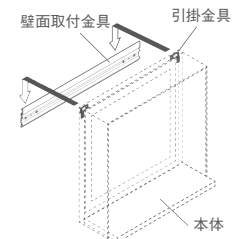

本体の裏面の引掛金具を壁面取付金具の上部に引掛けます。