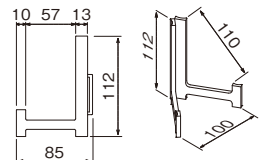

### プチスタンド

注文品番 **MR4494**  
 本体価格(税込価格) **¥500**(¥550)  
 JAN 815625

外寸法：幅35×高さ35×奥行45mm  
 材質：樹脂  
 入数：1袋2ヶ入

厚さ1.5cm、高さ8cmまでのミニ額が飾れるスタンドです。

### クリアスタンド

注文品番 **MR4495**  
 本体価格(税込価格) **¥600**(¥660)  
 JAN 815632

外寸法：幅85×高さ112×奥行10mm  
 材質：樹脂  
 入数：1袋1ヶ入

直径14～18cmの皿が飾れるスタンドです。

L404 SP 600×450

L4011 SP 450×600

L405 NA 480×330