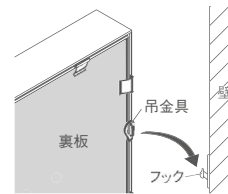

吊金具をフックまたはネジに引掛けます。