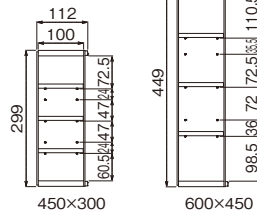

L404

品番	カラー	サイズ	本体価格(税込価格)	外寸法 幅×高さ×奥行(mm)	重量 (kg)	JAN
L404	NA	450×300	¥20,100(¥22,110)	449×299×112	2.7	815861
L404	SP	450×300	¥20,100(¥22,110)	449×299×112	2.7	815878
L404	NA	600×450	¥25,300(¥27,830)	599×449×112	4.2	815885
L404	SP	600×450	¥25,300(¥27,830)	599×449×112	4.2	815892

材質：(本体)木質ボード・アクリル (棚)木質ボード (ダボ)スチールメッキ
付属品：壁面直掛具・石こうボード用ピン・木壁用ネジ
安全荷重：ピン5kg/ネジ10kg

アクリルカバー付きの多段棚ケースです。
棚の間隔を調整できるため、いろいろなサイズのコレクションが飾れます。
たくさんのコレクションを飾るのにおすすめです。