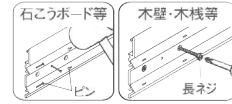

L406

品番	カラー	サイズ	本体価格(税込価格)	外寸法 幅×高さ×奥行(mm)	重量 (kg)	JAN
L406	NA	480×330	¥16,300(¥17,930)	479×329×53	1.6	815946
L406	NA	630×480	¥20,000(¥22,000)	629×479×53	2.6	815953

材質：(本体)木質ボード・アクリル (フック)スチールメッキ
付属品：壁面直掛具・石こうボード用ピン・木壁用ネジ
安全荷重：ピン5kg/ネジ10kg

日頃から手に取って楽しみたいアクセサリーなどを掛けて飾るのに
おすすめです。
カバー扉なので簡単に出し入れできます。

■取付方法

壁面取付金具をピンまたはネジで壁面に取り付けます。

本体の裏面の引掛金具を壁面取付金具の上部に引掛けます。

L411

品番	カラー	サイズ	本体価格(税込価格)	外寸法 幅×高さ×奥行(mm)	重量 (kg)	JAN
L411	NA	880×280	¥20,100(¥22,110)	883×283×56	2.8	816080
L411	NA	990×380	¥28,800(¥31,680)	988×378×56	3.8	816097

材質：(本体)アルミ・木質ボード・アクリル
付属品：壁面直掛具・クッションゴム
安全荷重：ピン5kg/ネジ10kg

絵本や映画・コンサートのパンフレットを並べて飾れます。
アクリルカバーを前から取り付けてセットします。

■取付方法

吊金具をフックに引掛けます。