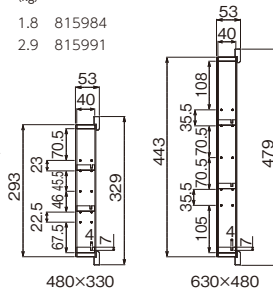

コレクションケース

専用タイプ

壁に掛けて飾るスタイル。専用タイプのため、飾るものに最適な仕様になっています。

L408

品番	カラー	サイズ	本体価格(税込価格)	外寸法 幅×高さ×奥行(mm)	重量 (kg)	JAN
L408	NA	480×330	¥18,600(¥20,460)	479×329×53	1.8	815984
L408	NA	630×480	¥22,400(¥24,640)	629×479×53	2.9	815991

材質：(本体)木質ボード・アクリル (棚)木質ボード (ダボ)スチールメッキ
付属品：壁面直掛具・石こうボード用ピン・木壁用ネジ
安全荷重：ピン5kg/ネジ10kg

切り込みの入っている棚なので、コインやカードなどの板状のコレクションを飾るのに最適です。
カバー扉なので簡単に出し入れできます。
棚の間隔を調整できるため、いろいろなサイズのコレクションが飾れます。

■取付方法

壁面取付金具をピンまたはネジで壁面に取り付けます。

本体の裏面の引掛金具を壁面取付金具の上部に引掛けます。

取付場所
石こうボード壁・ベニヤ壁
木壁・木柱

L409

品番	カラー	サイズ	本体価格(税込価格)	外寸法 幅×高さ×奥行(mm)	重量 (kg)	JAN
L409	NA	300×300	¥9,700(¥10,670)	300×300×60	1.2	816004
L409	SP	300×300	¥9,700(¥10,670)	300×300×60	1.2	816011
L409	NA	400×400	¥11,500(¥12,650)	400×400×60	1.6	816028
L409	SP	400×400	¥11,500(¥12,650)	400×400×60	1.6	816035

材質：(本体)アルミラッピング・木質ボード・アクリル
付属品：吊り受け金具・石こうボード用ピン・木壁用ネジ
安全荷重：ピン3kg/ネジ10kg

イヤープレートや絵皿などが飾れます。
簡単でしっかり固定できる皿ホルダー付きです。
※飾ることのできる皿の直径は16~30cmです。

■取付方法

壁にフックまたはネジを取り付けます。

吊金具をフックまたはネジに引掛けます。

取付場所
石こうボード壁・ベニヤ壁
木壁・木柱

コレクション額