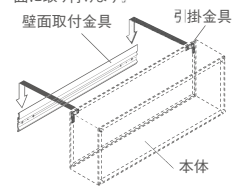

本体の裏面の引掛金具を壁面取付金具の上部に引掛けます。