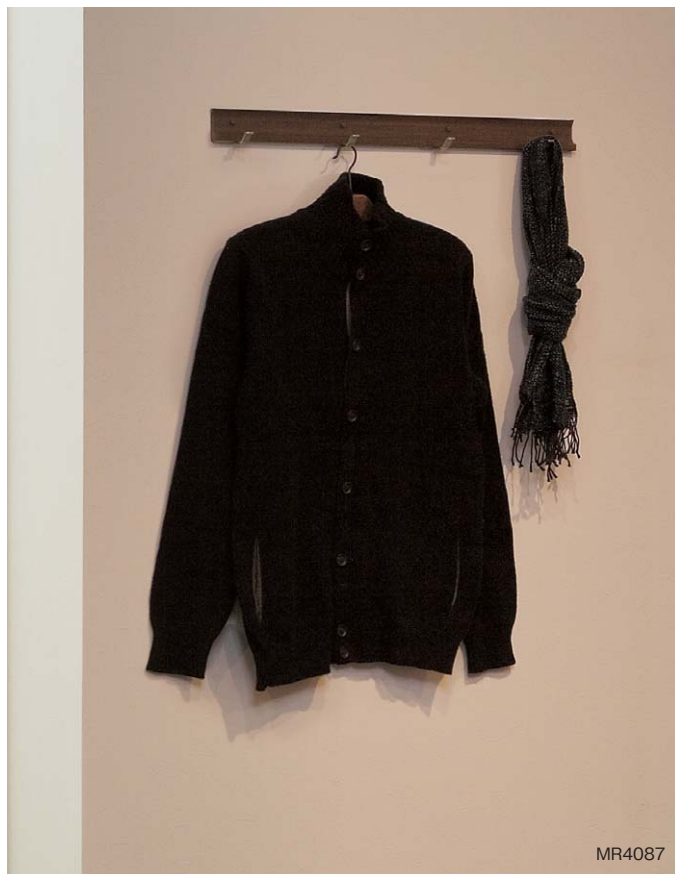

アール形状のレールがオシャレな連フックです。
フックは左右にスライドするので便利です。

取付場所
石こうボード壁・ベニヤ壁
木壁・木柱

左右にスライドする大きなフック

石こうボード用ピンで取付け

木壁用ネジで取付け

ナチュラル

セピア

ナチュラル