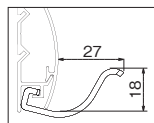

取付場所
石こうボード壁・ベニヤ壁
木壁・木柱