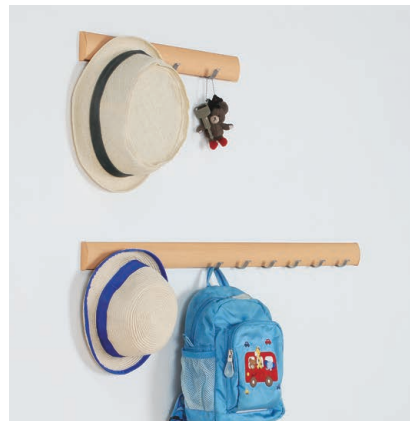

アール形状のレールがオシャレな連フックです。
フックは左右にスライドするので便利です。

アイボリー 廃番
ナチュラル 廃番
セピア 廃番

スライド連フック 800mm

注文品番	カラー	価格(税別)	JAN
MR4184	アイボリー	¥3,800	809303
MR4187	ナチュラル	¥3,800	809334
MR4190	セピア	¥3,800	809365

外寸法：幅804×高さ53×奥行45mm 重量：0.5kg
材質：(本体)アルミラッピング (キャップ)樹脂
(フック)スチール塗装
付属品：フック7ヶ・石こうボード用ピン・木壁用ネジ
壁取付け(11)→P.103
安全荷重：ピン8kg/ネジ10kg(フック1ヶあたり2kgまで)

アール形状のレールがオシャレな連フックです。
フックは左右にスライドするので便利です。

取付場所
石こうボード壁・ベニヤ壁
木壁・木柱

左右にスライドする大きなフック

石こうボード用ピンで取付け

木壁用ネジで取付け

ナチュラル

セピア

ナチュラル

セピア

ナチュラル

セピア

スライドフック スーパー 400mm

注文品番	カラー	価格(税別)	JAN
MR4083	ナチュラル	¥1,700	808061
MR4086	セピア	¥1,700	808092

外寸法：幅410×高さ49×奥行45mm 重量：0.2kg
 材質：(本体)アルミラッピング (キャップ)樹脂
 (フック)スチール塗装
 付属品：フック3ヶ・石こうボード用ピン(ニコピン)・木壁用ネジ
 壁取付け(12)→P.103
 安全荷重：ピン5kg/ネジ10kg(フック1ヶあたり2kgまで)

フック部が大きいので帽子やカバンなども掛けやすくなっています。フックは左右にスライドするので便利です。

スライドフック スーパー 600mm

注文品番	カラー	価格(税別)	JAN
MR4084	ナチュラル	¥2,250	808078
MR4087	セピア	¥2,250	808108

外寸法：幅610×高さ49×奥行45mm 重量：0.2kg
 材質：(本体)アルミラッピング (キャップ)樹脂
 (フック)スチール塗装
 付属品：フック4ヶ・石こうボード用ピン(ニコピン)・木壁用ネジ
 壁取付け(12)→P.103
 安全荷重：ピン5kg/ネジ10kg(フック1ヶあたり2kgまで)