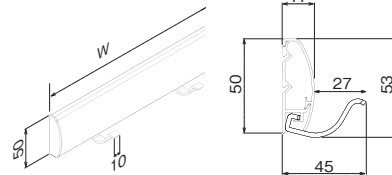

アール形状のレールがオシャレな連フックです。
フックは左右にスライドするので便利です。

アイボリー 廃番
ナチュラル 廃番
セピア 廃番

スライド連フック 800mm

注文品番	カラー	価格(税別)	JAN
MR4184	アイボリー	¥3,800	809303
MR4187	ナチュラル	¥3,800	809334
MR4190	セピア	¥3,800	809365

外寸法：幅804×高さ53×奥行45mm 重量：0.5kg
材質：(本体)アルミラッピング (キャップ)樹脂
(フック)スチール塗装
付属品：フック7ヶ・石こうボード用ピン・木壁用ネジ
壁取付け(11)→P.103
安全荷重：ピン8kg/ネジ10kg(フック1ヶあたり2kgまで)

アール形状のレールがオシャレな連フックです。
フックは左右にスライドするので便利です。

取付場所
石こうボード壁・ベニヤ壁
木壁・木柱

左右にスライドする大きなフック

石こうボード用ピンで取付け

木壁用ネジで取付け

ナチュラル

セピア

ナチュラル

セピア

ナチュラル

セピア

スライドフック スーパー 400mm

注文品番	カラー	価格(税別)	JAN
MR4083	ナチュラル	¥1,700	808061
MR4086	セピア	¥1,700	808092

外寸法：幅410×高さ49×奥行45mm 重量：0.2kg
 材質：(本体)アルミラッピング (キャップ)樹脂
 (フック)スチール塗装
 付属品：フック3ヶ・石こうボード用ピン(ニコピン)・木壁用ネジ
 壁取付け(12)→P.103
 安全荷重：ピン5kg/ネジ10kg(フック1ヶあたり2kgまで)

フック部が大きいので帽子やカバンなども掛けやすくなっています。フックは左右にスライドするので便利です。

スライドフック スーパー 600mm

注文品番	カラー	価格(税別)	JAN
MR4084	ナチュラル	¥2,250	808078
MR4087	セピア	¥2,250	808108

外寸法：幅610×高さ49×奥行45mm 重量：0.2kg
 材質：(本体)アルミラッピング (キャップ)樹脂
 (フック)スチール塗装
 付属品：フック4ヶ・石こうボード用ピン(ニコピン)・木壁用ネジ
 壁取付け(12)→P.103
 安全荷重：ピン5kg/ネジ10kg(フック1ヶあたり2kgまで)