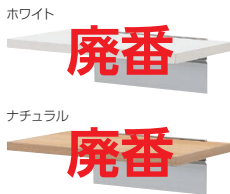

# 壁付けシェルフ

小物収納やディスプレイなどで使える棚シリーズ。  
小物を置いたり、フックで吊り下げたりいろいろ使えます。

壁付けシェルフ

MR4132×2

## スマートシェルフ 200mm

注文品番	カラー	価格(税別)	JAN
MR4129	ホワイト	¥1,700	808757
MR4130	ナチュラル	¥1,700	808764

外寸法：幅200×高さ57×奥行111mm 重量：0.2kg  
 材質：(本体)アルミ・木質ボード  
 付属品：石こうボード用ネジ・木壁用ネジ  
 壁取付け(24)→P.104  
 組立式  
 安全荷重：細ネジ2kg/ネジ3kg

簡易タイプの飾り棚です。  
ちょっとしたディスプレイに便利です。

取付場所
石こうボード壁・ベニヤ壁 木壁・木枠