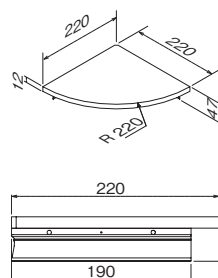

取付場所
石こうボード壁・ベニヤ壁 木壁・木枠