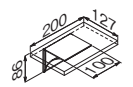

## コーナーシェルフ 220mm

注文品番	カラー	価格(税別)	JAN
MR4131	アイボリー	¥2,800	808771
MR4132	ナチュラル	¥2,800	808788
MR4133	セピア	¥2,800	808795

外寸法：幅220×高さ47×奥行220mm 重量：0.5kg  
 材質：(本体)アルミ・木質ボード  
 付属品：石こうボード用ピン・木壁用ネジ  
 壁取付け(25)→P.105  
 組立式  
 安全荷重：ピン5kg/ネジ5kg

コーナー部を有効活用できる飾り棚です。  
ちょっとした小物置きに便利です。

取付場所
石こうボード壁・ベニヤ壁 木壁・木枠

小物収納やディスプレイなどで使える棚シリーズ。  
ちょっとした壁をいろいろな用途で便利に使えます。

MR405, MR404

MR408, MR409

アイボリー  
ナチュラル  
セピア

アイボリー  
ナチュラル  
セピア

スマートな受けデザイン

### ウッドシェルフ 200mm

注文品番	カラー	価格(税別)	JAN
MR404	アイボリー	¥2,400	808733
MR408	ナチュラル	¥2,400	804728
MR406	セピア	¥2,400	807071

外寸法：幅200×高さ86×奥行127mm 重量：0.4kg  
材質：(本体)アルミ・木質ボード (キャップ)樹脂  
付属品：石こうボード用ピン(剛力ピン)・木壁用ネジ  
壁取付け(26)→P.105  
安全荷重：ピン2kg/ネジ3kg