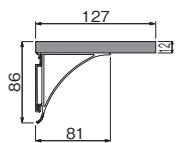

## コーナーシェルフ 220mm

注文品番	カラー	価格(税別)	JAN
MR4131	アイボリー	¥2,800	808771
MR4132	ナチュラル	¥2,800	808788
MR4133	セピア	¥2,800	808795

外寸法：幅220×高さ47×奥行220mm 重量：0.5kg  
 材質：(本体)アルミ・木質ボード  
 付属品：石こうボード用ピン・木壁用ネジ  
 壁取付け(25)→P.105  
 組立式  
 安全荷重：ピン5kg/ネジ5kg

コーナー部を有効活用できる飾り棚です。  
ちょっとした小物置きに便利です。

取付場所
石こうボード壁・ベニヤ壁 木壁・木枠

小物収納やディスプレイなどで使える棚シリーズ。  
ちょっとした壁をいろいろな用途で便利に使えます。

MR405, MR404

MR408, MR409

アイボリー  
ナチュラル  
セピア

アイボリー  
ナチュラル  
セピア

スマートな受けデザイン

### ウッドシェルフ 200mm

注文品番	カラー	価格(税別)	JAN
MR404	アイボリー	¥2,400	808733
MR408	ナチュラル	¥2,400	804728
MR406	セピア	¥2,400	807071

外寸法：幅200×高さ86×奥行127mm 重量：0.4kg  
材質：(本体)アルミ・木質ボード (キャップ)樹脂  
付属品：石こうボード用ピン(剛力ピン)・木壁用ネジ  
壁取付け(26)→P.105  
安全荷重：ピン2kg/ネジ3kg

### ウッドシェルフ 400mm

注文品番	カラー	価格(税別)	JAN
MR405	アイボリー	¥3,300	808740
MR409	ナチュラル	¥3,300	804735
MR407	セピア	¥3,300	807088

外寸法：幅400×高さ86×奥行127mm 重量：0.7kg  
材質：(本体)アルミ・木質ボード (キャップ)樹脂  
付属品：石こうボード用ピン(剛力ピン)・木壁用ネジ  
壁取付け(26)→P.105  
安全荷重：ピン3kg/ネジ5kg