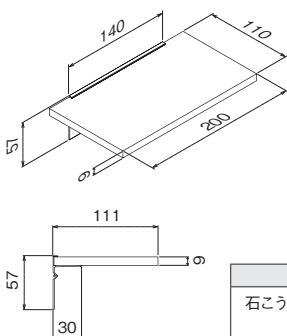

スマートシェルフ 200mm

注文品番	カラー	価格(税別)	JAN
MR4129	ホワイト	¥1,700	808757
MR4130	ナチュラル	¥1,700	808764

外寸法：幅200×高さ57×奥行111mm 重量：0.2kg
材質：(本体)アルミ・木質ボード
付属品：石こうボード用ネジ・木壁用ネジ
壁取付け(24)→P.104
組立式
安全荷重：細ネジ2kg/ネジ3kg

簡易タイプの飾り棚です。
ちょっとしたディスプレイに便利です。

取付場所
石こうボード壁・ベニヤ壁 木壁・木枠

コーナーシェルフ 220mm

注文品番	カラー	価格(税別)	JAN
MR4131	アイボリー	¥2,800	808771
MR4132	ナチュラル	¥2,800	808788
MR4133	セピア	¥2,800	808795

外寸法：幅220×高さ47×奥行220mm 重量：0.5kg
材質：(本体)アルミ・木質ボード
付属品：石こうボード用ピン・木壁用ネジ
壁取付け(25)→P.105
組立式
安全荷重：ピン5kg/ネジ5kg

コーナー部を有効活用できる飾り棚です。
ちょっとした小物置きに便利です。