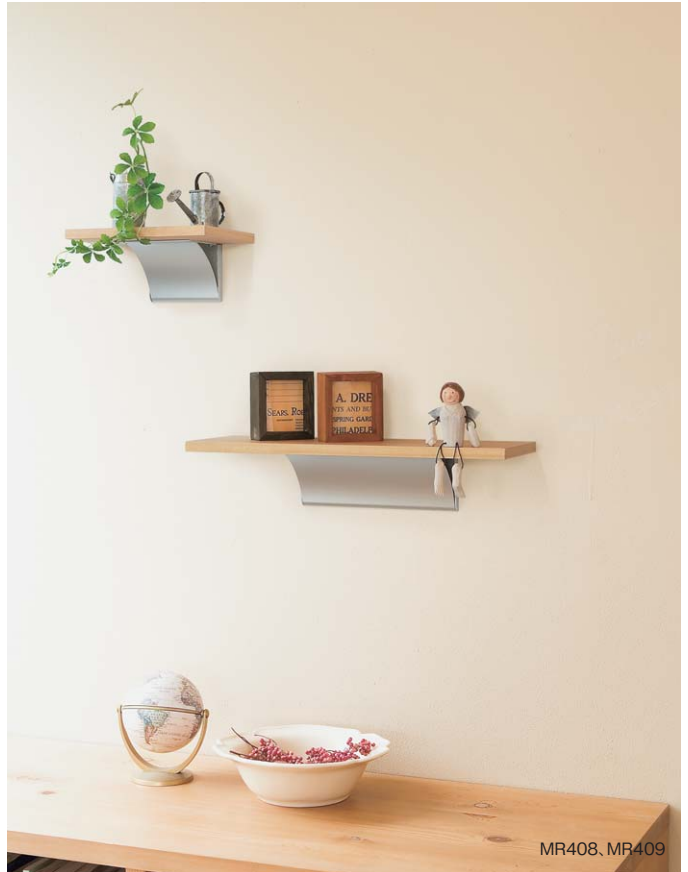

# 壁付けシェルフ

小物収納やディスプレイなどで使える棚シリーズ。  
小物を置いたり、フックで吊り下げたりいろいろ使えます。

壁付けシェルフ

MR4132×2

コーナー部を有効活用できる飾り棚です。  
ちょっとした小物置きに便利です。

取付場所
石こうボード壁・ベニヤ壁 木壁・木枠

小物収納やディスプレイなどで使える棚シリーズ。  
ちょっとした壁をいろいろな用途で便利に使えます。

MR405, MR404

MR408, MR409

アイボリー  
ナチュラル  
セピア

アイボリー  
ナチュラル  
セピア

スマートな受けデザイン

取付場所
石こうボード壁・ベニヤ壁 木壁・木枠

ちょっとしたディスプレイや小物置きに便利な飾り棚です。