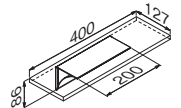

## コーナーシェルフ 220mm

注文品番	カラー	価格(税別)	JAN
MR4131	アイボリー	¥2,800	808771
MR4132	ナチュラル	¥2,800	808788
MR4133	セピア	¥2,800	808795

外寸法：幅220×高さ47×奥行220mm 重量：0.5kg  
 材質：(本体)アルミ・木質ボード  
 付属品：石こうボード用ピン・木壁用ネジ  
 壁取付け(25)→P.105  
 組立式  
 安全荷重：ピン5kg/ネジ5kg

コーナー部を有効活用できる飾り棚です。  
ちょっとした小物置きに便利です。

取付場所
石こうボード壁・ベニヤ壁 木壁・木枠

小物収納やディスプレイなどで使える棚シリーズ。  
ちょっとした壁をいろいろな用途で便利に使えます。

MR405, MR404

MR408, MR409

アイボリー  
ナチュラル  
セピア

アイボリー  
ナチュラル  
セピア

スマートな受けデザイン

### ウッドシェルフ 200mm

注文品番	カラー	価格(税別)	JAN
MR404	アイボリー	¥2,400	808733
MR408	ナチュラル	¥2,400	804728
MR406	セピア	¥2,400	807071

外寸法：幅200×高さ86×奥行127mm 重量：0.4kg  
材質：(本体)アルミ・木質ボード (キャップ)樹脂  
付属品：石こうボード用ピン(剛力ピン)・木壁用ネジ  
壁取付け(26)→P.105  
安全荷重：ピン2kg/ネジ3kg